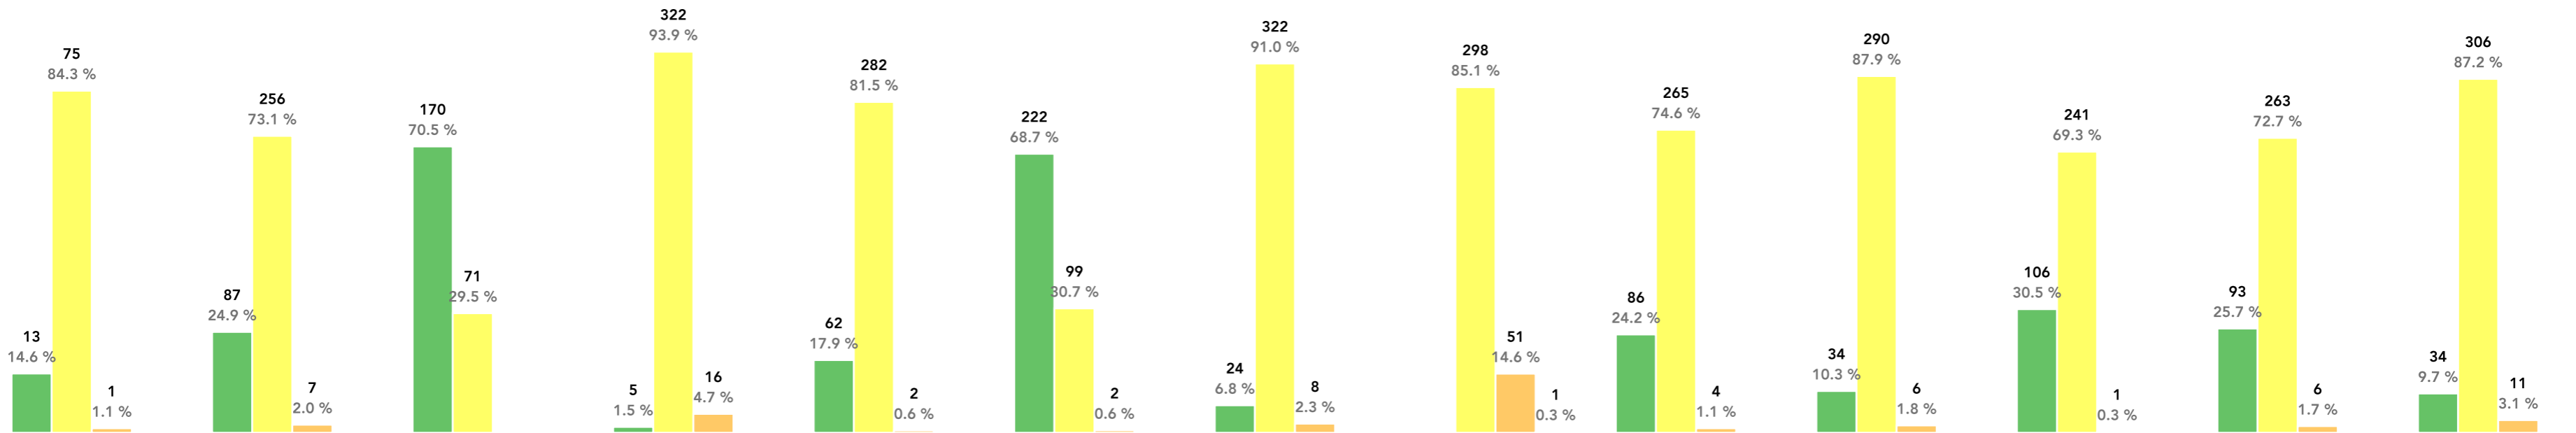

Porcentaje ICA PM2.5 diario 2024

Muestras	89	350	241	343	346	323	354	350	355	330	348	362	351
Excedencias Norma [%]	1.1	2.0	0.0	4.7	1.2	0.6	2.8	15.7	1.1	1.8	0.9	1.9	3.4