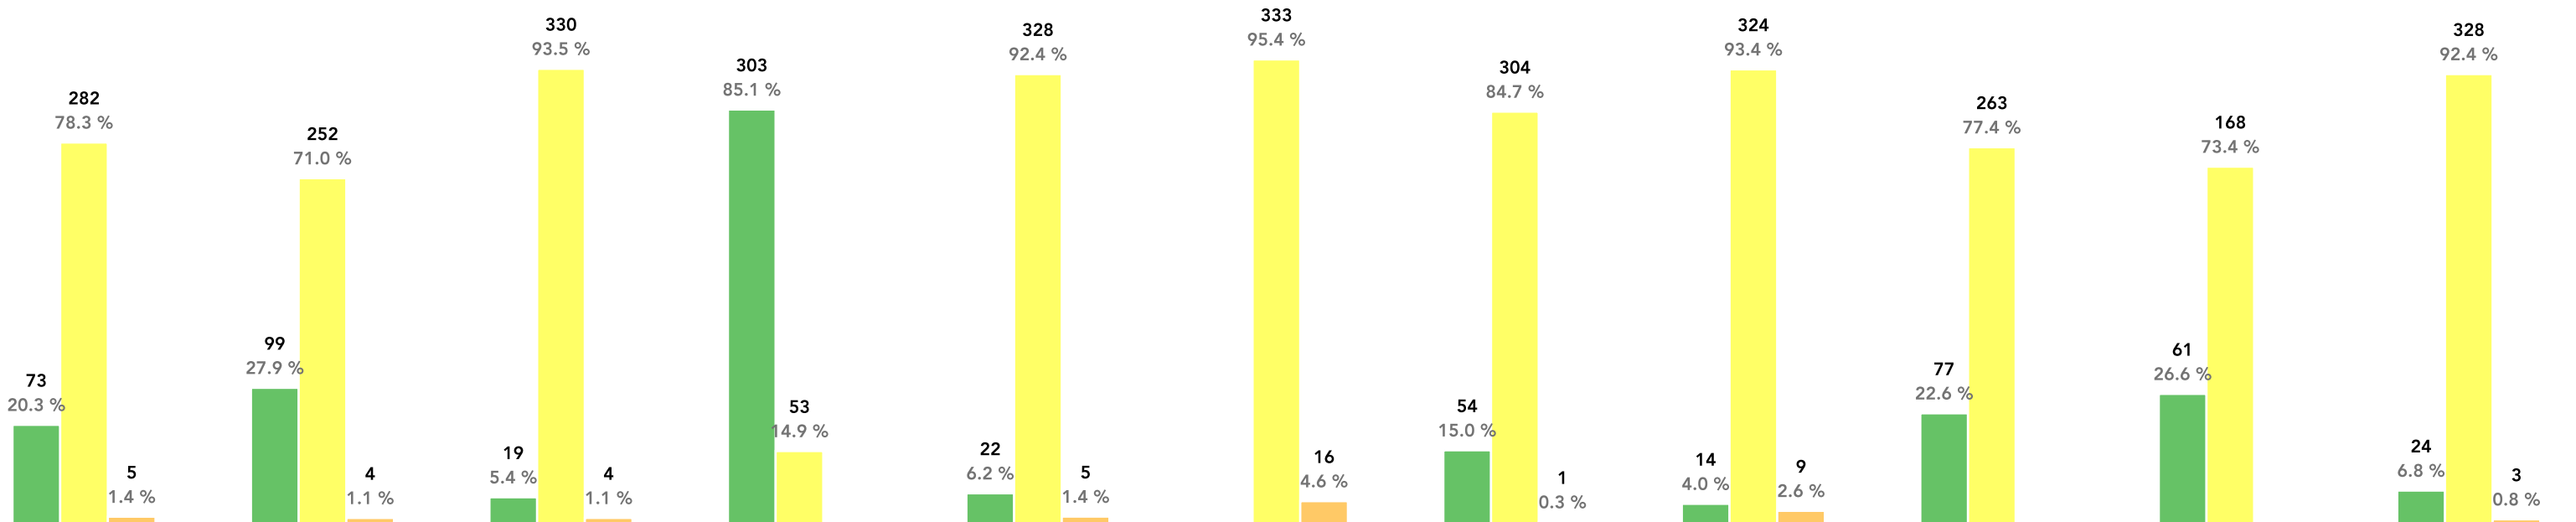

Porcentaje ICA PM2.5 diario 2022

Muestras
Excedencias
Norma [%]

Muestras	360	355	353	356	355	349	359	347	340	229	355
Excedencias Norma [%]	1.4	1.1	1.1	0.0	1.4	5.4	0.3	2.9	0.0	0.0	1.1