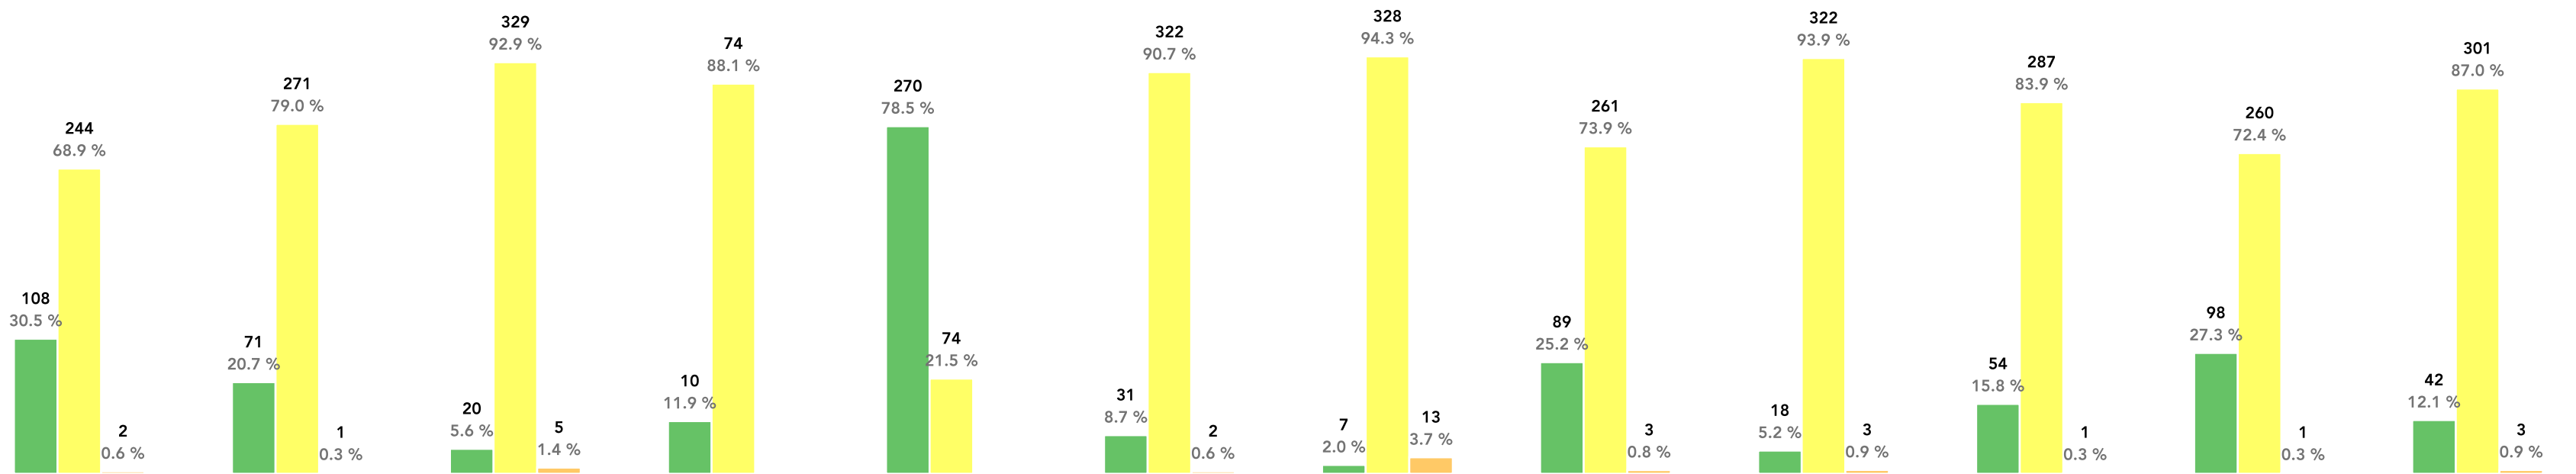

Porcentaje ICA PM2.5 diario 2023

Muestras	354	343	354	84	344	355	348	353	343	342	359	346
Excedencias Norma [%]	0.6	0.3	1.4	0.0	0.0	0.8	4.3	0.8	0.9	0.3	0.3	0.9