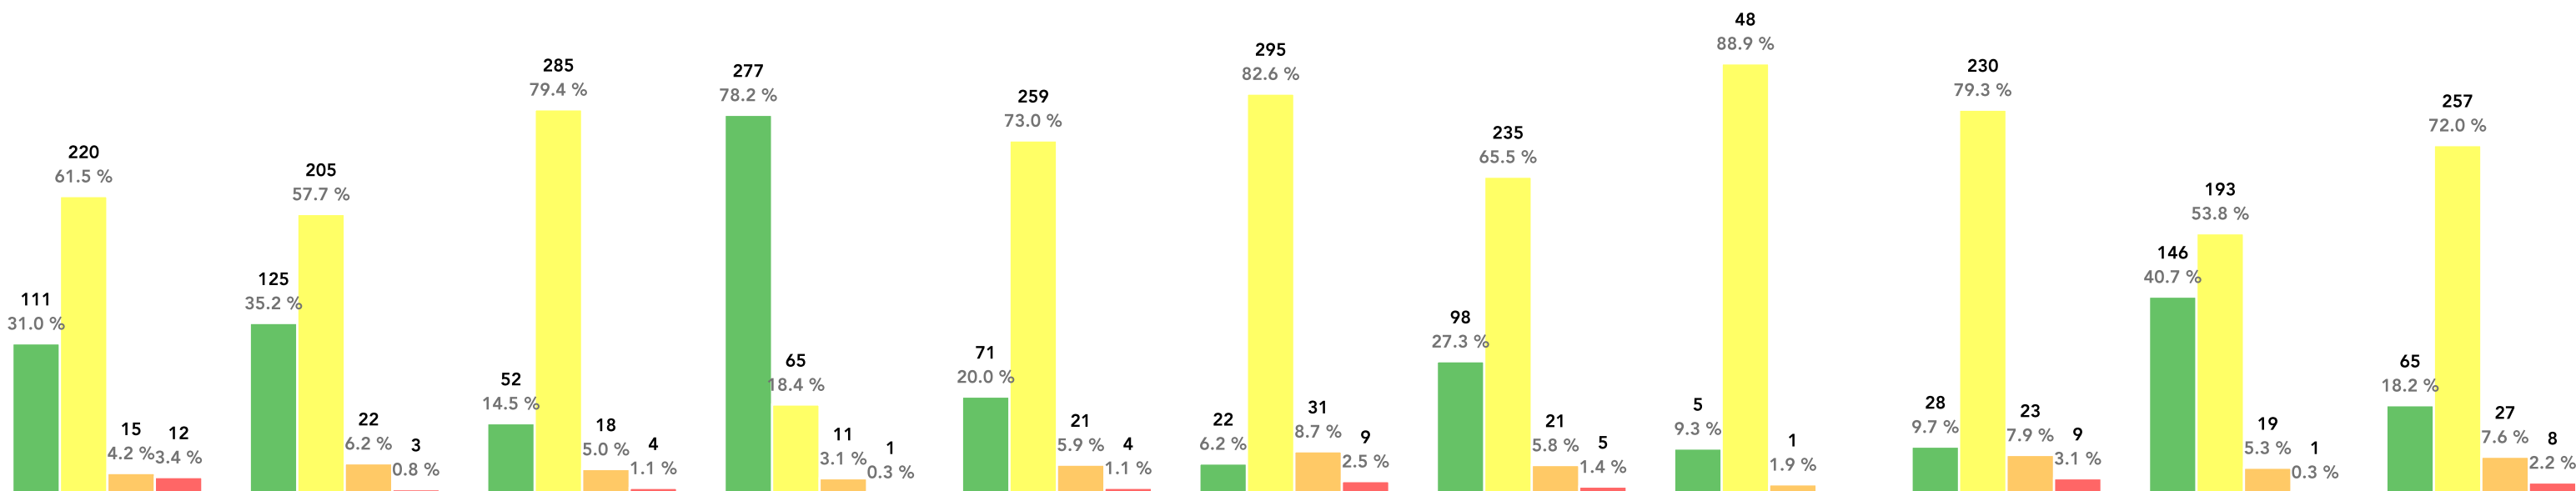

Porcentaje ICA PM2.5 diario 2020

Muestras	358	355	359	354	355	357	359	54	290	359	357
Excedencias Norma [%]	7.5	7.0	6.1	3.7	7.3	11.5	7.2	1.9	11.0	5.8	10.1