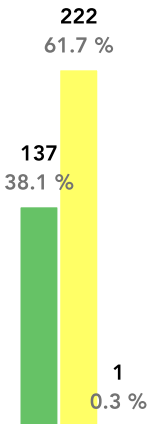

Porcentaje ICA PM2.5 diario 2021

GIR-EPM

Muestras	360
Excedencias Norma [%]	0.3