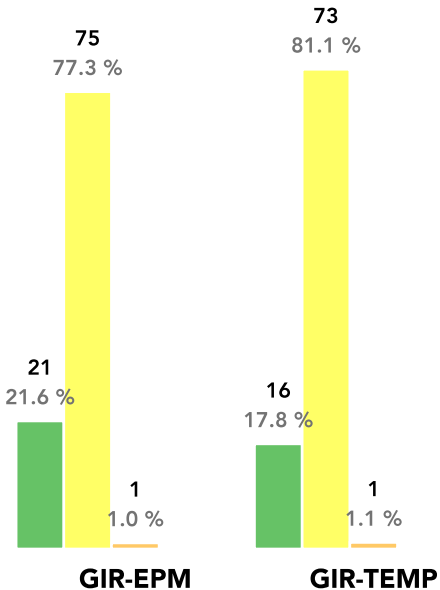

Porcentaje ICA PM2.5 diario 2007

Muestras
Excedencias
Norma [%]

97
1.0

90
1.1