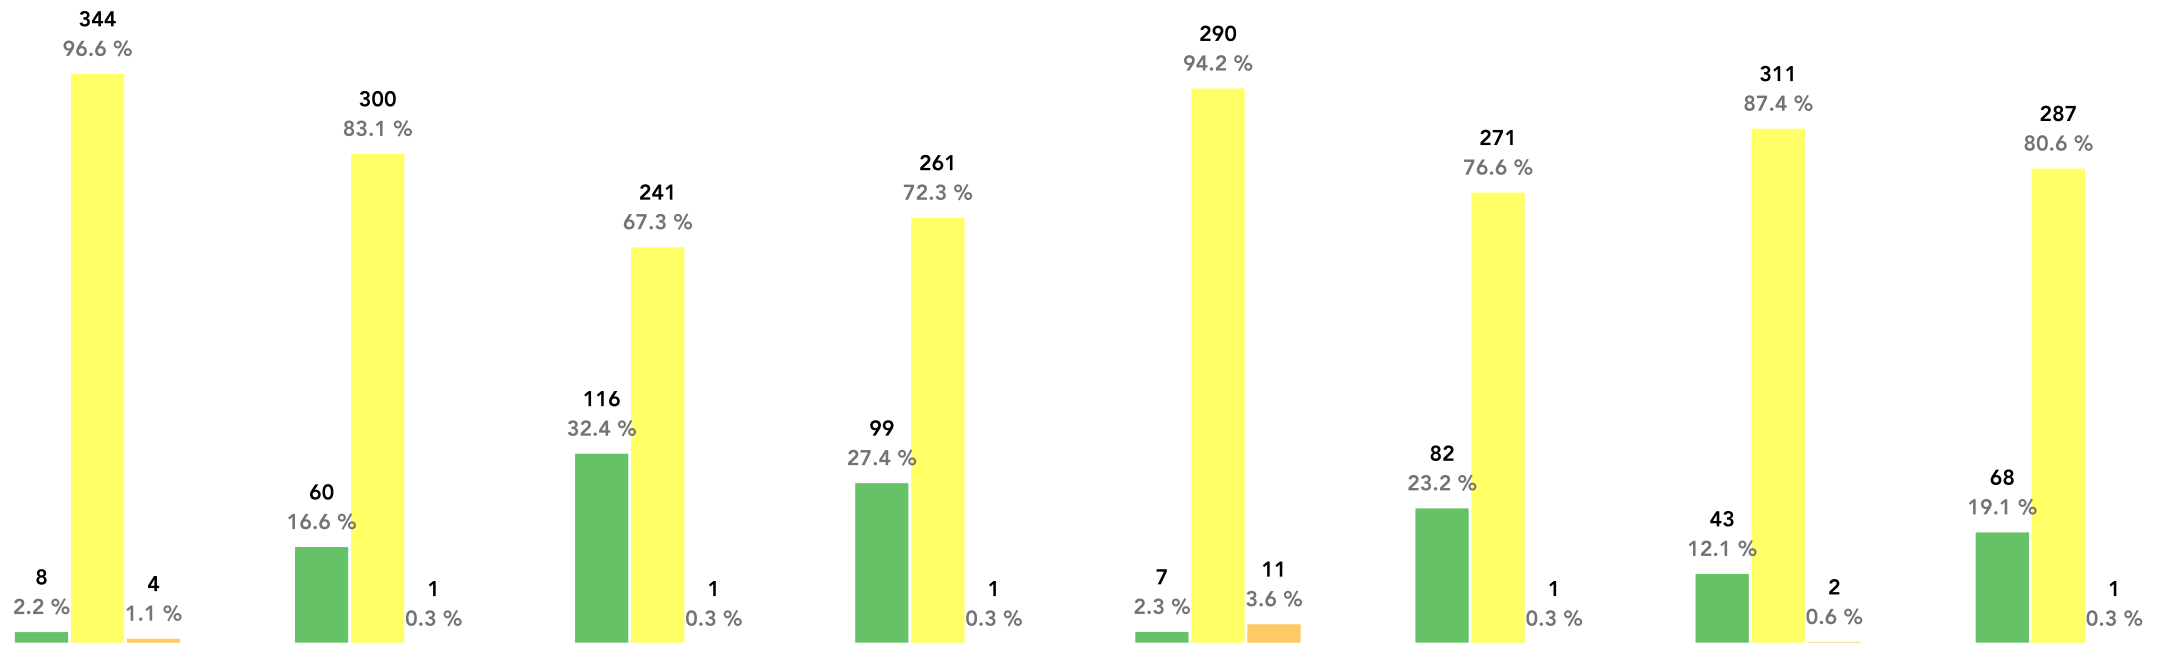

Porcentaje ICA PM2.5 diario 2021

Muestras  
Excedencias  
Norma [%]

ITA-CJUS

ITA-CONC

ENV-HOSP

EST-HOSP

SUR-TRAF

SAB-RAME

CAL-LASA

CAL-JOAR

356

361

358

361

308

354

356

356

1.4

0.3

0.3

0.3

4.2

0.3