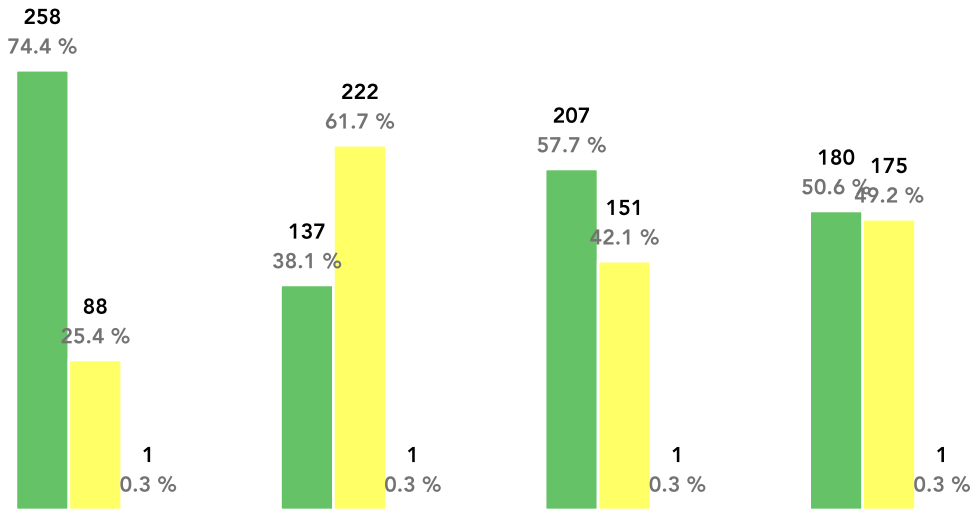

Porcentaje ICA PM2.5 diario 2021

**BAR-TORR**

**GIR-EPM**

**COP-CVID**

**BEL-FEVE**

Muestras	347	360	359	356
Excedencias	0.3	0.3	0.3	0.3
Norma [%]				