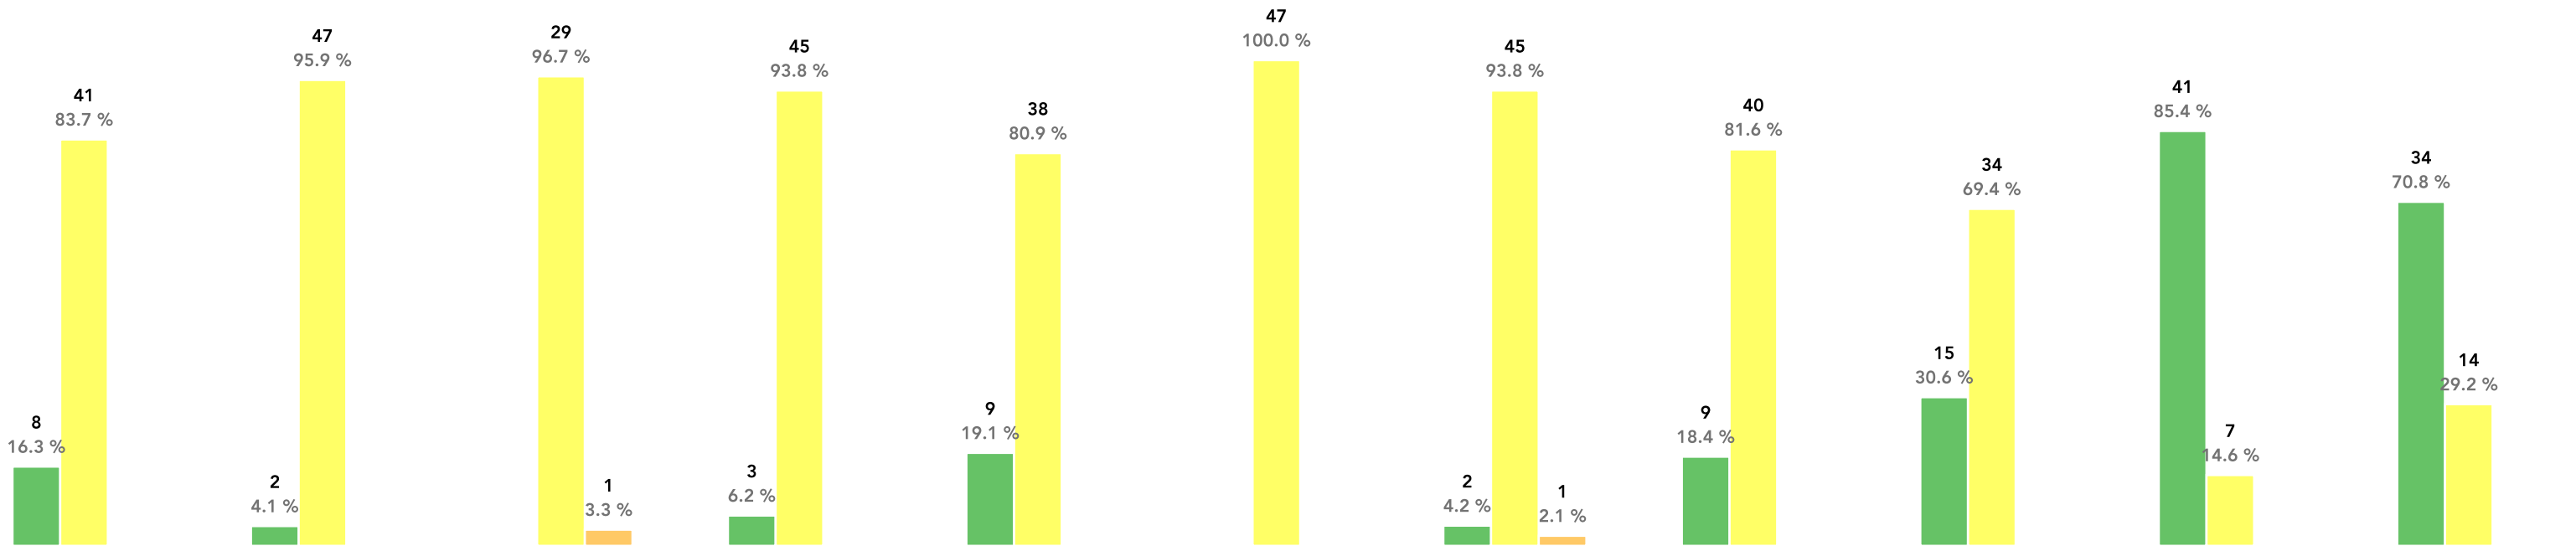

Porcentaje ICA PM2.5 diario 2022

Muestras Excedencias Norma [%]	49	49	30	48	47	47	48	49	49	48	48
Muestras Cumplidas Norma [%]	0.0	0.0	3.3	0.0	0.0	0.0	2.1	0.0	0.0	0.0	0.0