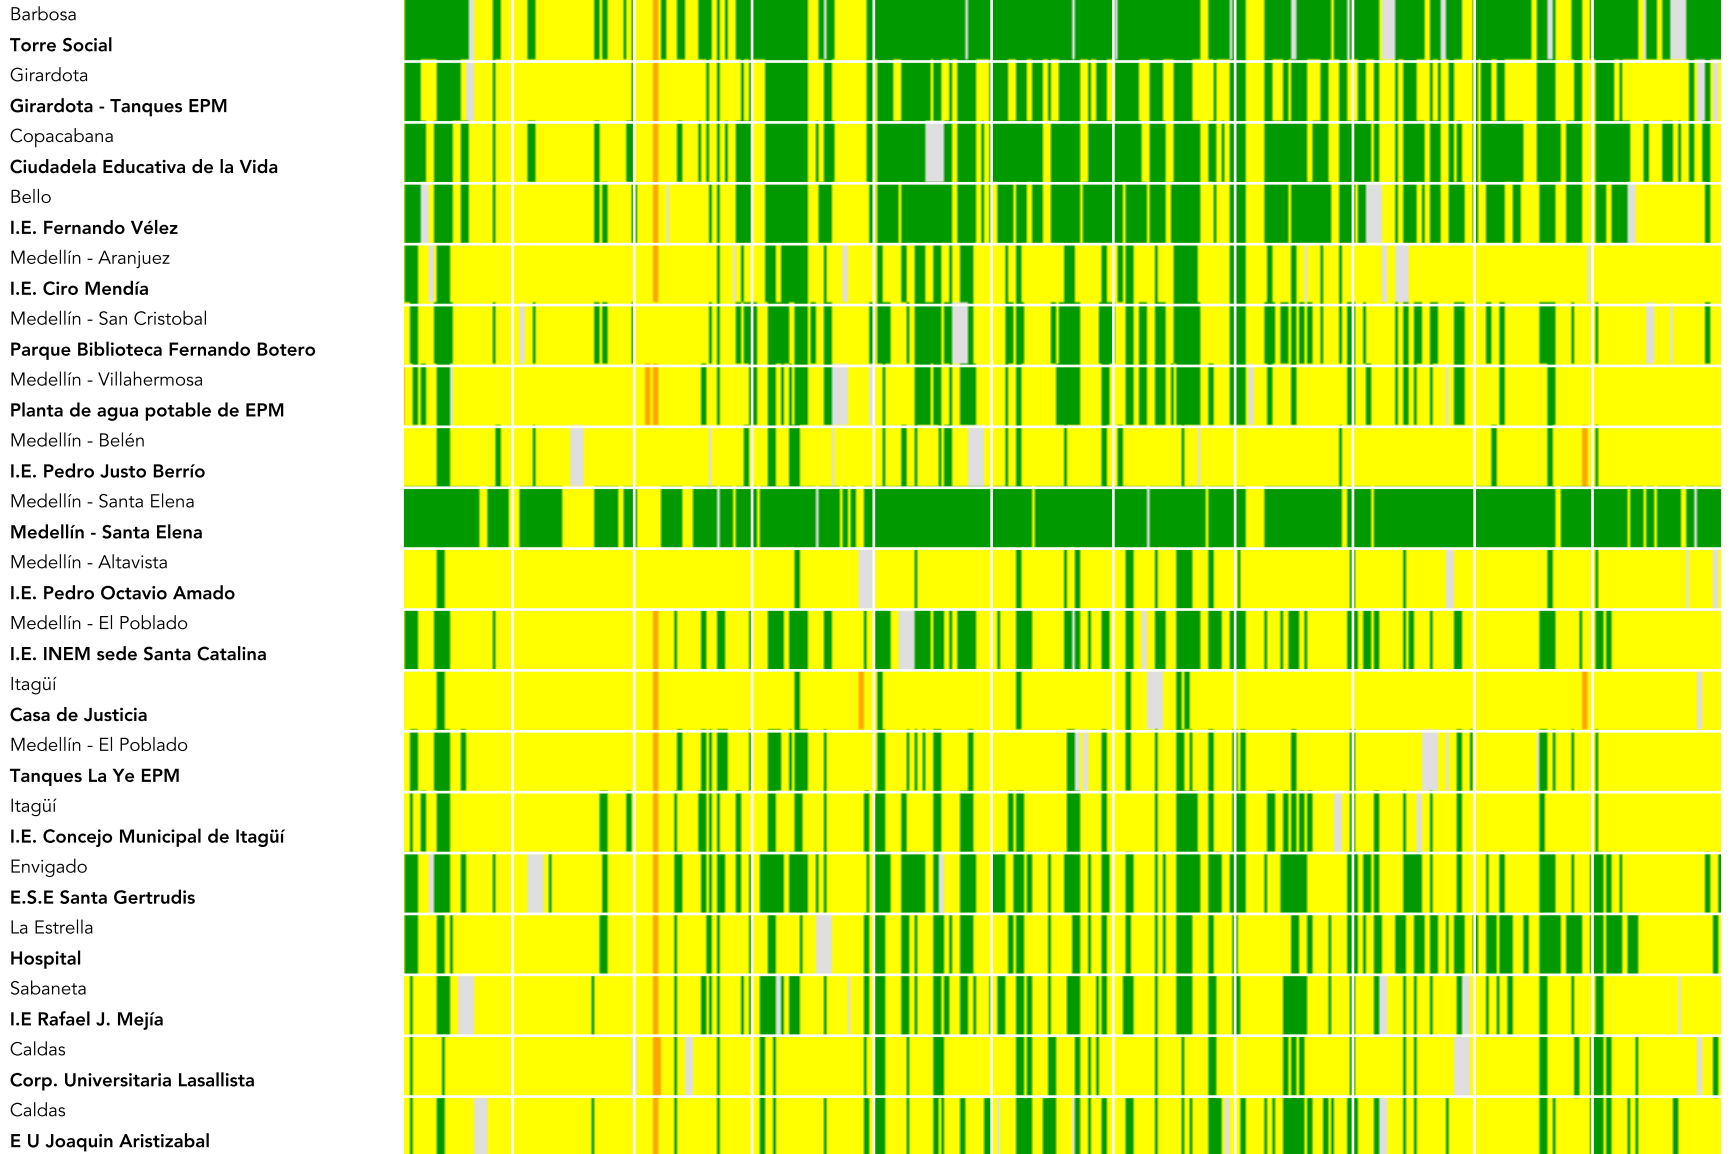

PM2.5

2021

ene feb mar abr may jun jul ago sep oct nov

Estaciones

DE REPRESENTACIÓN POBLACIONAL

NO POECA