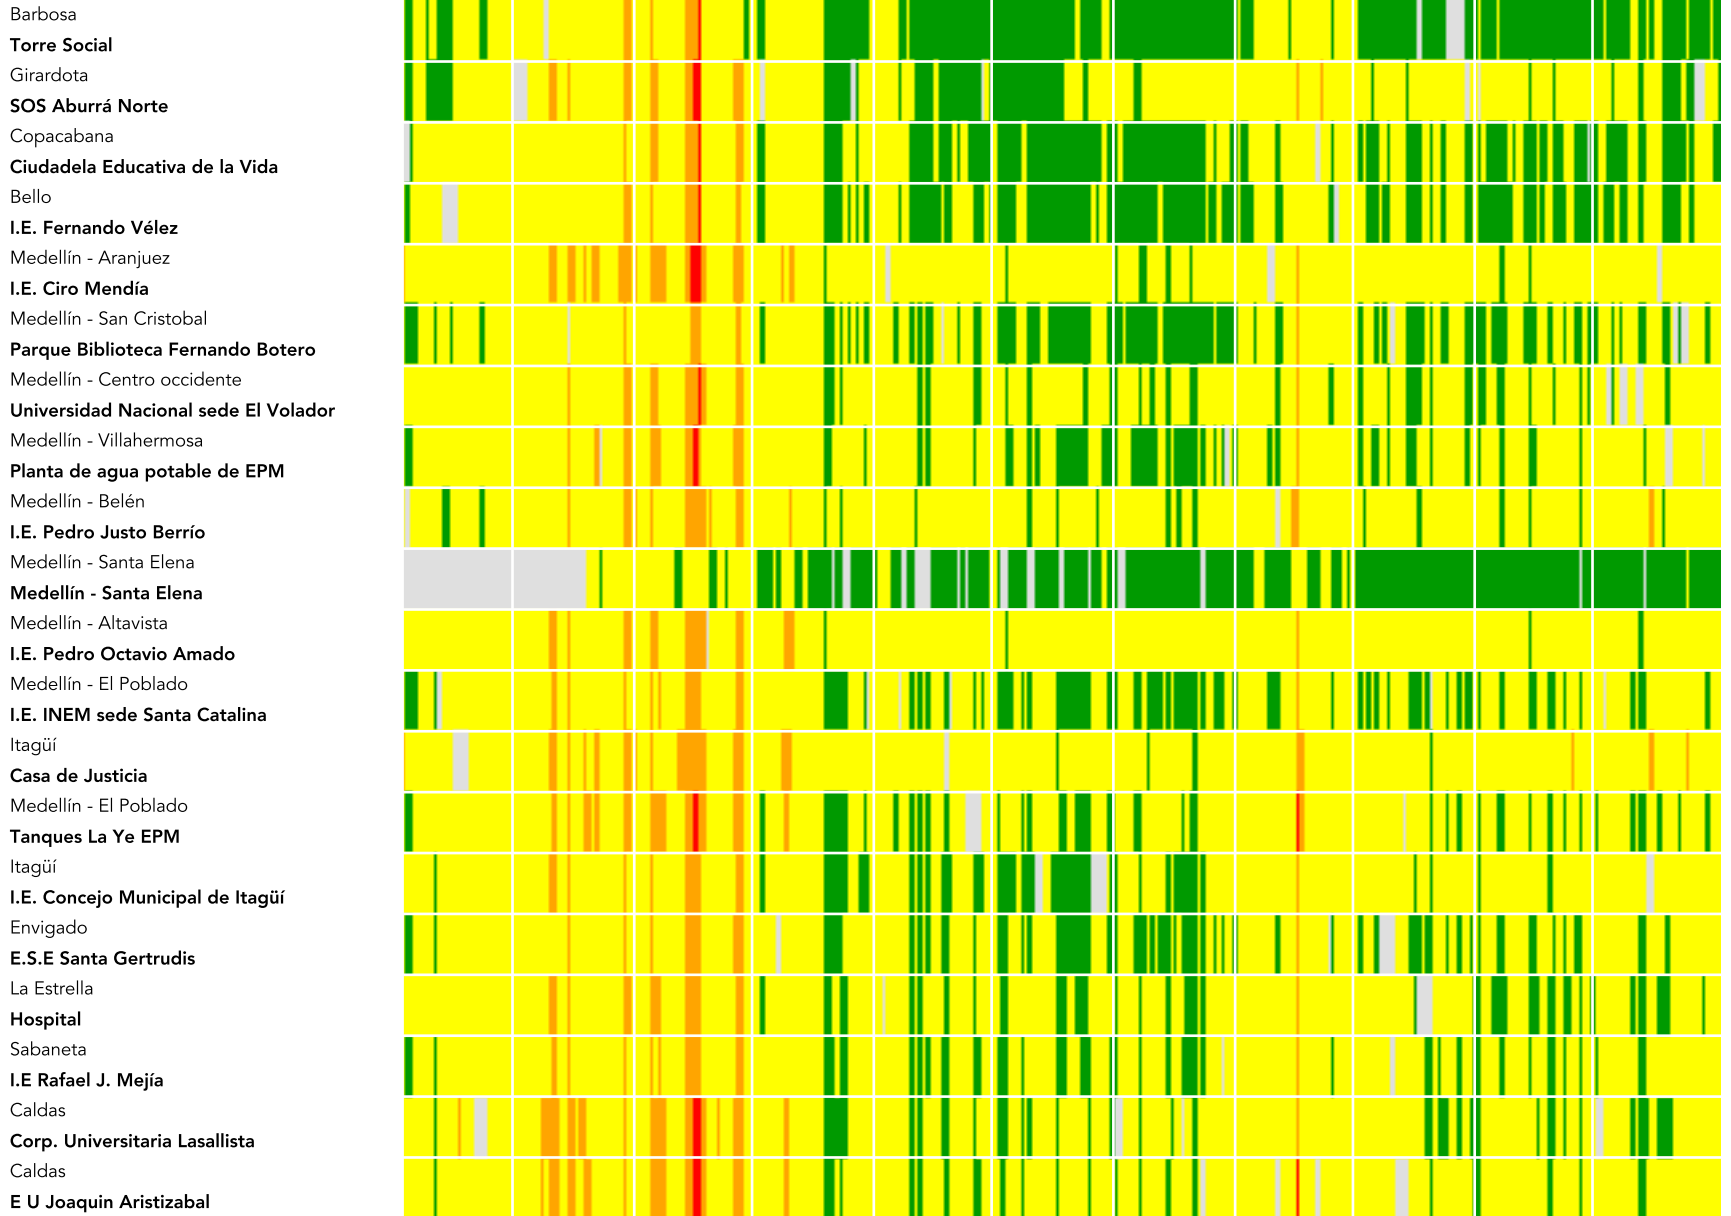

PM2.5

2019

ene feb mar abr may jun jul ago sep oct nov

Estaciones

DE REPRESENTACIÓN POBLACIONAL

NO POECA