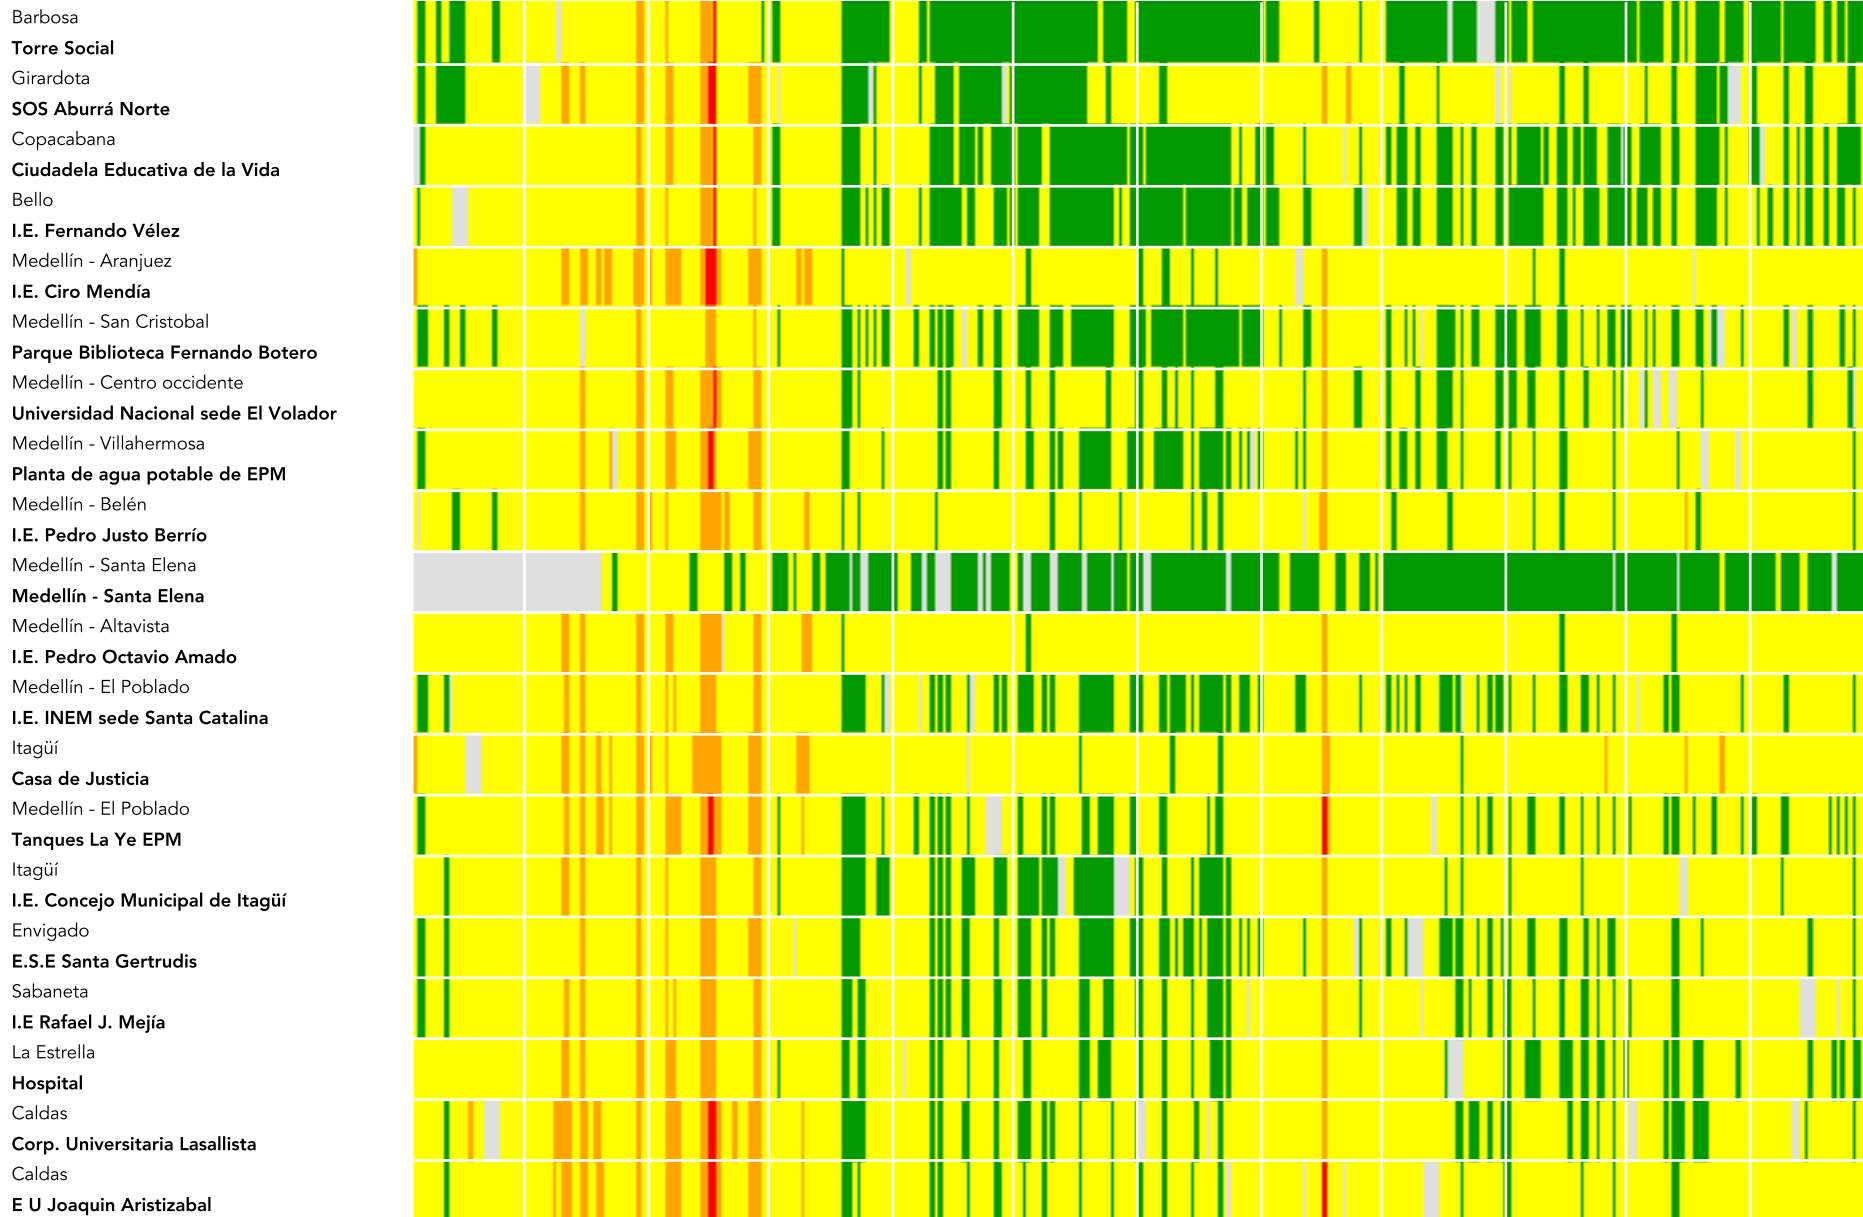

PM2.5

2019

ene feb mar abr may jun jul ago sep oct nov dic

Estaciones

DE REPRESENTACIÓN POBLACIONAL

NO POECA