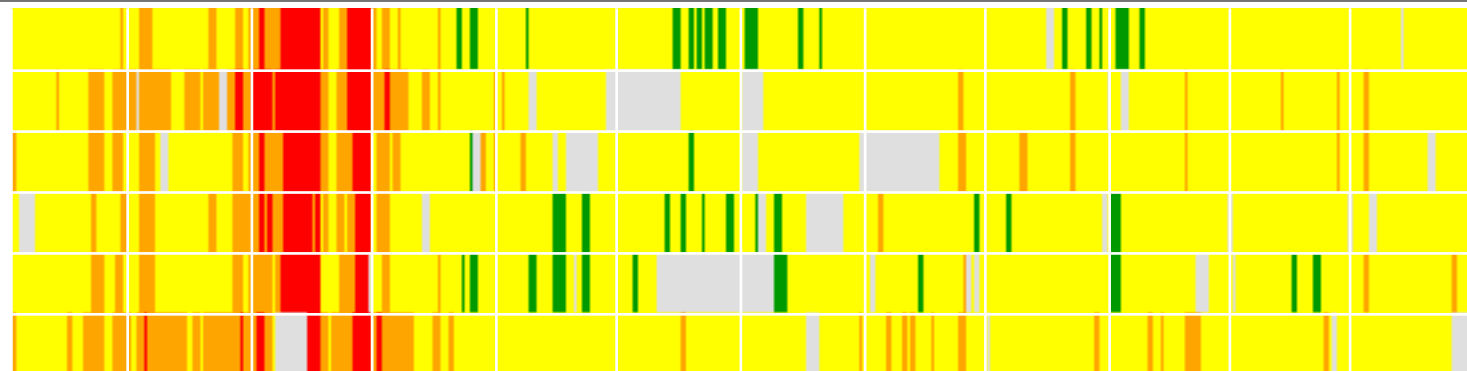

PM2.5

2016

ene feb mar abr may jun jul ago sep oct nov dic

Estaciones

DE REPRESENTACIÓN POBLACIONAL

- Girardota
- SOS Aburrá Norte**
- Medellín - Centro occidente
- Universidad Nacional sede El Volador**
- Itagüí
- Casa de Justicia**
- Medellín - El Poblado
- Tanques La Ye EPM**
- Itagüí
- I.E. Concejo Municipal de Itagüí**
- Caldas
- Corp. Universitaria Lasallista**

DE TRÁFICO

- Medellín - Centro
- Estación Tráfico Centro**
- Sabaneta
- Estación Tráfico Sur**