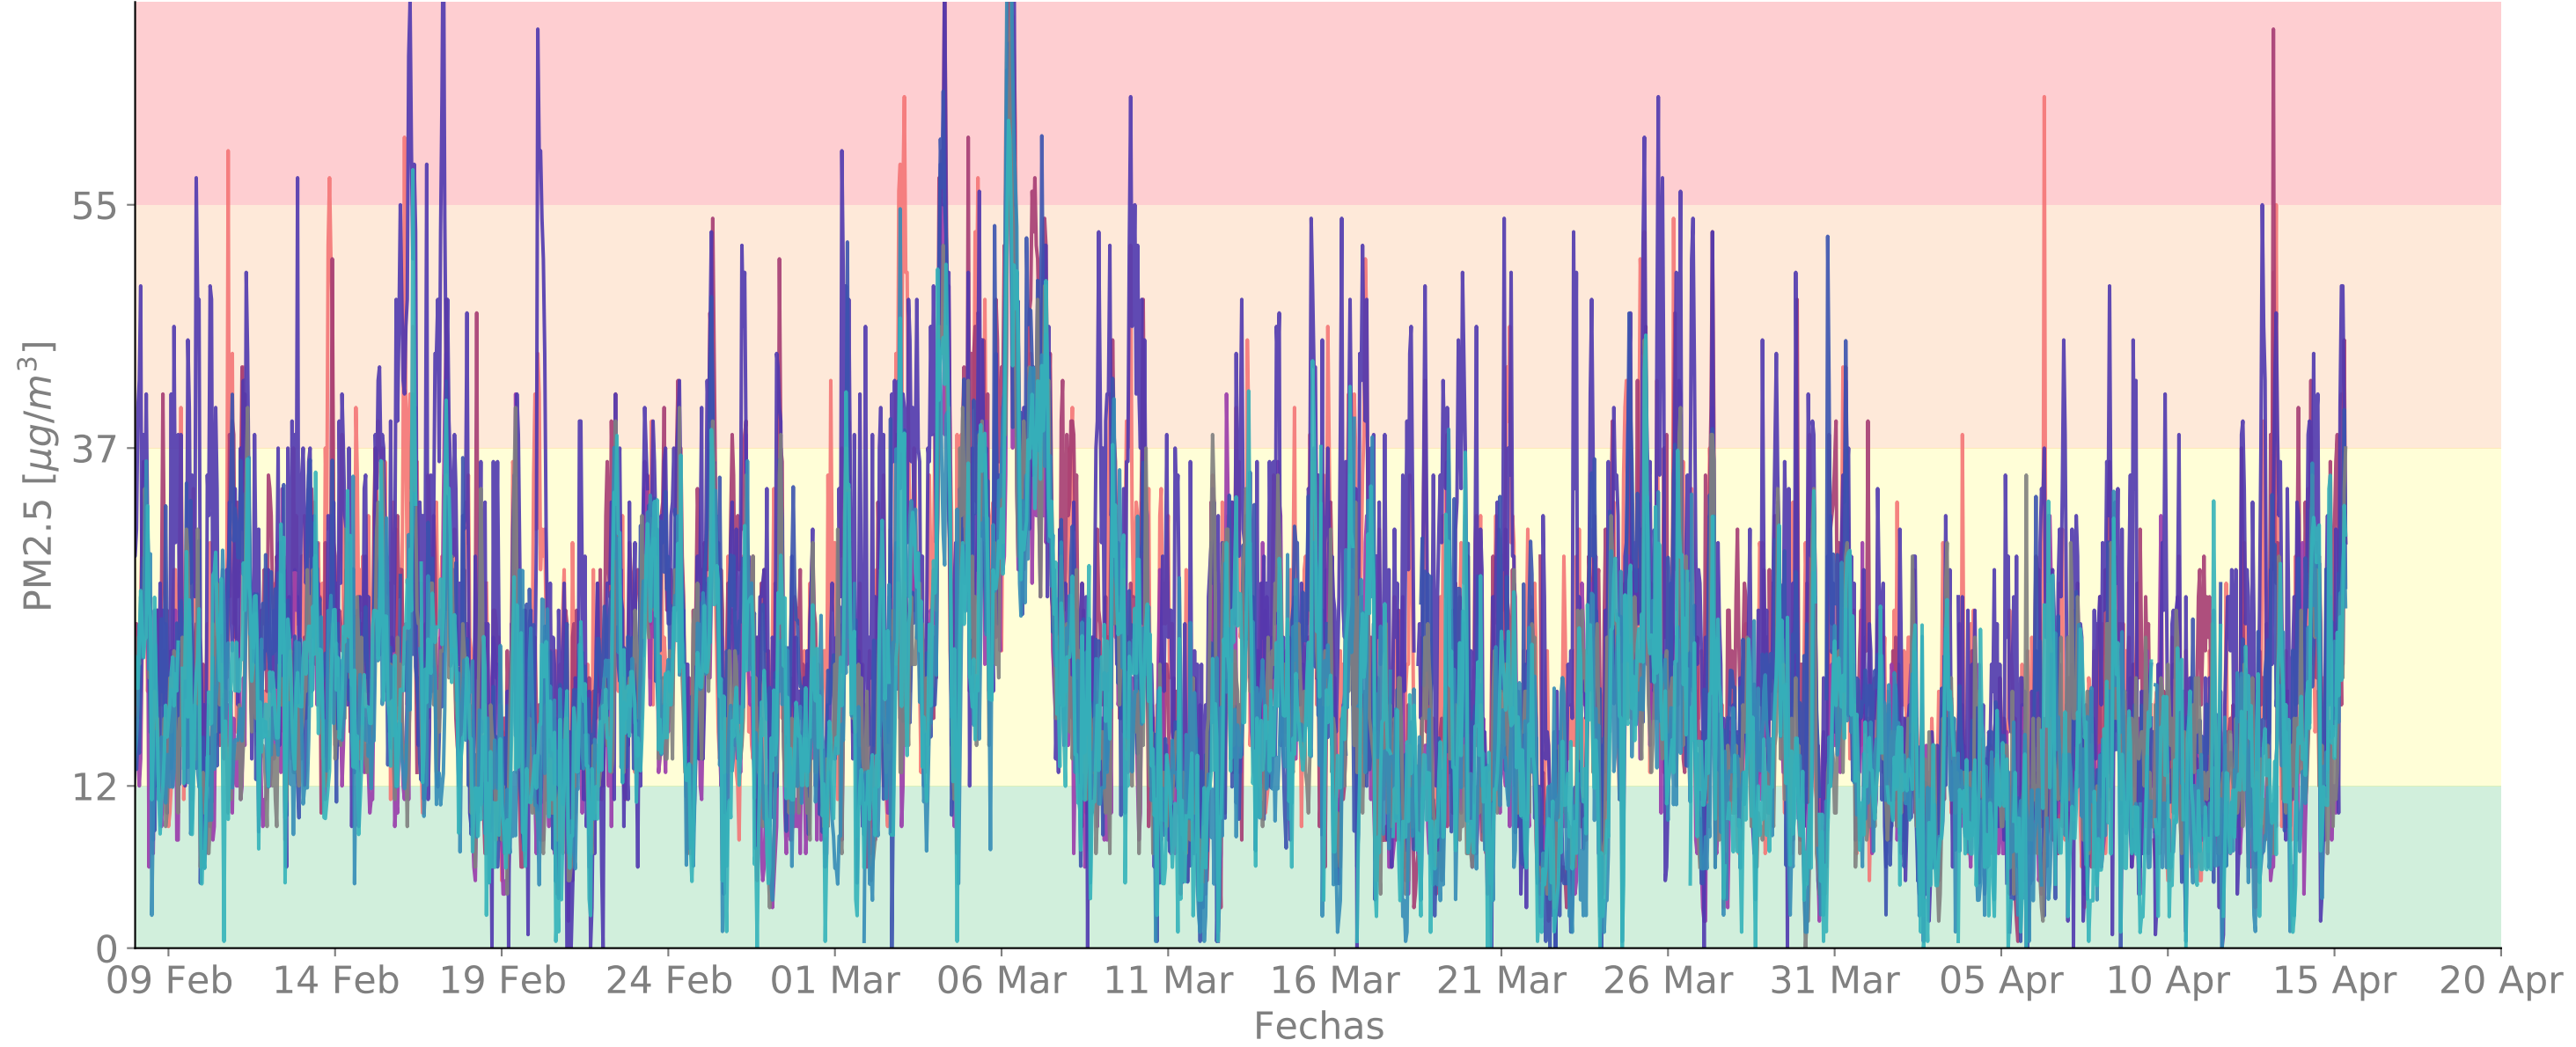

Promedio móvil de 24h para los datos promedio de la red de PM2.5 estaciones del sur

- ITA-CJUS
- ITA-CONC
- CAL-JOAR
- EST-HOSP
- ENV-HOSP
- SAB-RAME
- CAL-LASA
- SUR-TRAF