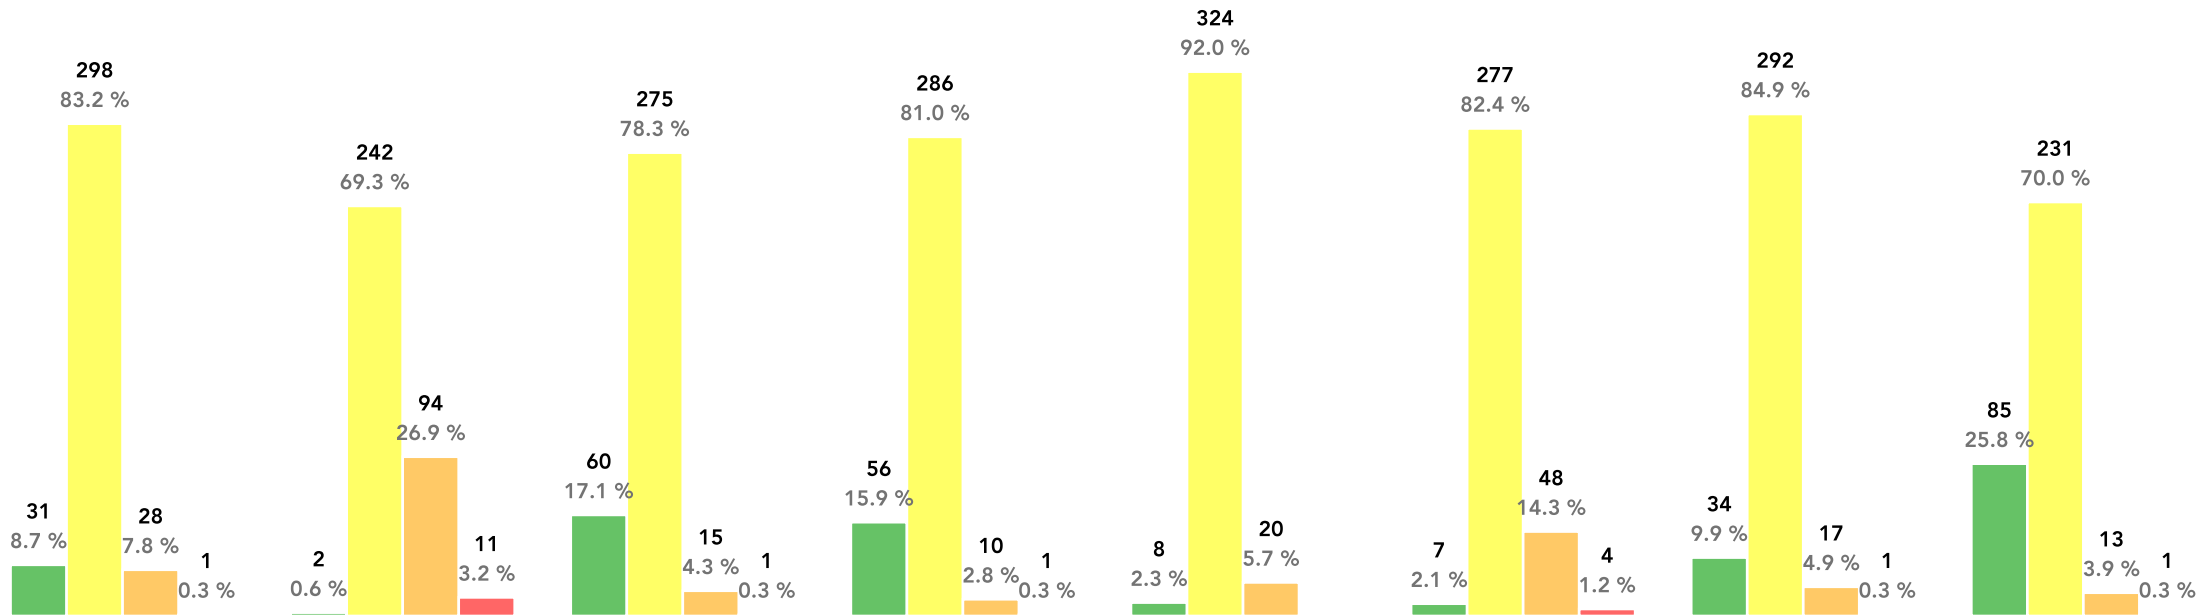

Porcentaje ICA PM2.5 diario 2018

Muestras	358	349	351	353	352	336	344	330
Excedencias Norma [%]	9.2	31.5	4.8	3.4	6.0	16.1	5.2	4.2