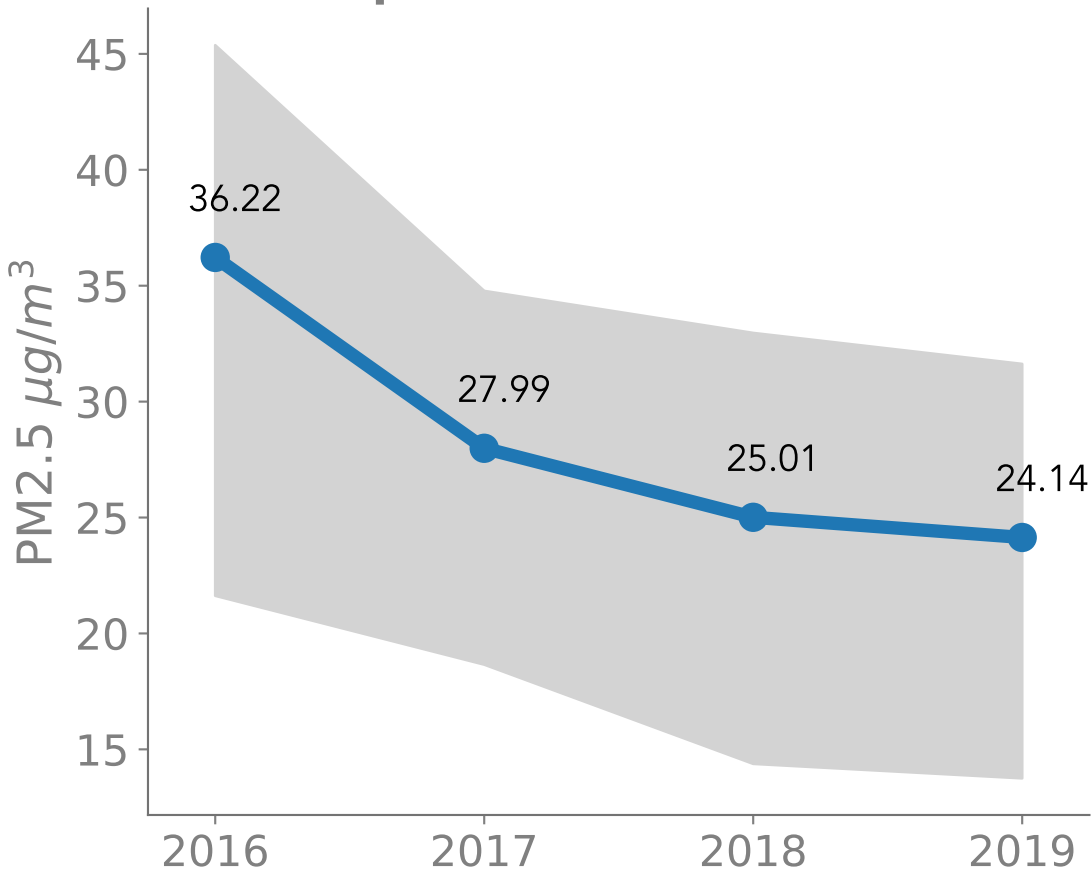

Serie de tiempo Red Calidad Aire - PM2.5

—●— Promedio Anual

■ Rango IQ