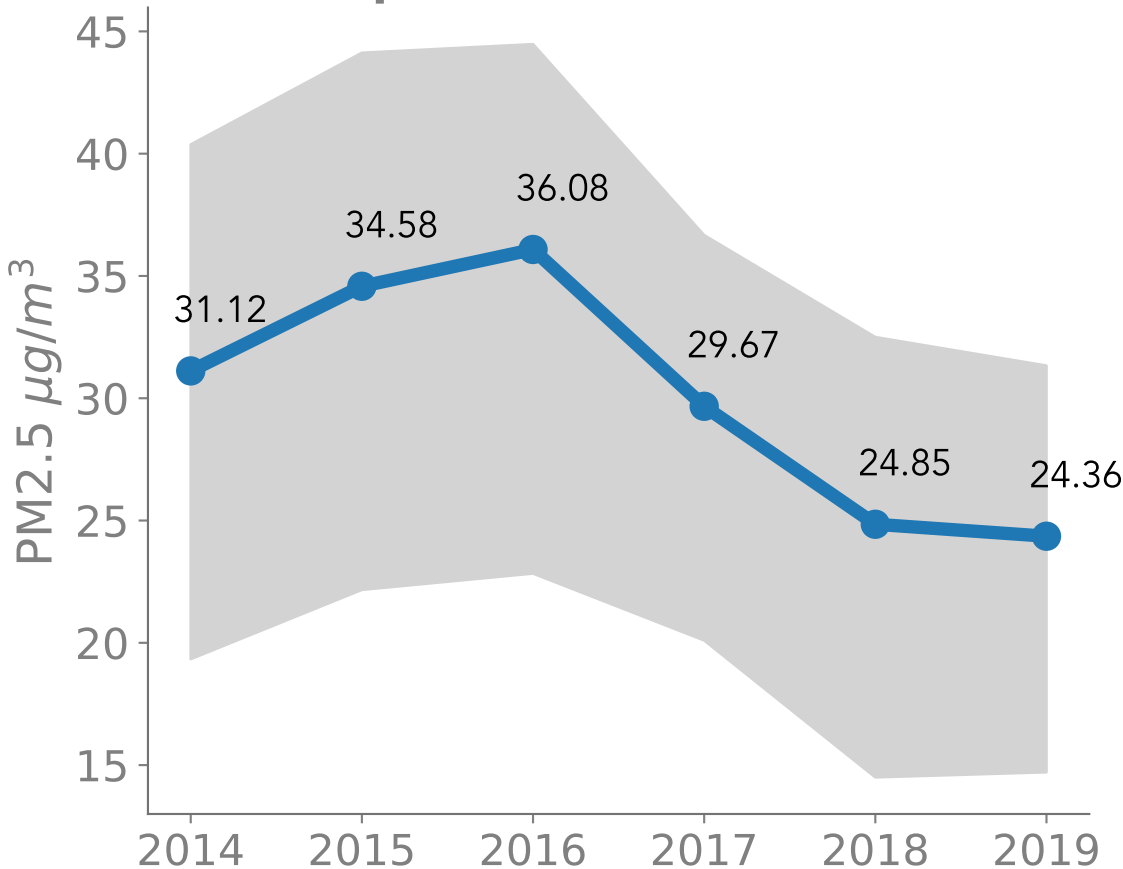

Serie de tiempo Red Calidad Aire - PM2.5

Promedio Anual

Rango IQ