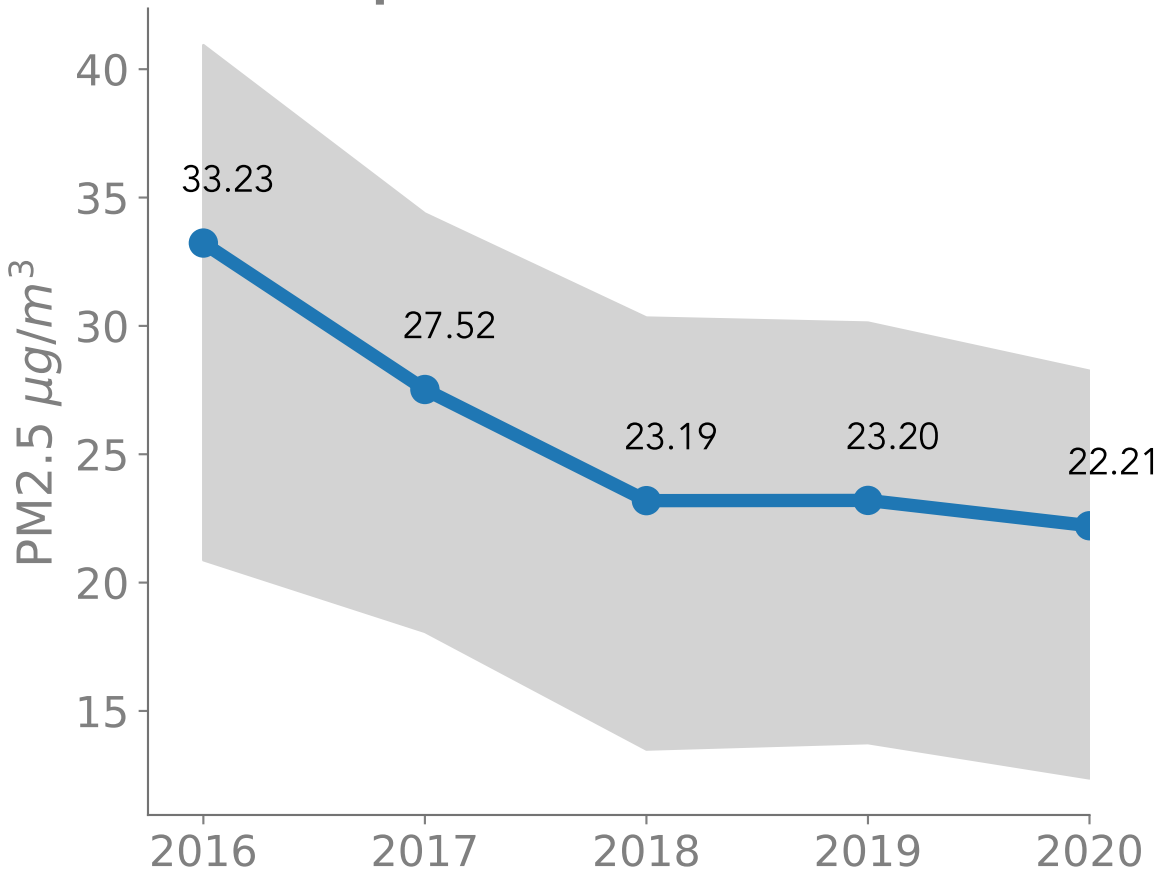

Serie de tiempo Red Calidad Aire - PM2.5

Promedio Anual

Rango IQ