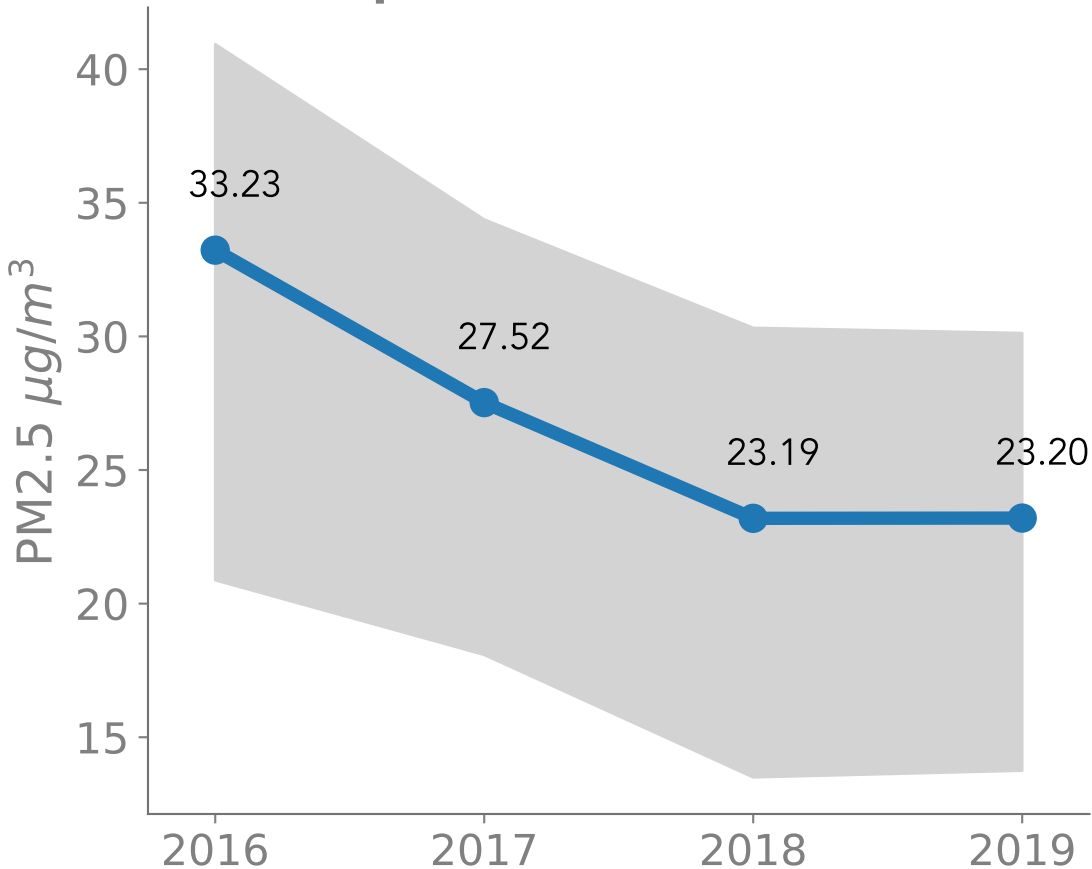

Serie de tiempo Red Calidad Aire - PM2.5

—●— Promedio Anual

■ Rango IQ