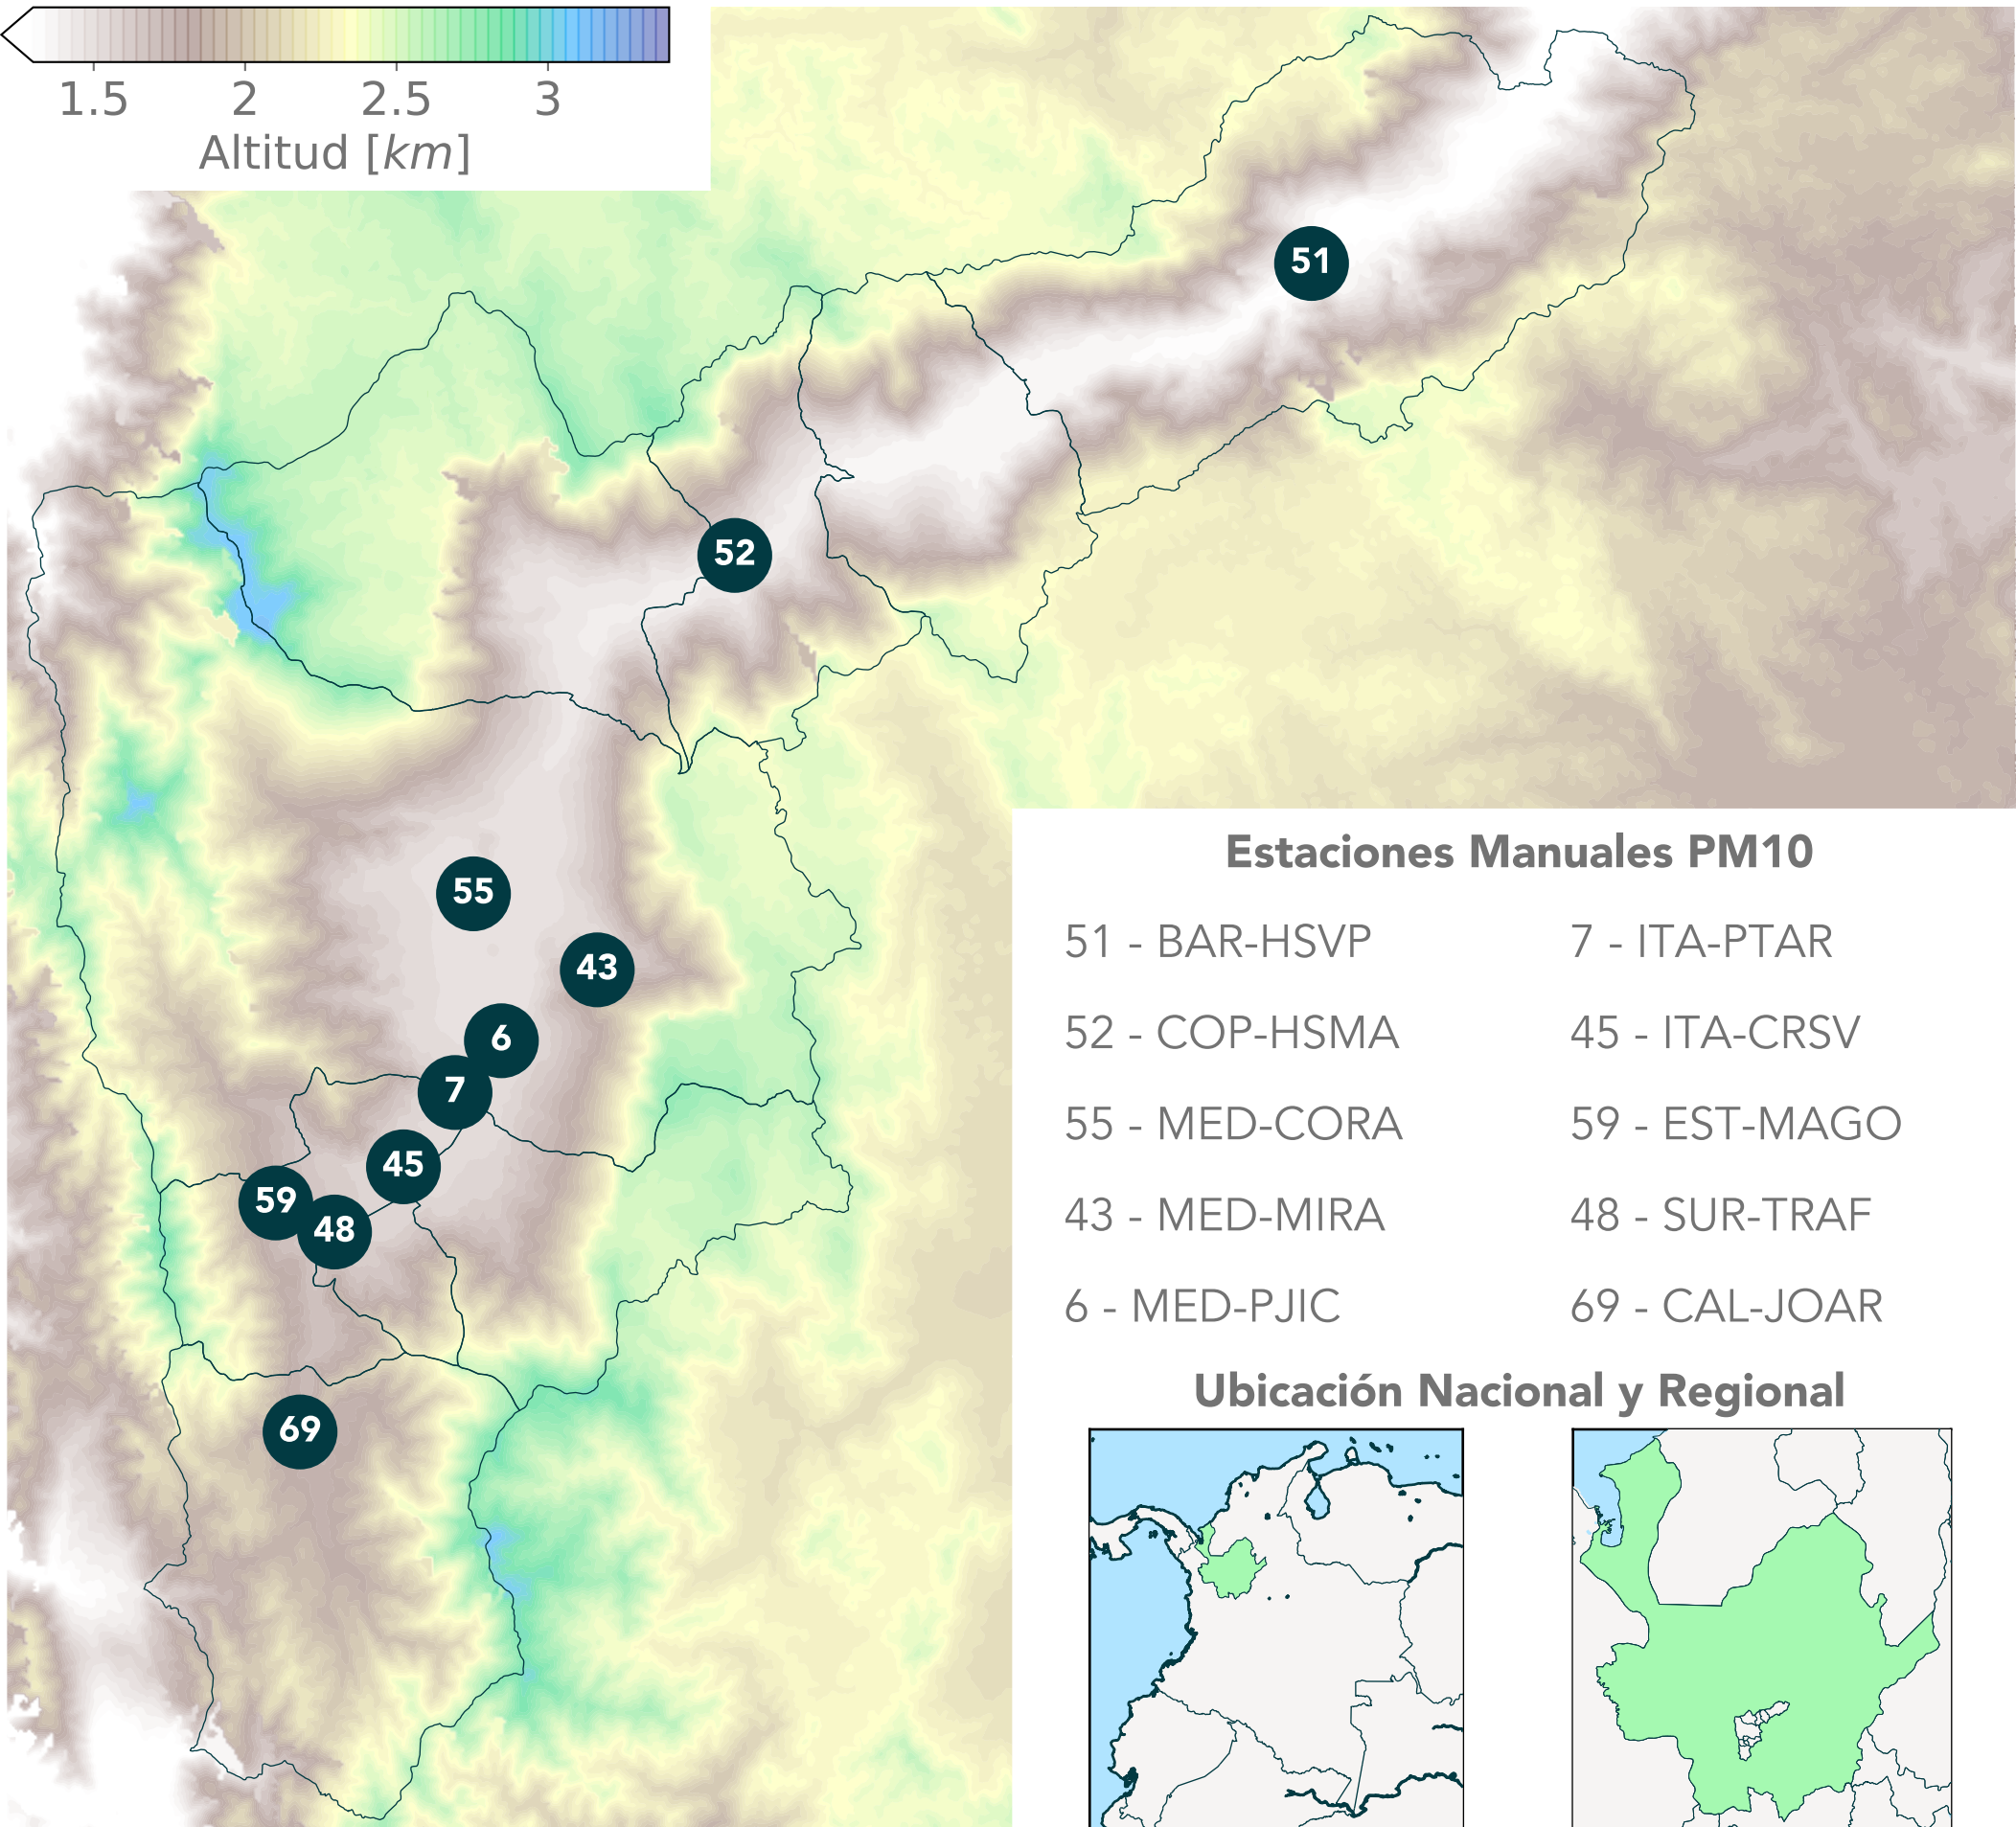

75.5°W

75.4°W

75.3°W

75.2°W

6.4°N  
6.3°N  
6.2°N  
6.1°N  
6.0°N

### Estaciones Manuales PM10

- |               |               |
|---------------|---------------|
| 51 - BAR-HSVP | 7 - ITA-PTAR  |
| 52 - COP-HSMA | 45 - ITA-CRSV |
| 55 - MED-CORA | 59 - EST-MAGO |
| 43 - MED-MIRA | 48 - SUR-TRAF |
| 6 - MED-PJIC  | 69 - CAL-JOAR |

### Ubicación Nacional y Regional

Con el apoyo de:

Un proyecto de: