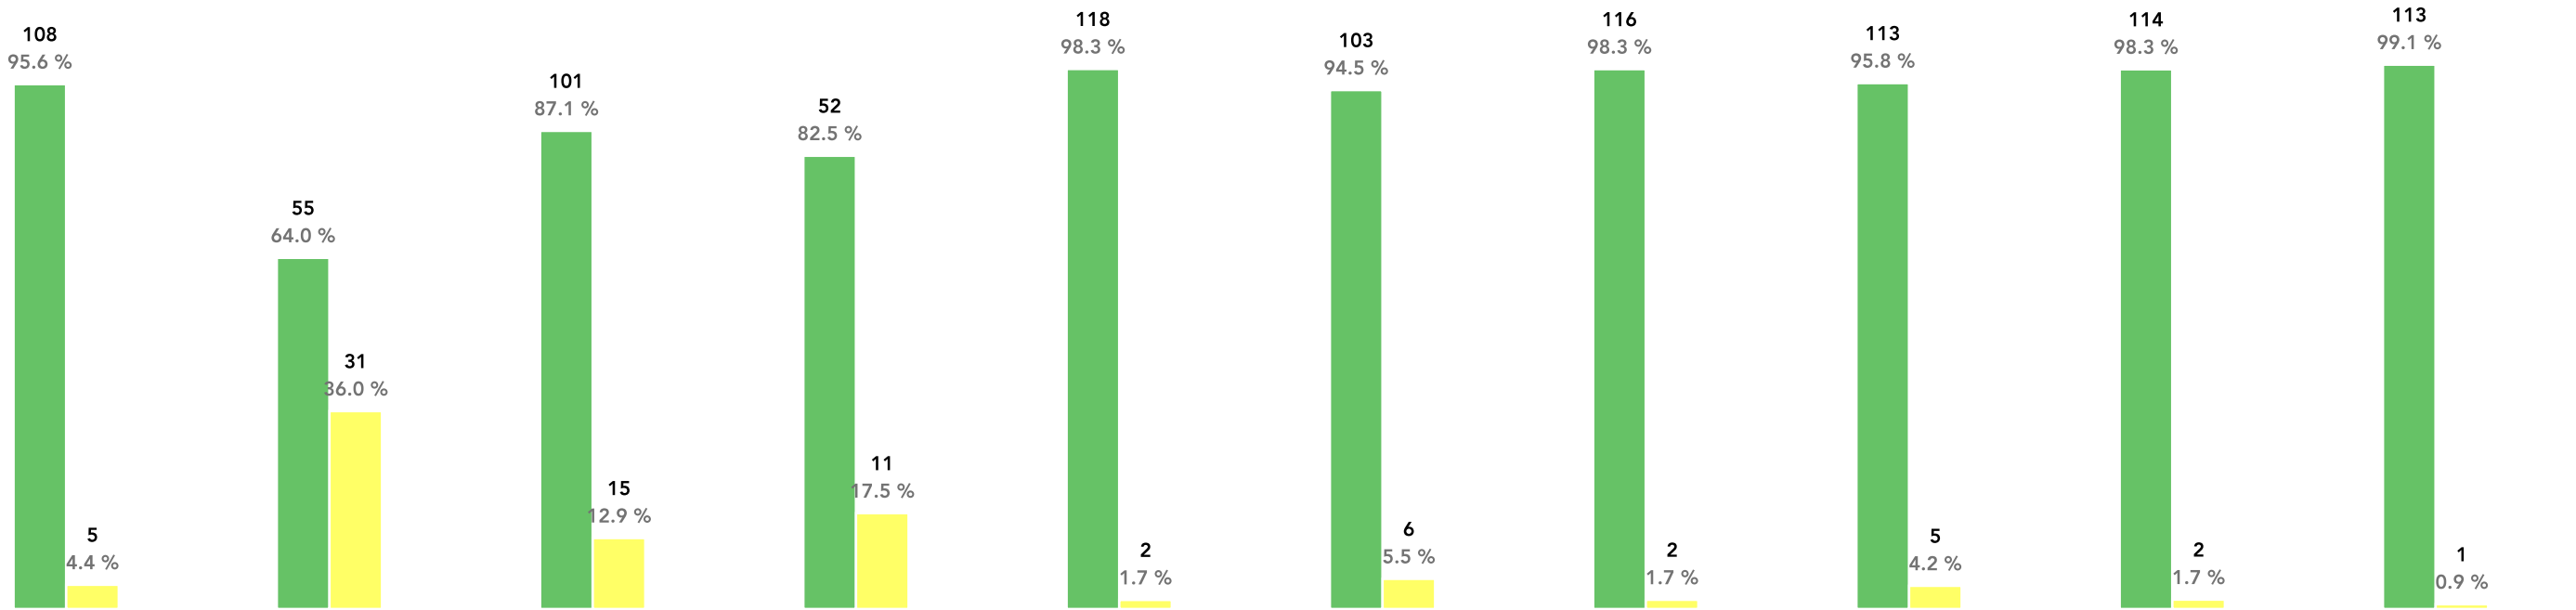

Porcentaje ICA PM10 Manual diario 2018

Muestras	113	86	116	63	120	109	118	118	116	114
Excedencias Norma [%]	0.0	1.2	0.0	3.2	0.0	0.0	0.0	0.0	0.0	0.0