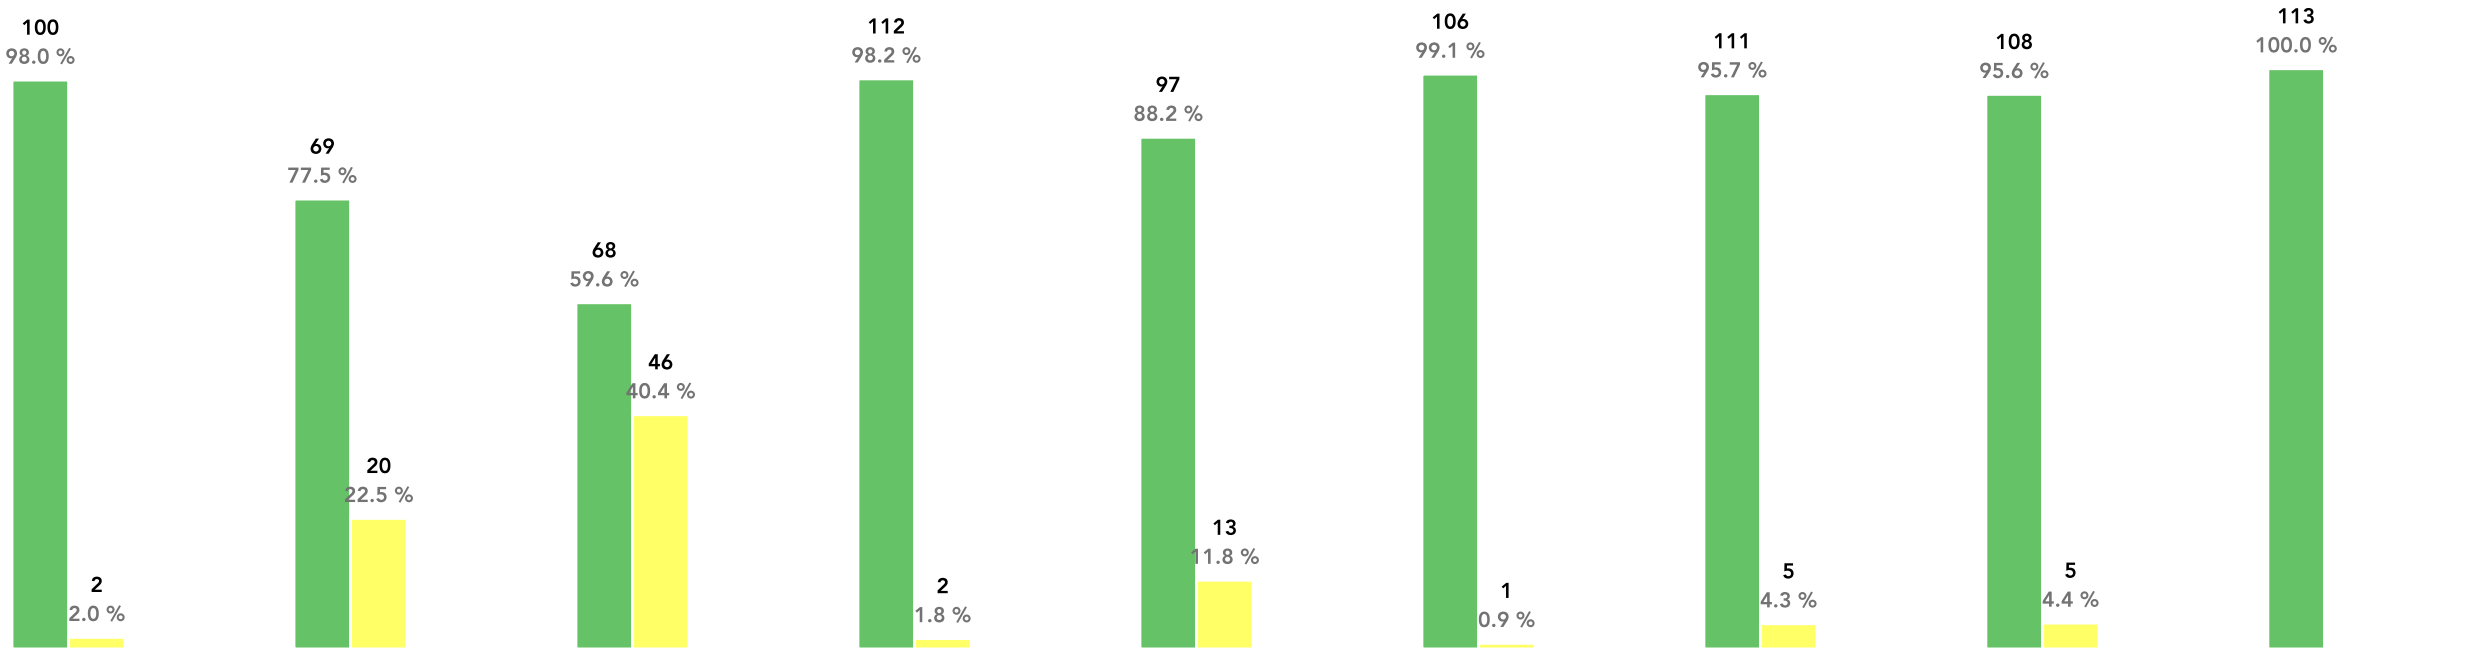

Porcentaje ICA PM10 Manual diario 2023

Muestras
Excedencias
Norma [%]

102	89	114	114	110	107	116	113	113
0.0	0.0	6.1	0.0	1.8	0.0	0.0	0.0	0.0