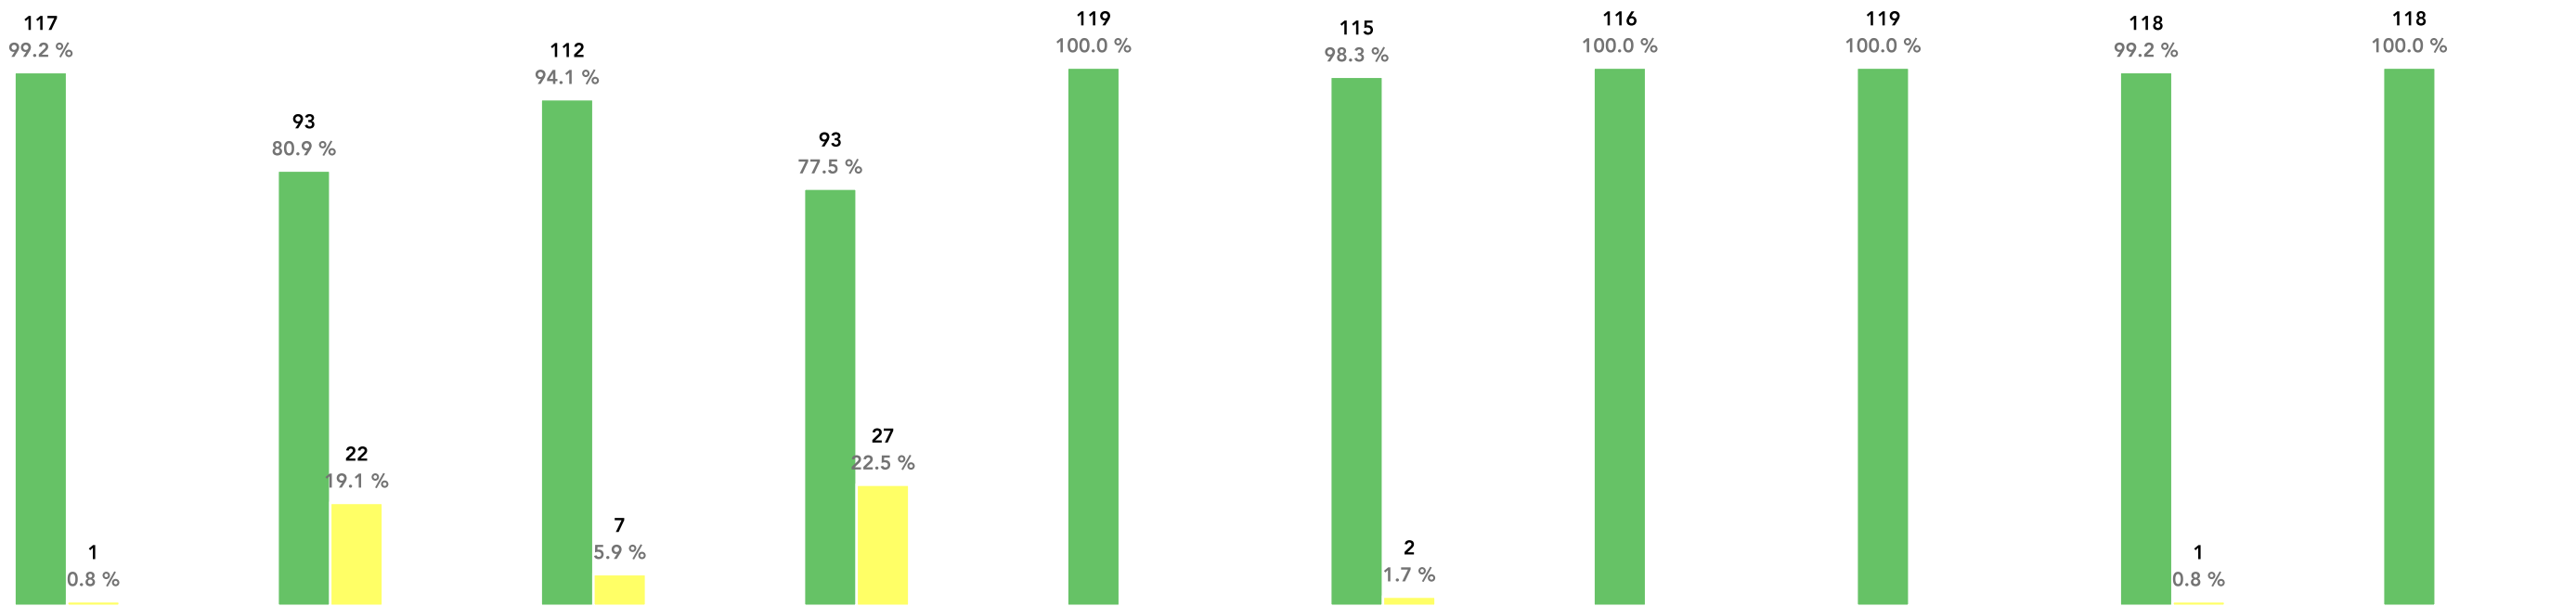

Porcentaje ICA PM10 Manual diario 2022

Muestras	118	115	119	120	119	117	116	119	119	118
Excedencias	0.0	0.9	0.0	1.7	0.0	0.0	0.0	0.0	0.0	0.0
Norma [%]	0.0	0.9	0.0	1.7	0.0	0.0	0.0	0.0	0.0	0.0