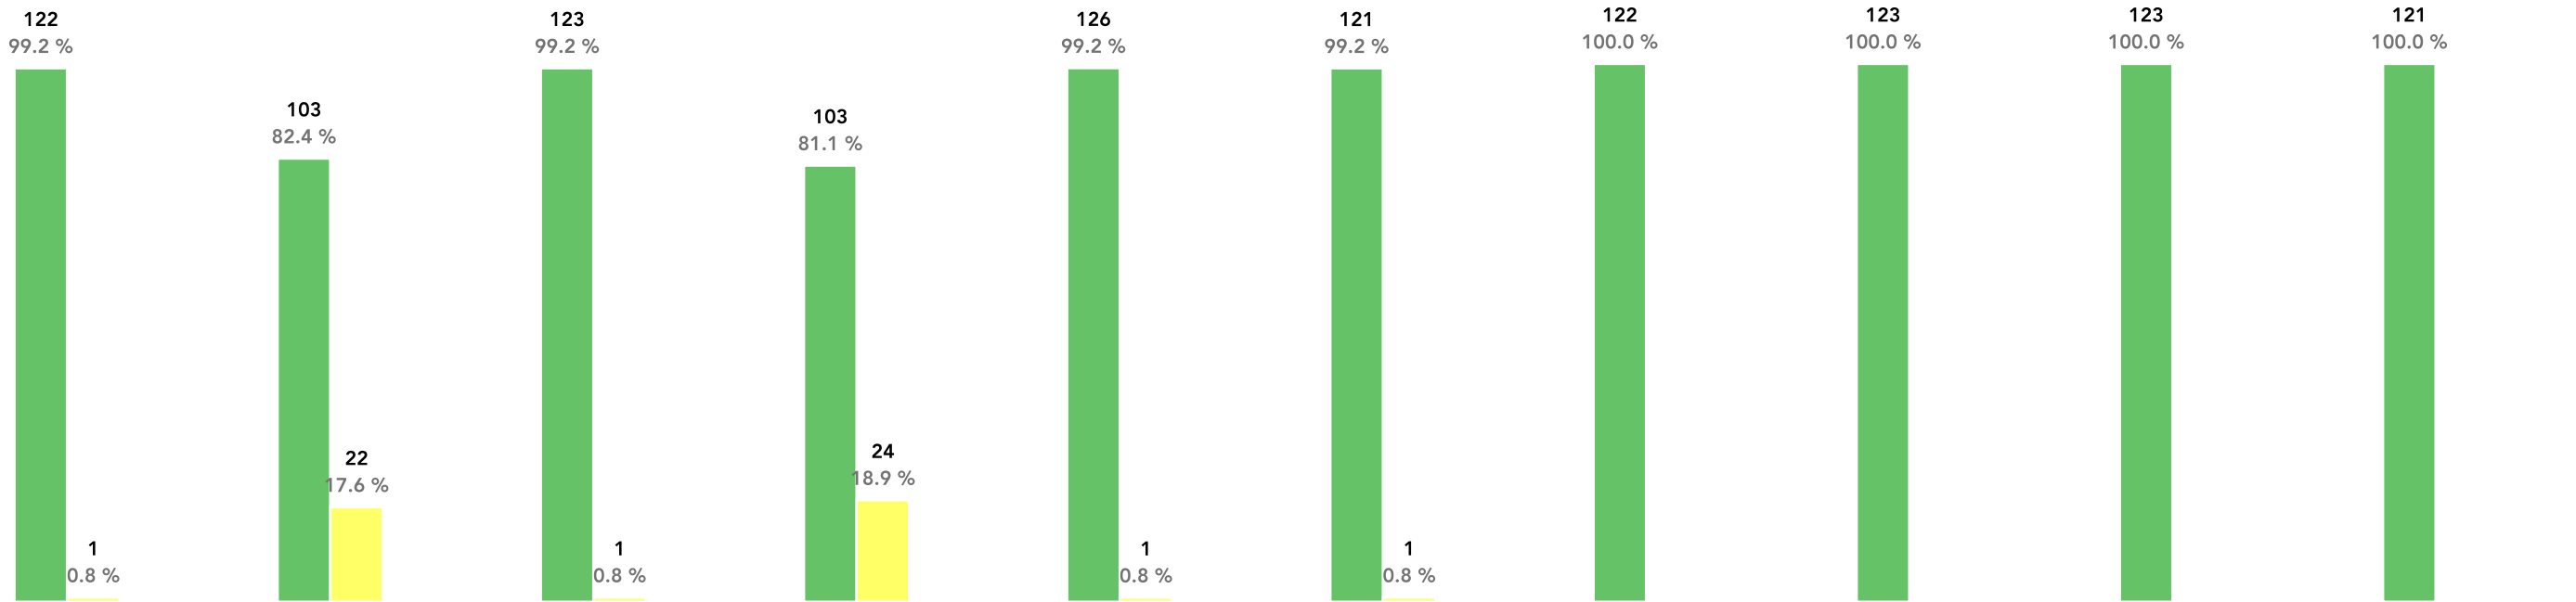

Porcentaje ICA PM10 Manual diario 2021

**CAL-JOAR**

**SUR-TRAF**

**EST-MAGO**

**ITA-POGO**

**ITA-PTAR**

**MED-PJIC**

**MED-MIRA**

**MED-CORA**

**COP-HSMA**

**BAR-HSVP**

Muestras  
Excedencias  
Norma [%]

123	125	124	127	127	122	122	123	123	121
0.0	0.0	0.0	1.6	0.0	0.0	0.0	0.0	0.0	0.0