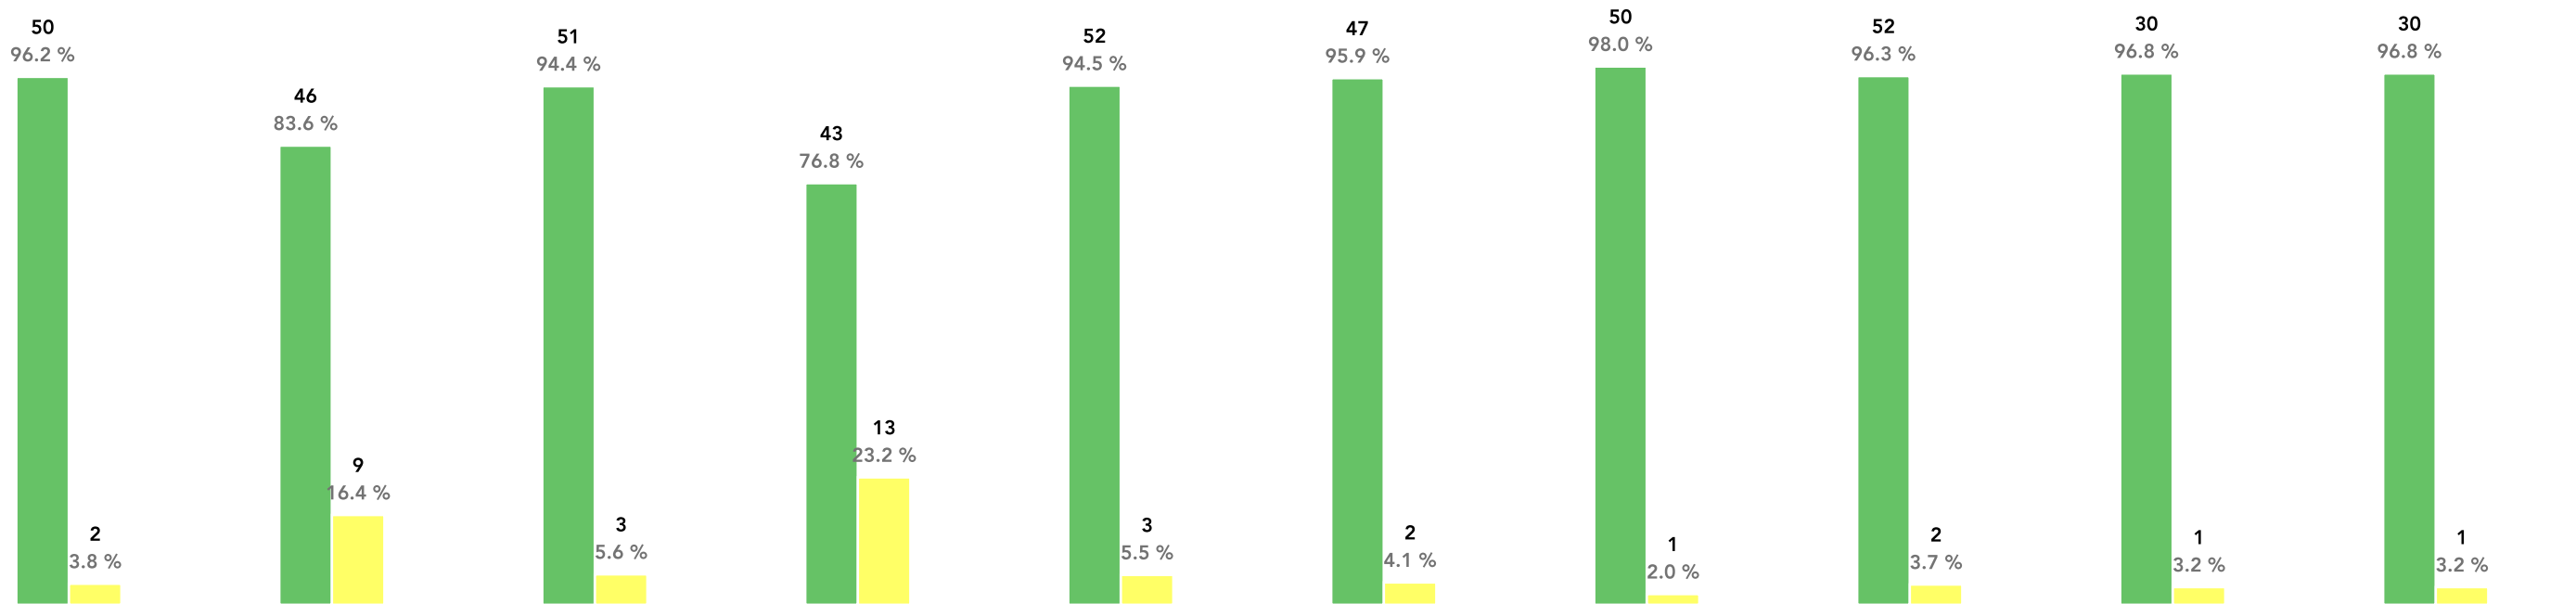

Porcentaje ICA PM10 Manual diario 2020

Muestras	52	55	54	56	55	49	51	54	31	31
Excedencias Norma [%]	1.9	1.8	1.9	1.8	0.0	2.0	0.0	0.0	0.0	0.0