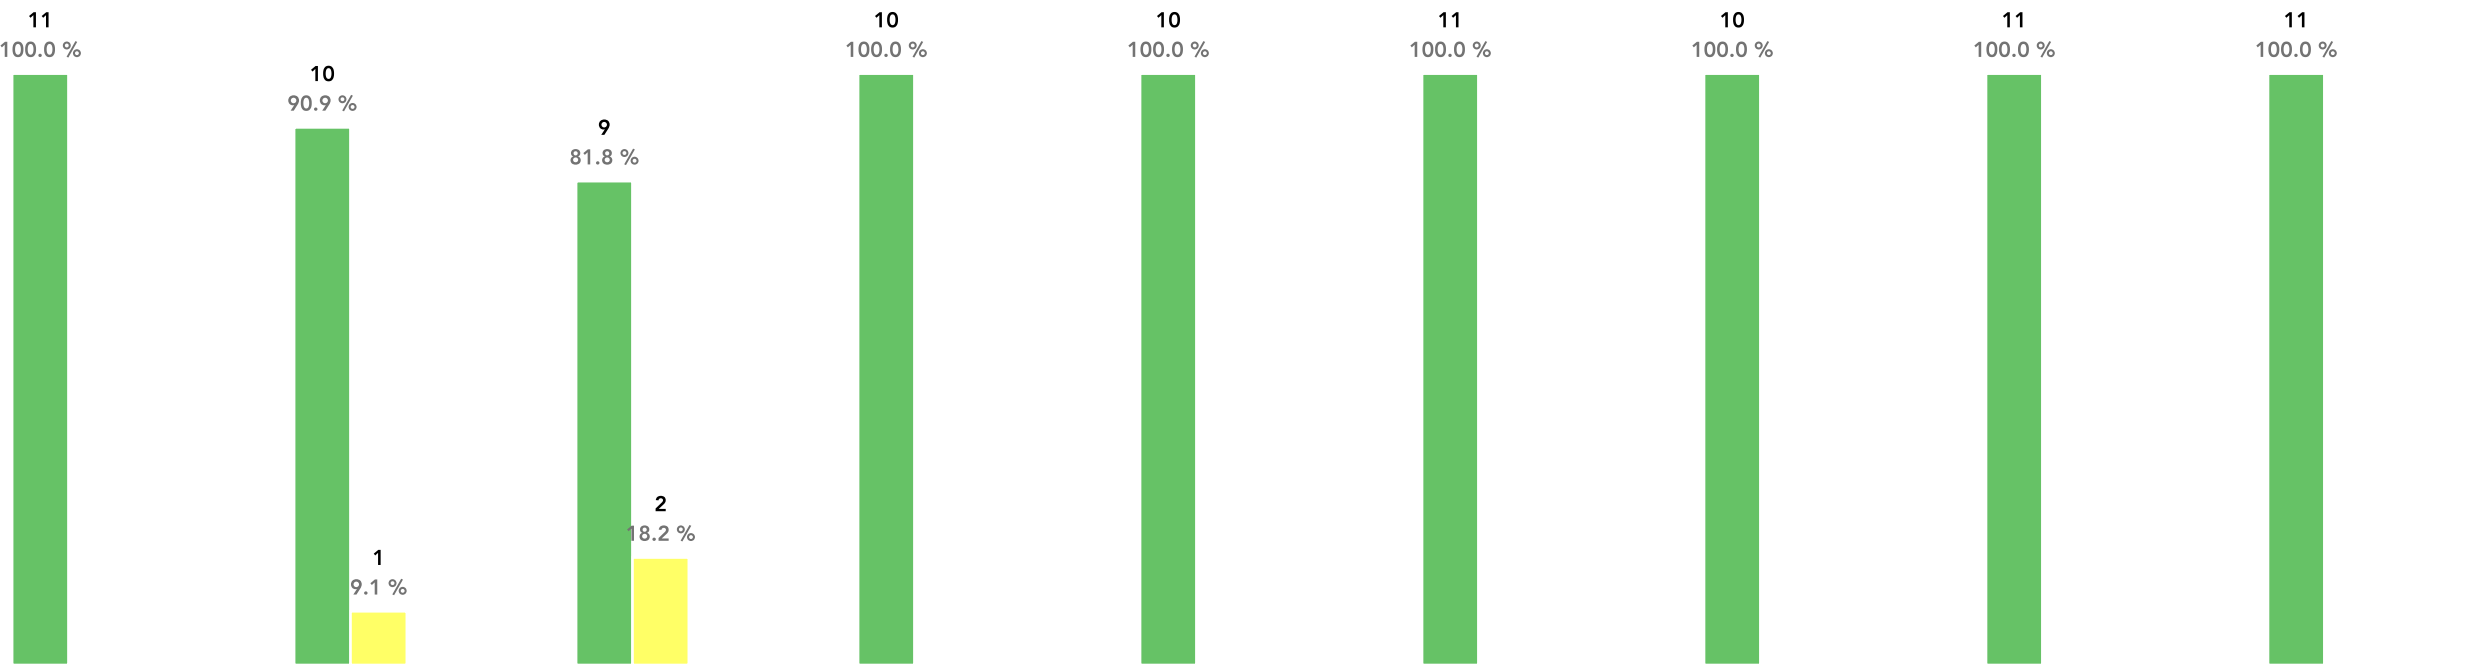

Porcentaje ICA PM10 Manual diario 2024

Muestras
Excedencias
Norma [%]

CAL-JOAR	EST-MAGO	ITA-POGO	ITA-PTAR	MED-PJIC	MED-MIRA	MED-CORA	COP-HSMA	BAR-HSVP
11	11	11	10	10	11	10	11	11
0.0	9.1	18.2	0.0	0.0	0.0	0.0	0.0	0.0