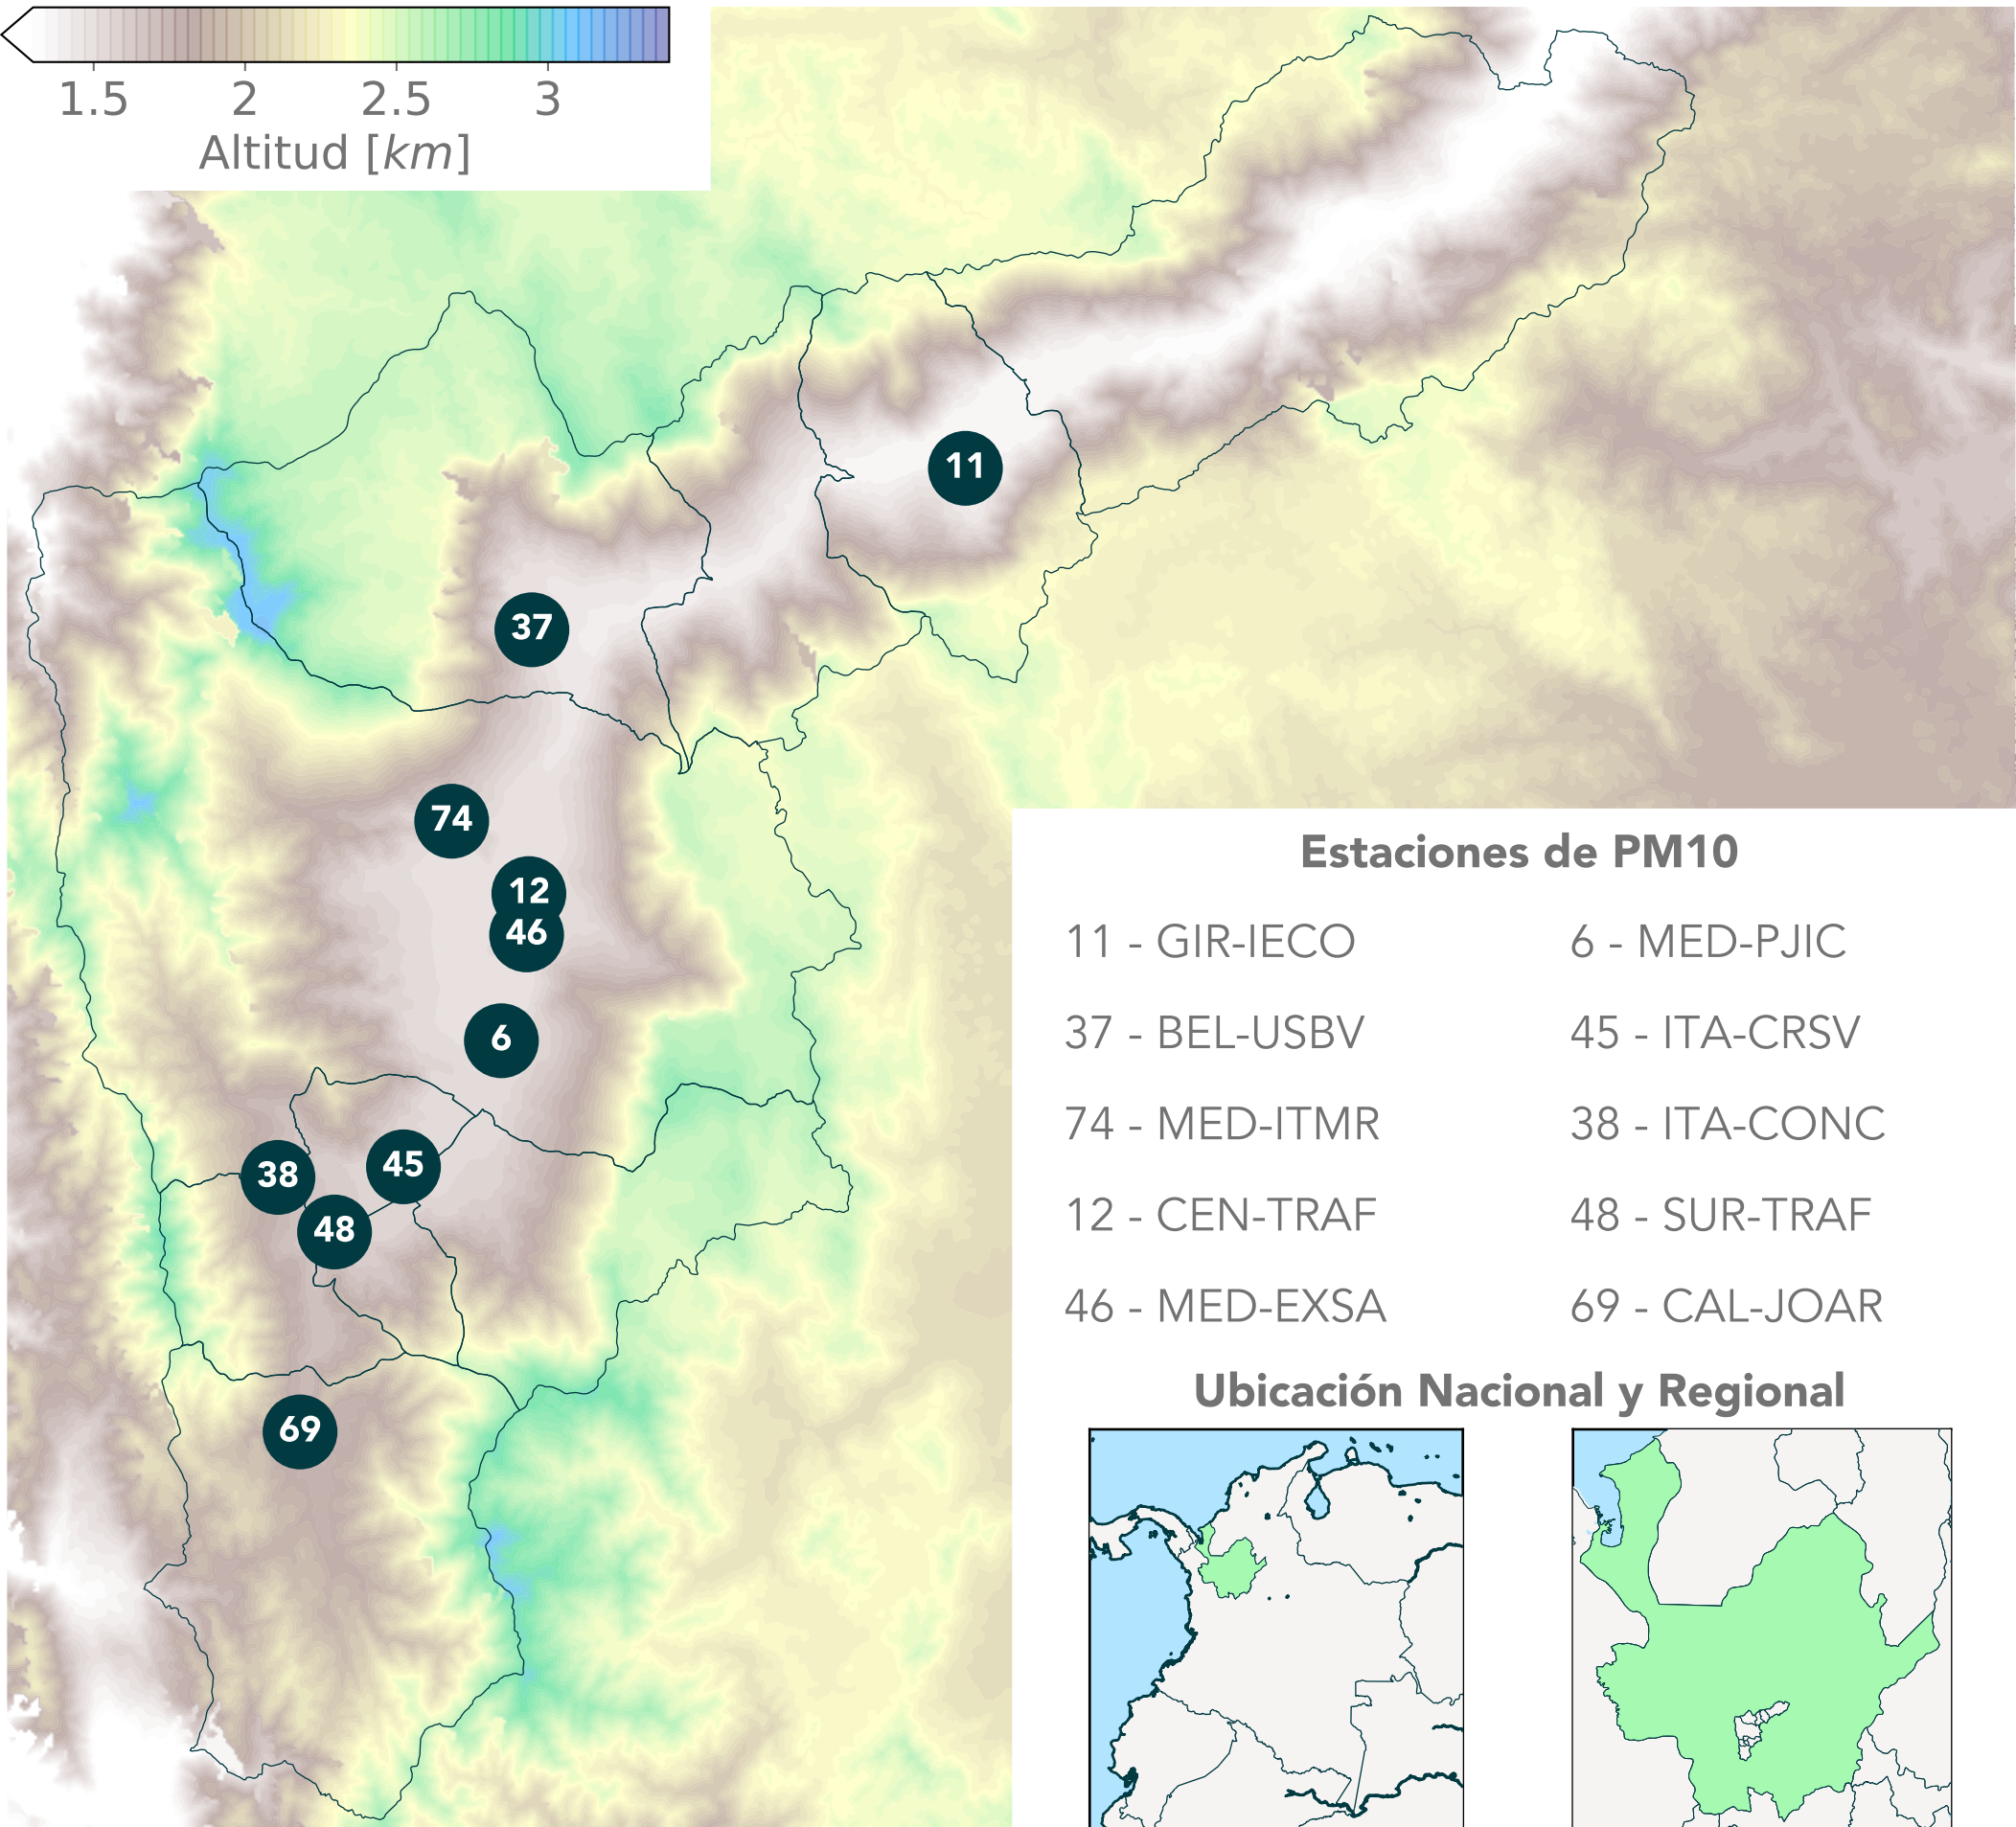

75.5°W

75.4°W

75.3°W

75.2°W

6.4°N
6.3°N
6.2°N
6.1°N
6.0°N

Estaciones de PM10

- | | |
|---------------|---------------|
| 11 - GIR-IECO | 6 - MED-PJIC |
| 37 - BEL-USBV | 45 - ITA-CRSV |
| 74 - MED-ITMR | 38 - ITA-CONC |
| 12 - CEN-TRAF | 48 - SUR-TRAF |
| 46 - MED-EXSA | 69 - CAL-JOAR |

Ubicación Nacional y Regional

Con el apoyo de:

Un proyecto de:

Alcaldía de Medellín