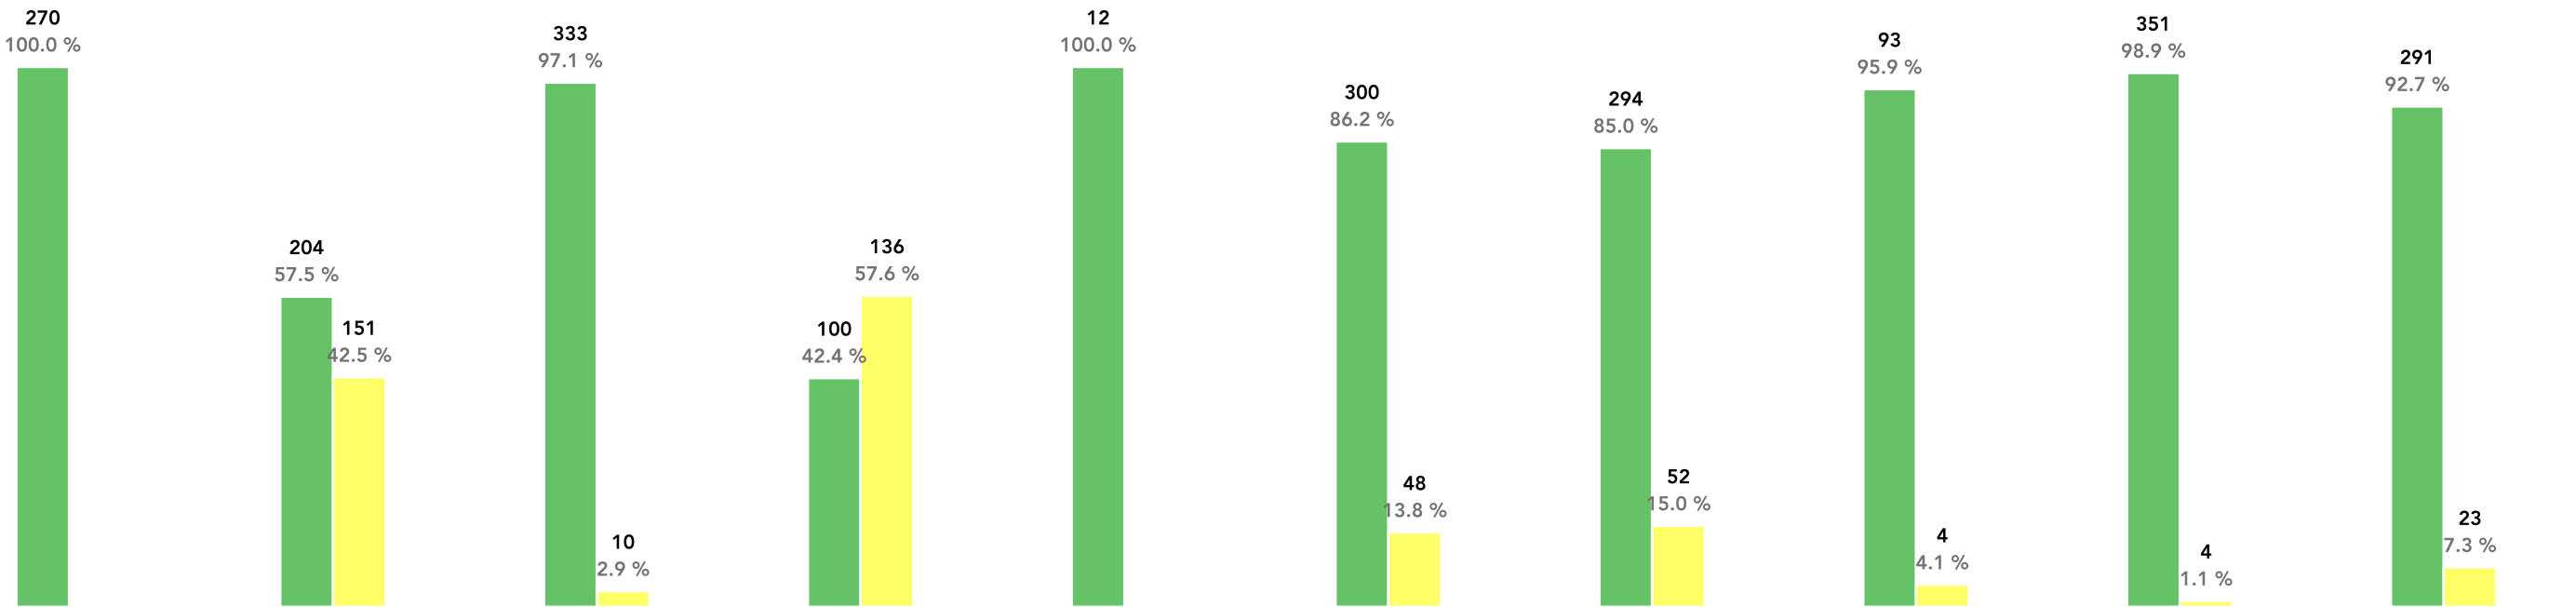

Porcentaje ICA PM10 diario 2023

Muestras
Excedencias
Norma [%]

ITA-CONC

ITA-POGO

MED-PJIC

MED-ALTA

MED-PROV

MED-EXSA

CEN-TRAF

MED-ITMR

BEL-USBV

GIR-EPM

270

355

343

236