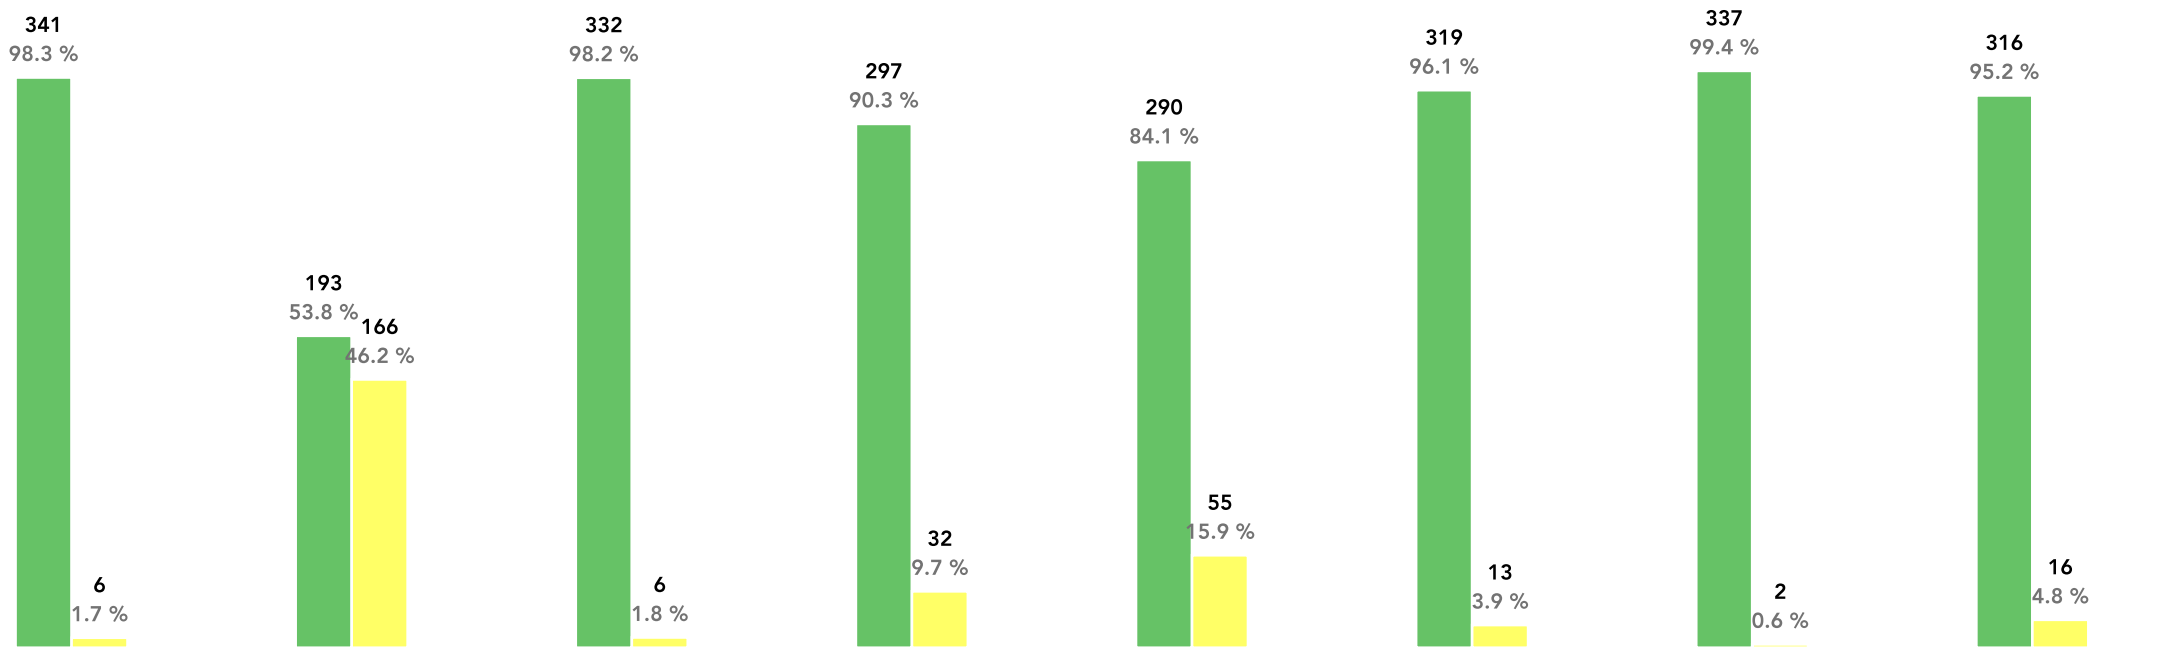

Porcentaje ICA PM10 diario 2022

Muestras
Excedencias
Norma [%]

347

0.0

359

8.6

338

0.0

329

0.0

345

0.9

332

0.0

339

0.0