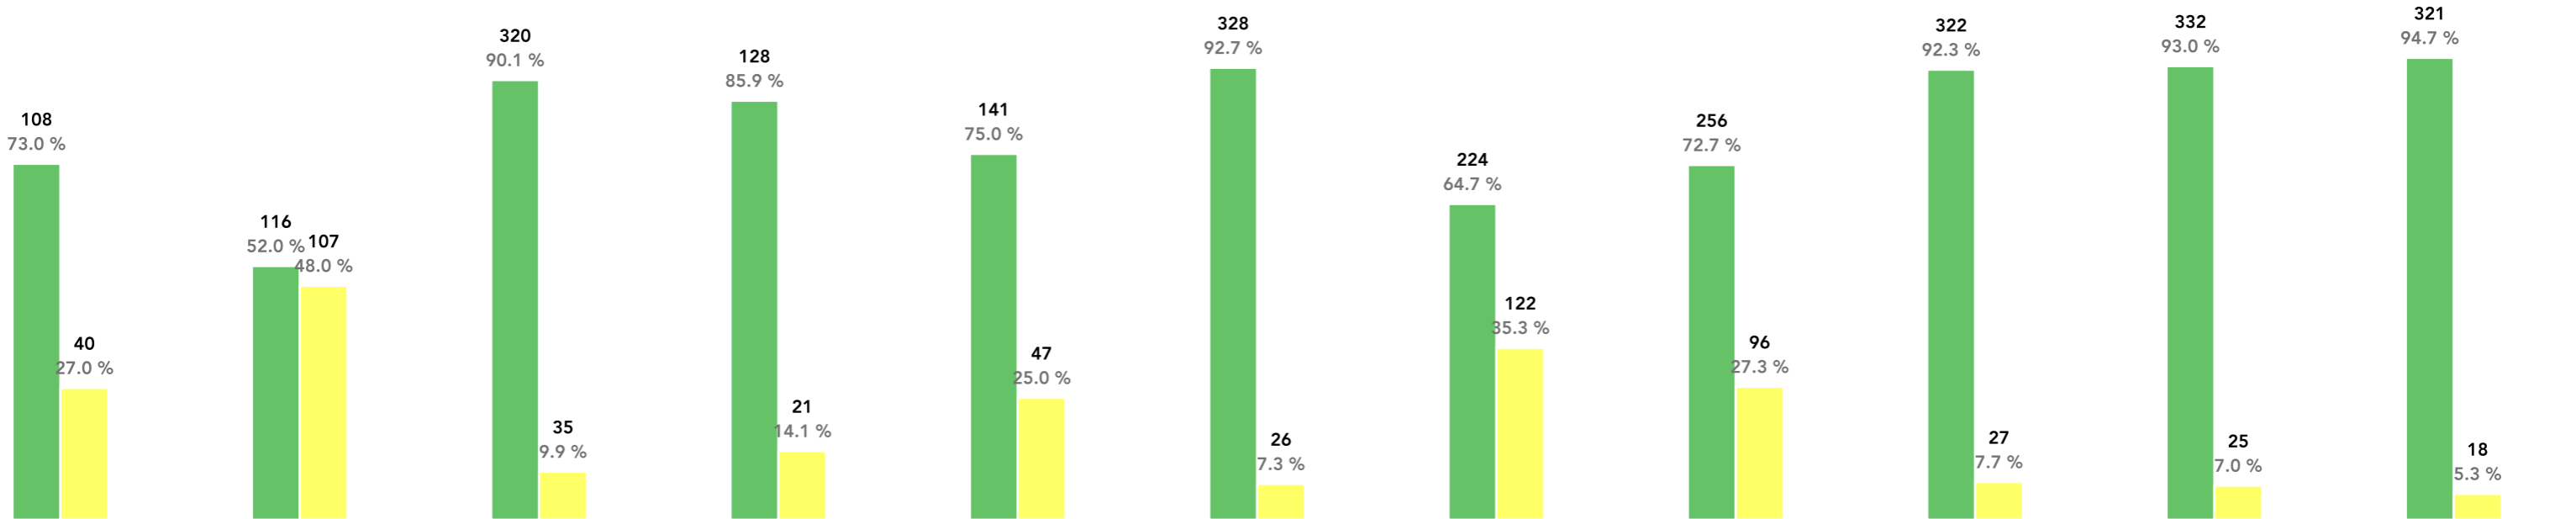

Porcentaje ICA PM10 diario 2018

Muestras	148	223	355	149	188	354	346	352	349	357	339
Excedencias Norma [%]	2.7	4.0	1.7	0.0	3.7	0.8	2.9	2.0	0.0	0.6	1.2