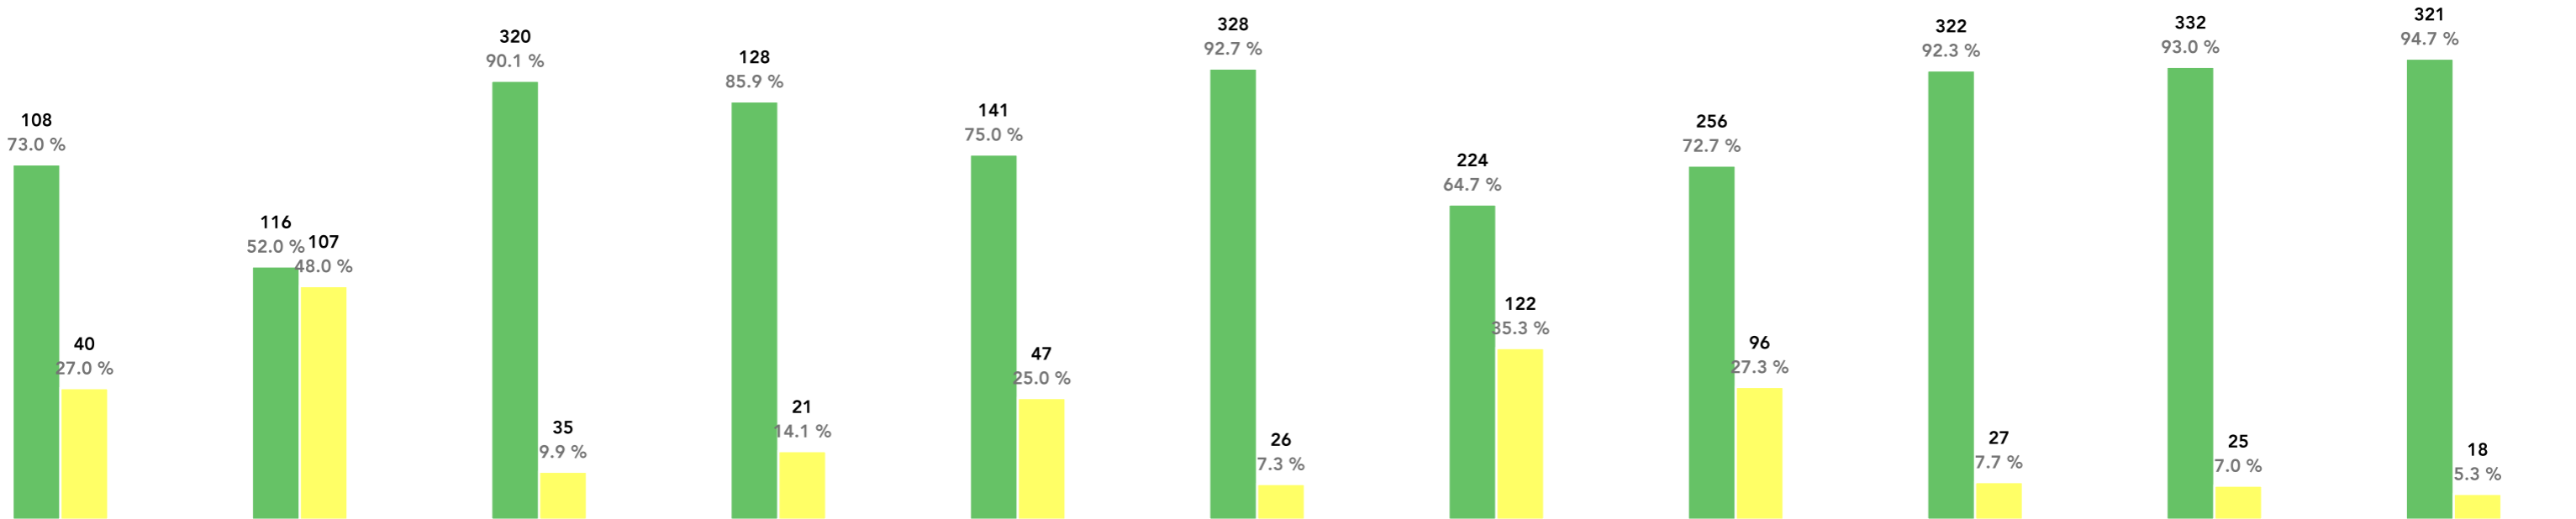

Porcentaje ICA PM10 diario 2018-01

Muestras	148	223	355	149	188	354	346	352	349	357	339
Excedencias Norma [%]	2.7	4.0	1.7	0.0	3.7	0.8	2.9	2.0	0.0	0.6	1.2