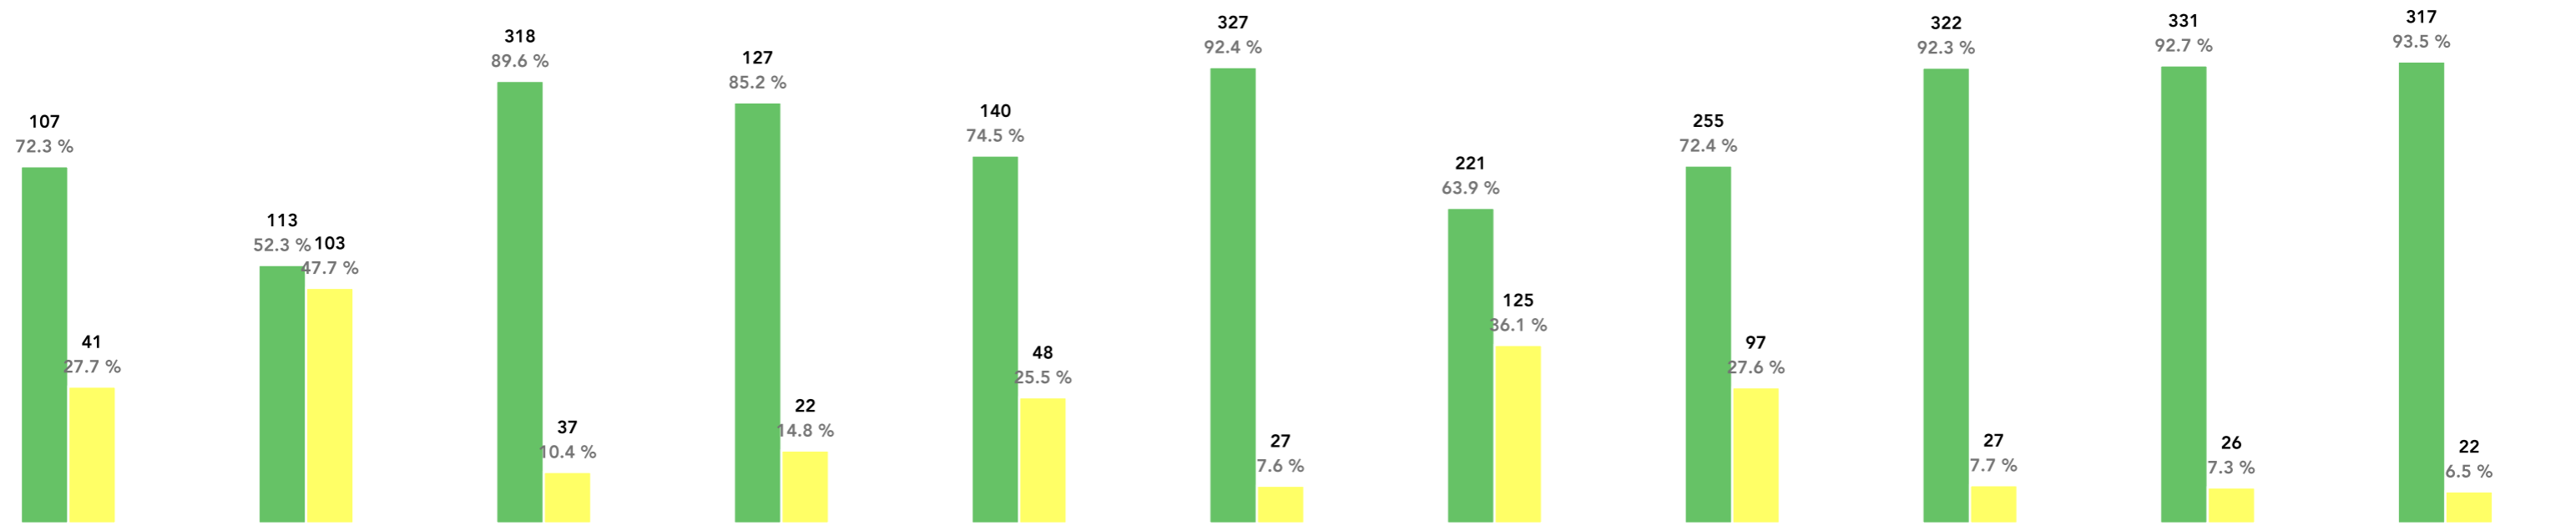

Porcentaje ICA PM10 diario 2018

Muestras	148	216	355	149	188	354	346	352	349	357	339
Excedencias Norma [%]	0.0	0.5	0.0	0.0	3.7	0.0	2.0	0.3	0.0	0.0	0.6