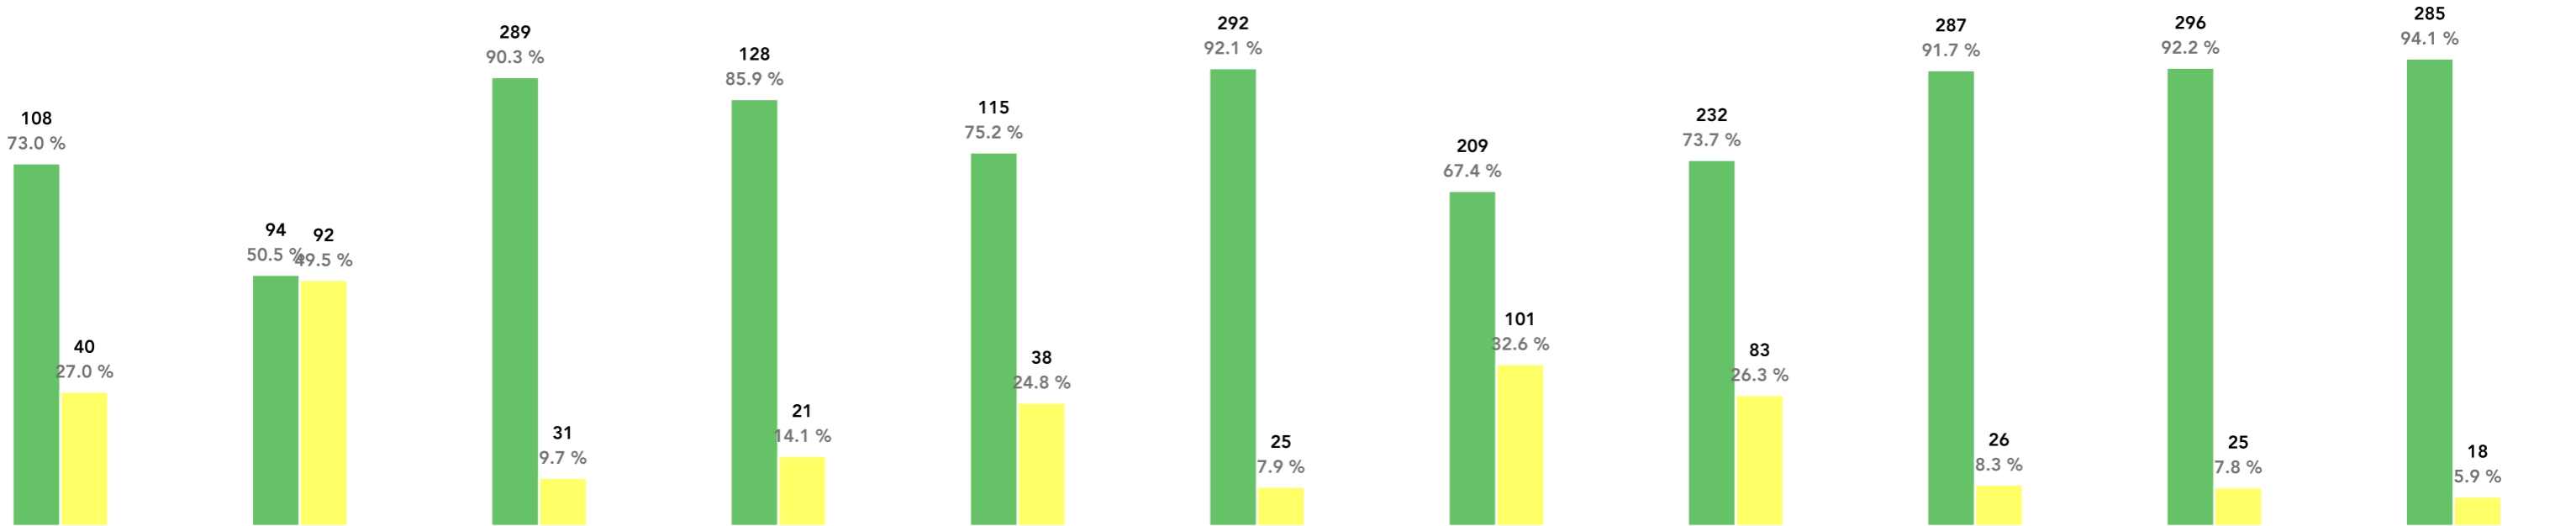

Porcentaje ICA PM10 diario 2018-01

Muestras	148	186	320	149	153	317	310	315	313	321	303
Excedencias Norma [%]	2.7	3.8	1.9	0.0	4.6	0.9	1.9	2.2	0.0	0.6	1.3