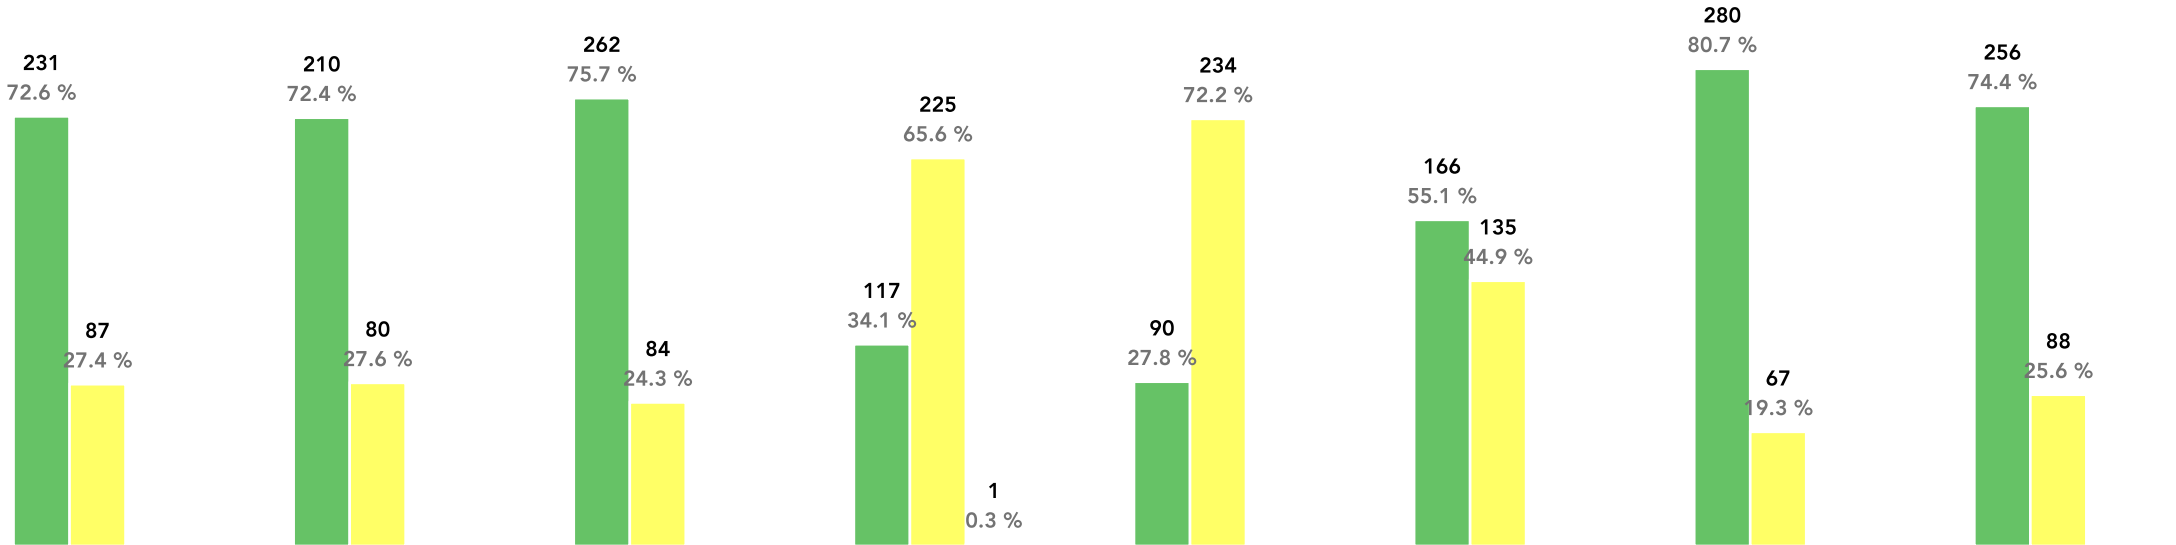

Porcentaje ICA PM10 diario 2016-01

Muestras
Excedencias
Norma [%]

318
10.4

290
8.6

346
6.4

343
22.4

324
28.1

301
13.0