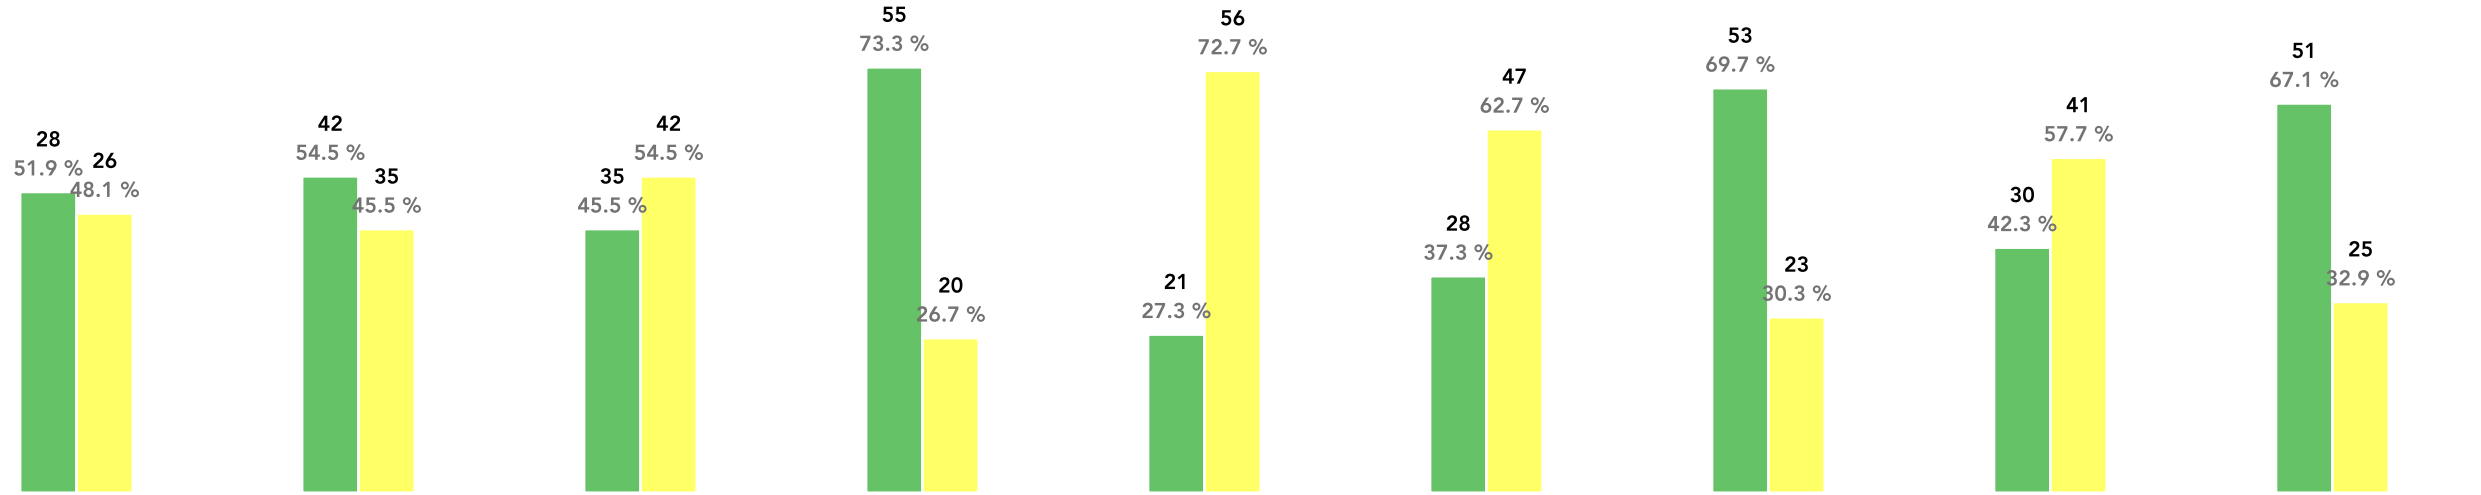

Porcentaje ICA PM10 diario 2019

Muestras
Excedencias
Norma [%]

54
5.6

77
7.8

77
9.1

75
0.0

77
19.5

75
14.7