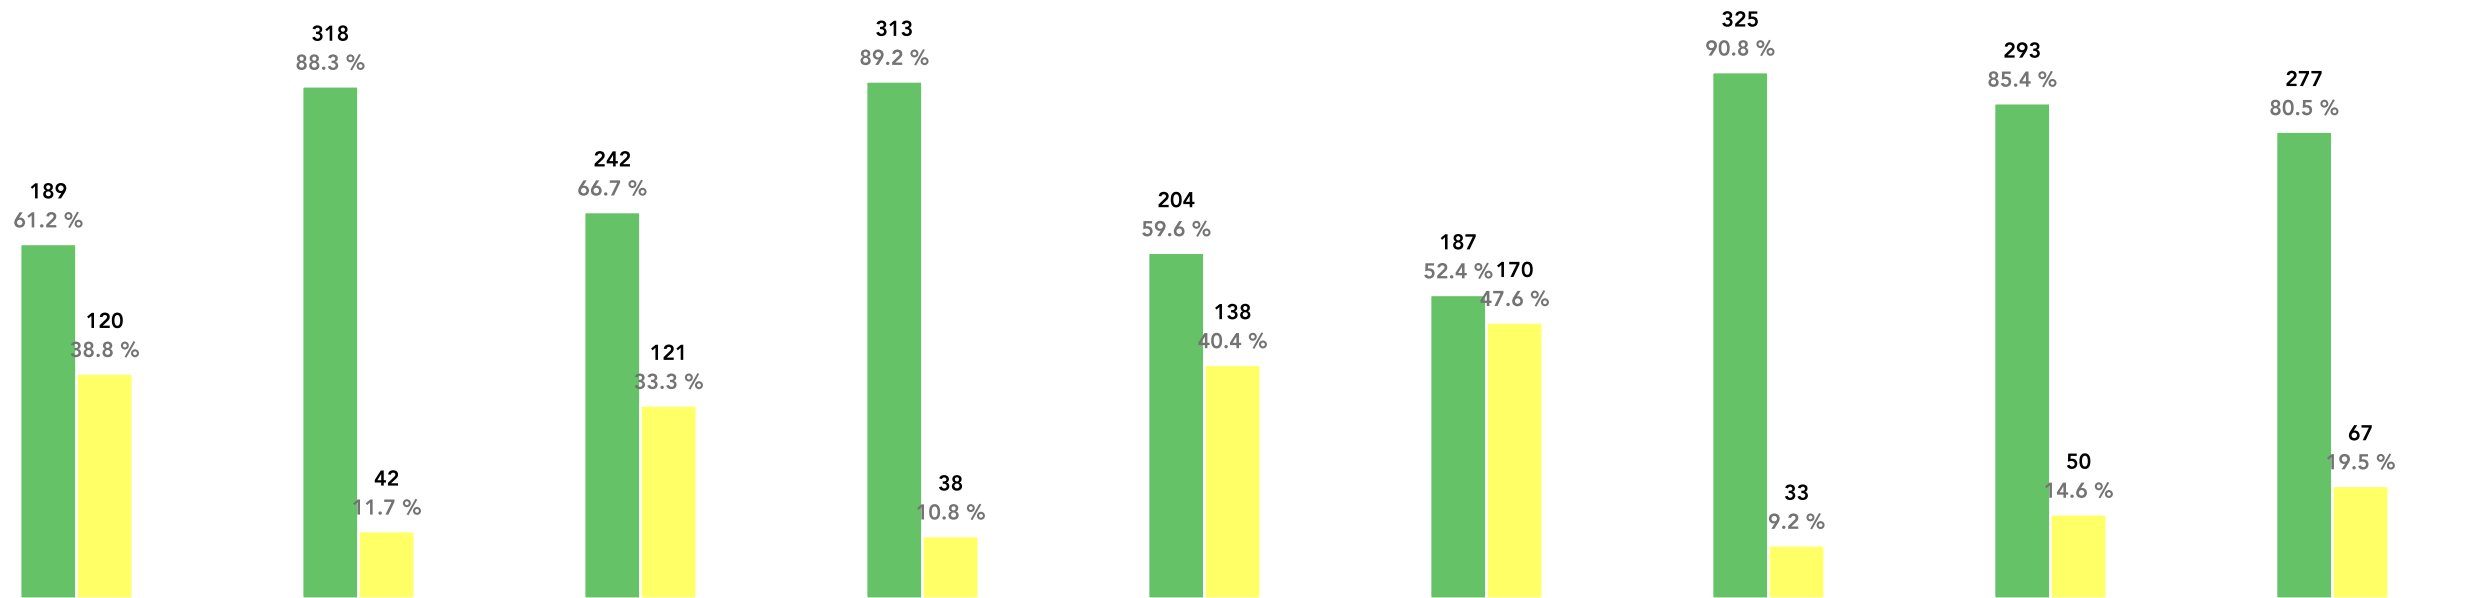

Porcentaje ICA PM10 diario 2019

Muestras  
Excedencias  
Norma [%]

309

2.6

360

1.7

363

5.2

351

0.0

342

6.7

357

7.0

358

0.6