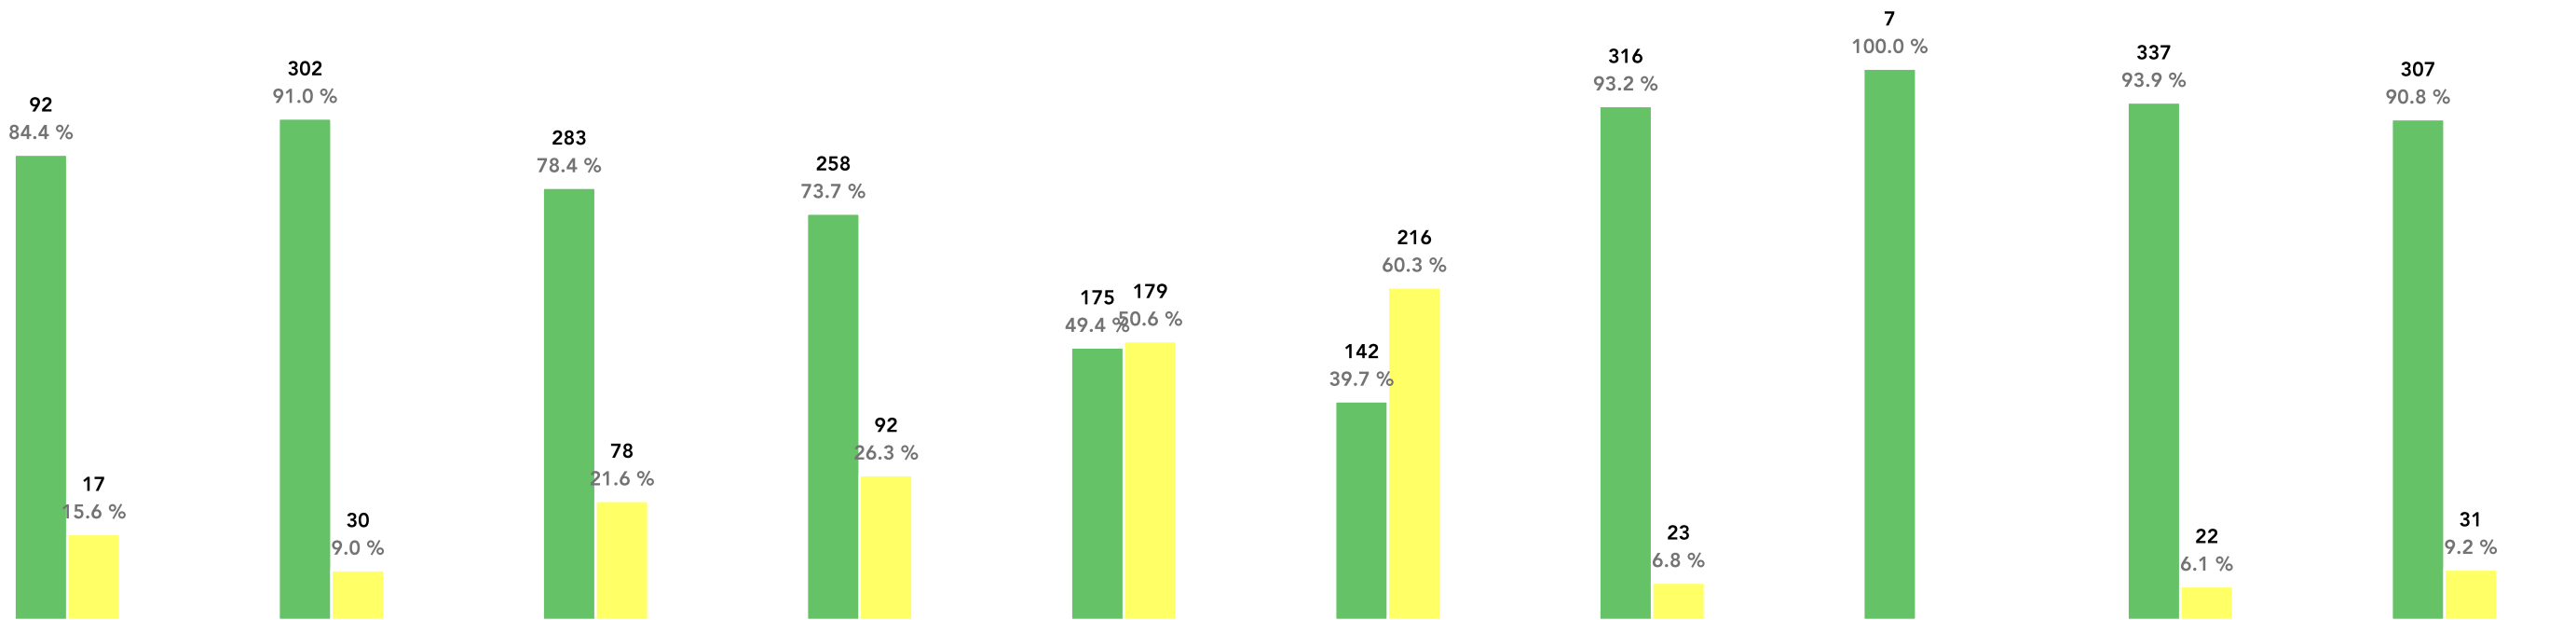

Porcentaje ICA PM10 diario 2017

Muestras	109	332	361	350	354	358	339	7	359	338
Excedencias Norma [%]	0.0	0.6	1.1	2.3	10.7	12.6	0.3	0.0	0.3	0.3