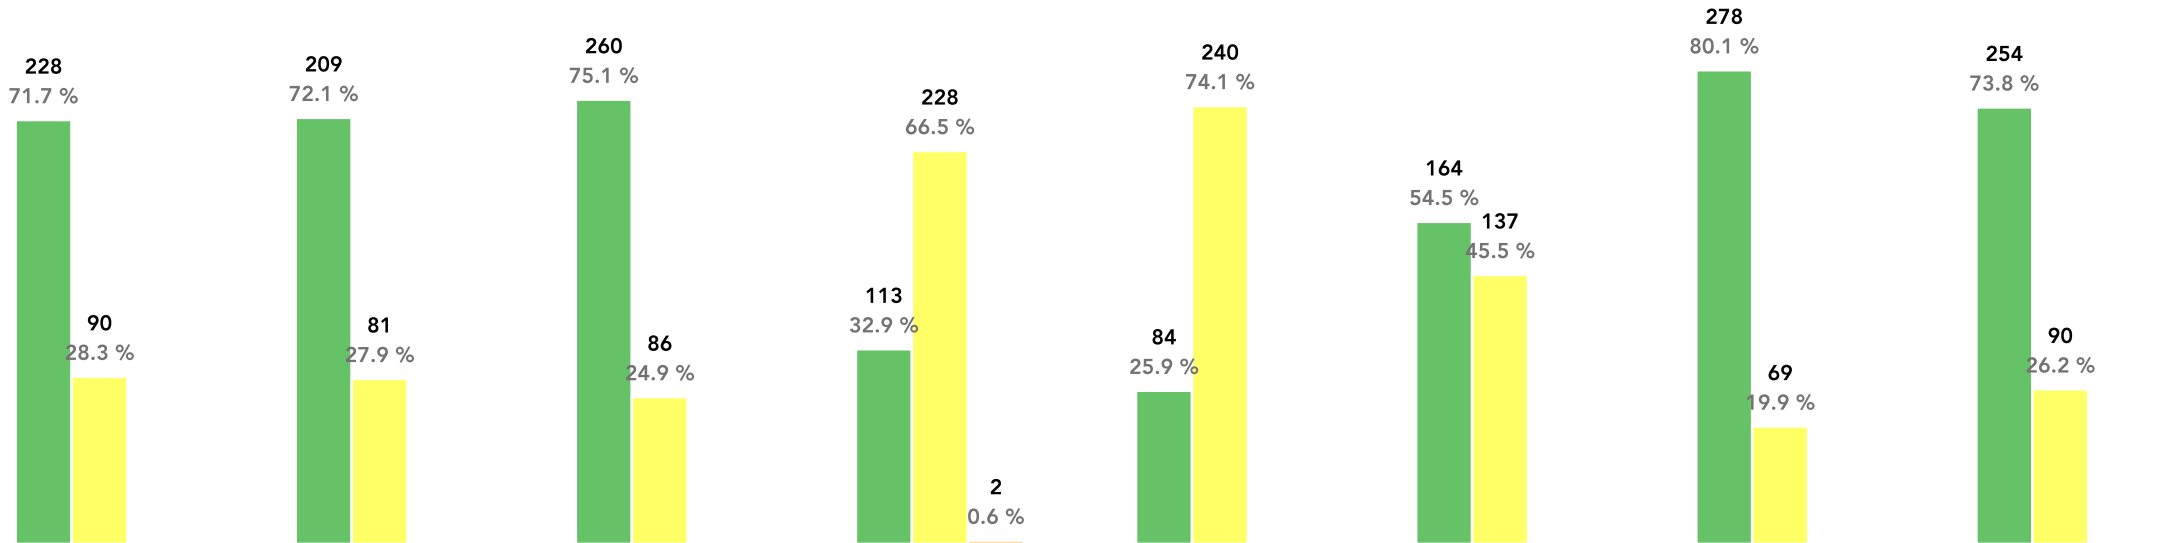

Porcentaje ICA PM10 diario 2016

Muestras	318	290	346	343	324	301	347	344
Excedencias Norma [%]	10.4	8.6	6.4	22.4	28.1	13.0	6.3	8.4