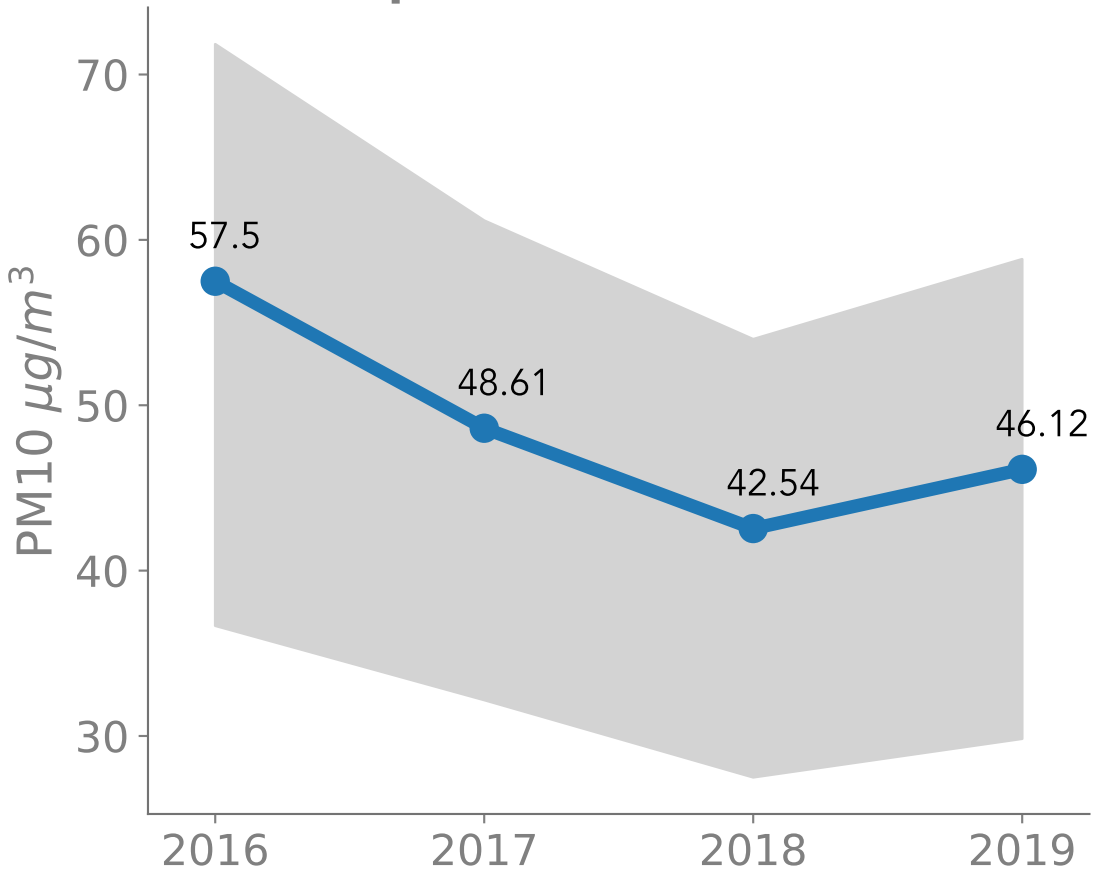

Serie de tiempo Red Calidad Aire - PM10

Promedio Anual

Rango IQ