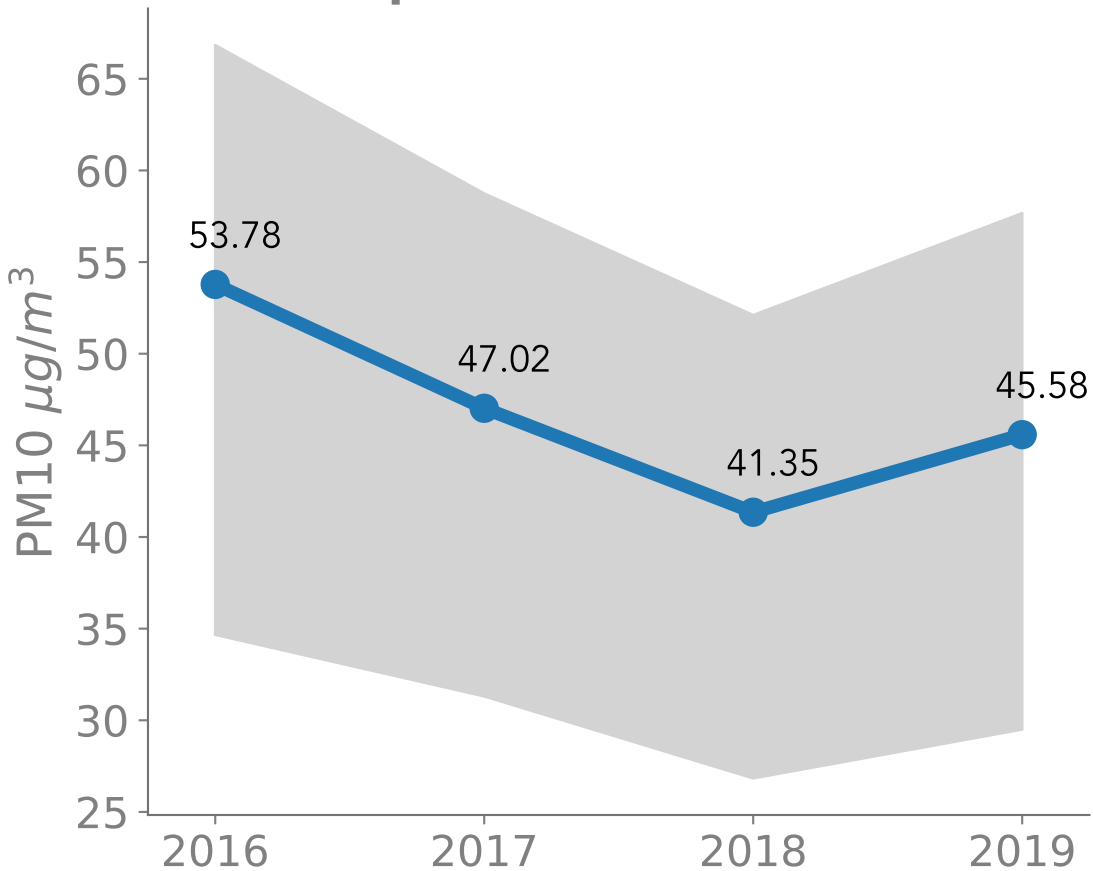

# Serie de tiempo Red Calidad Aire - PM10

—●— Promedio Anual

■ Rango IQ