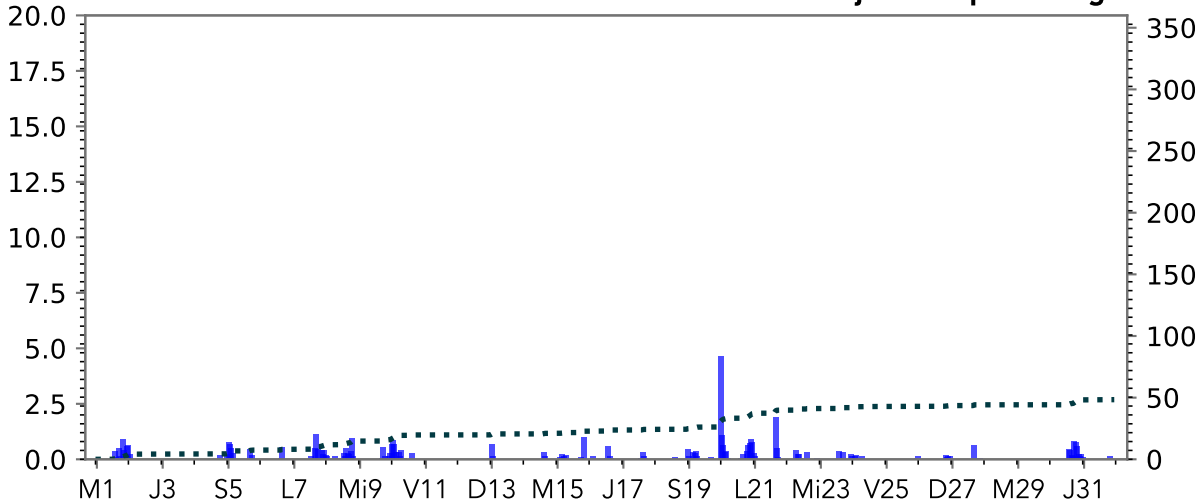

I.E. Concejo Municipal de Itagüí

Precipitación Horaria [mm]

Precipitación Acumulada [mm]

octubre