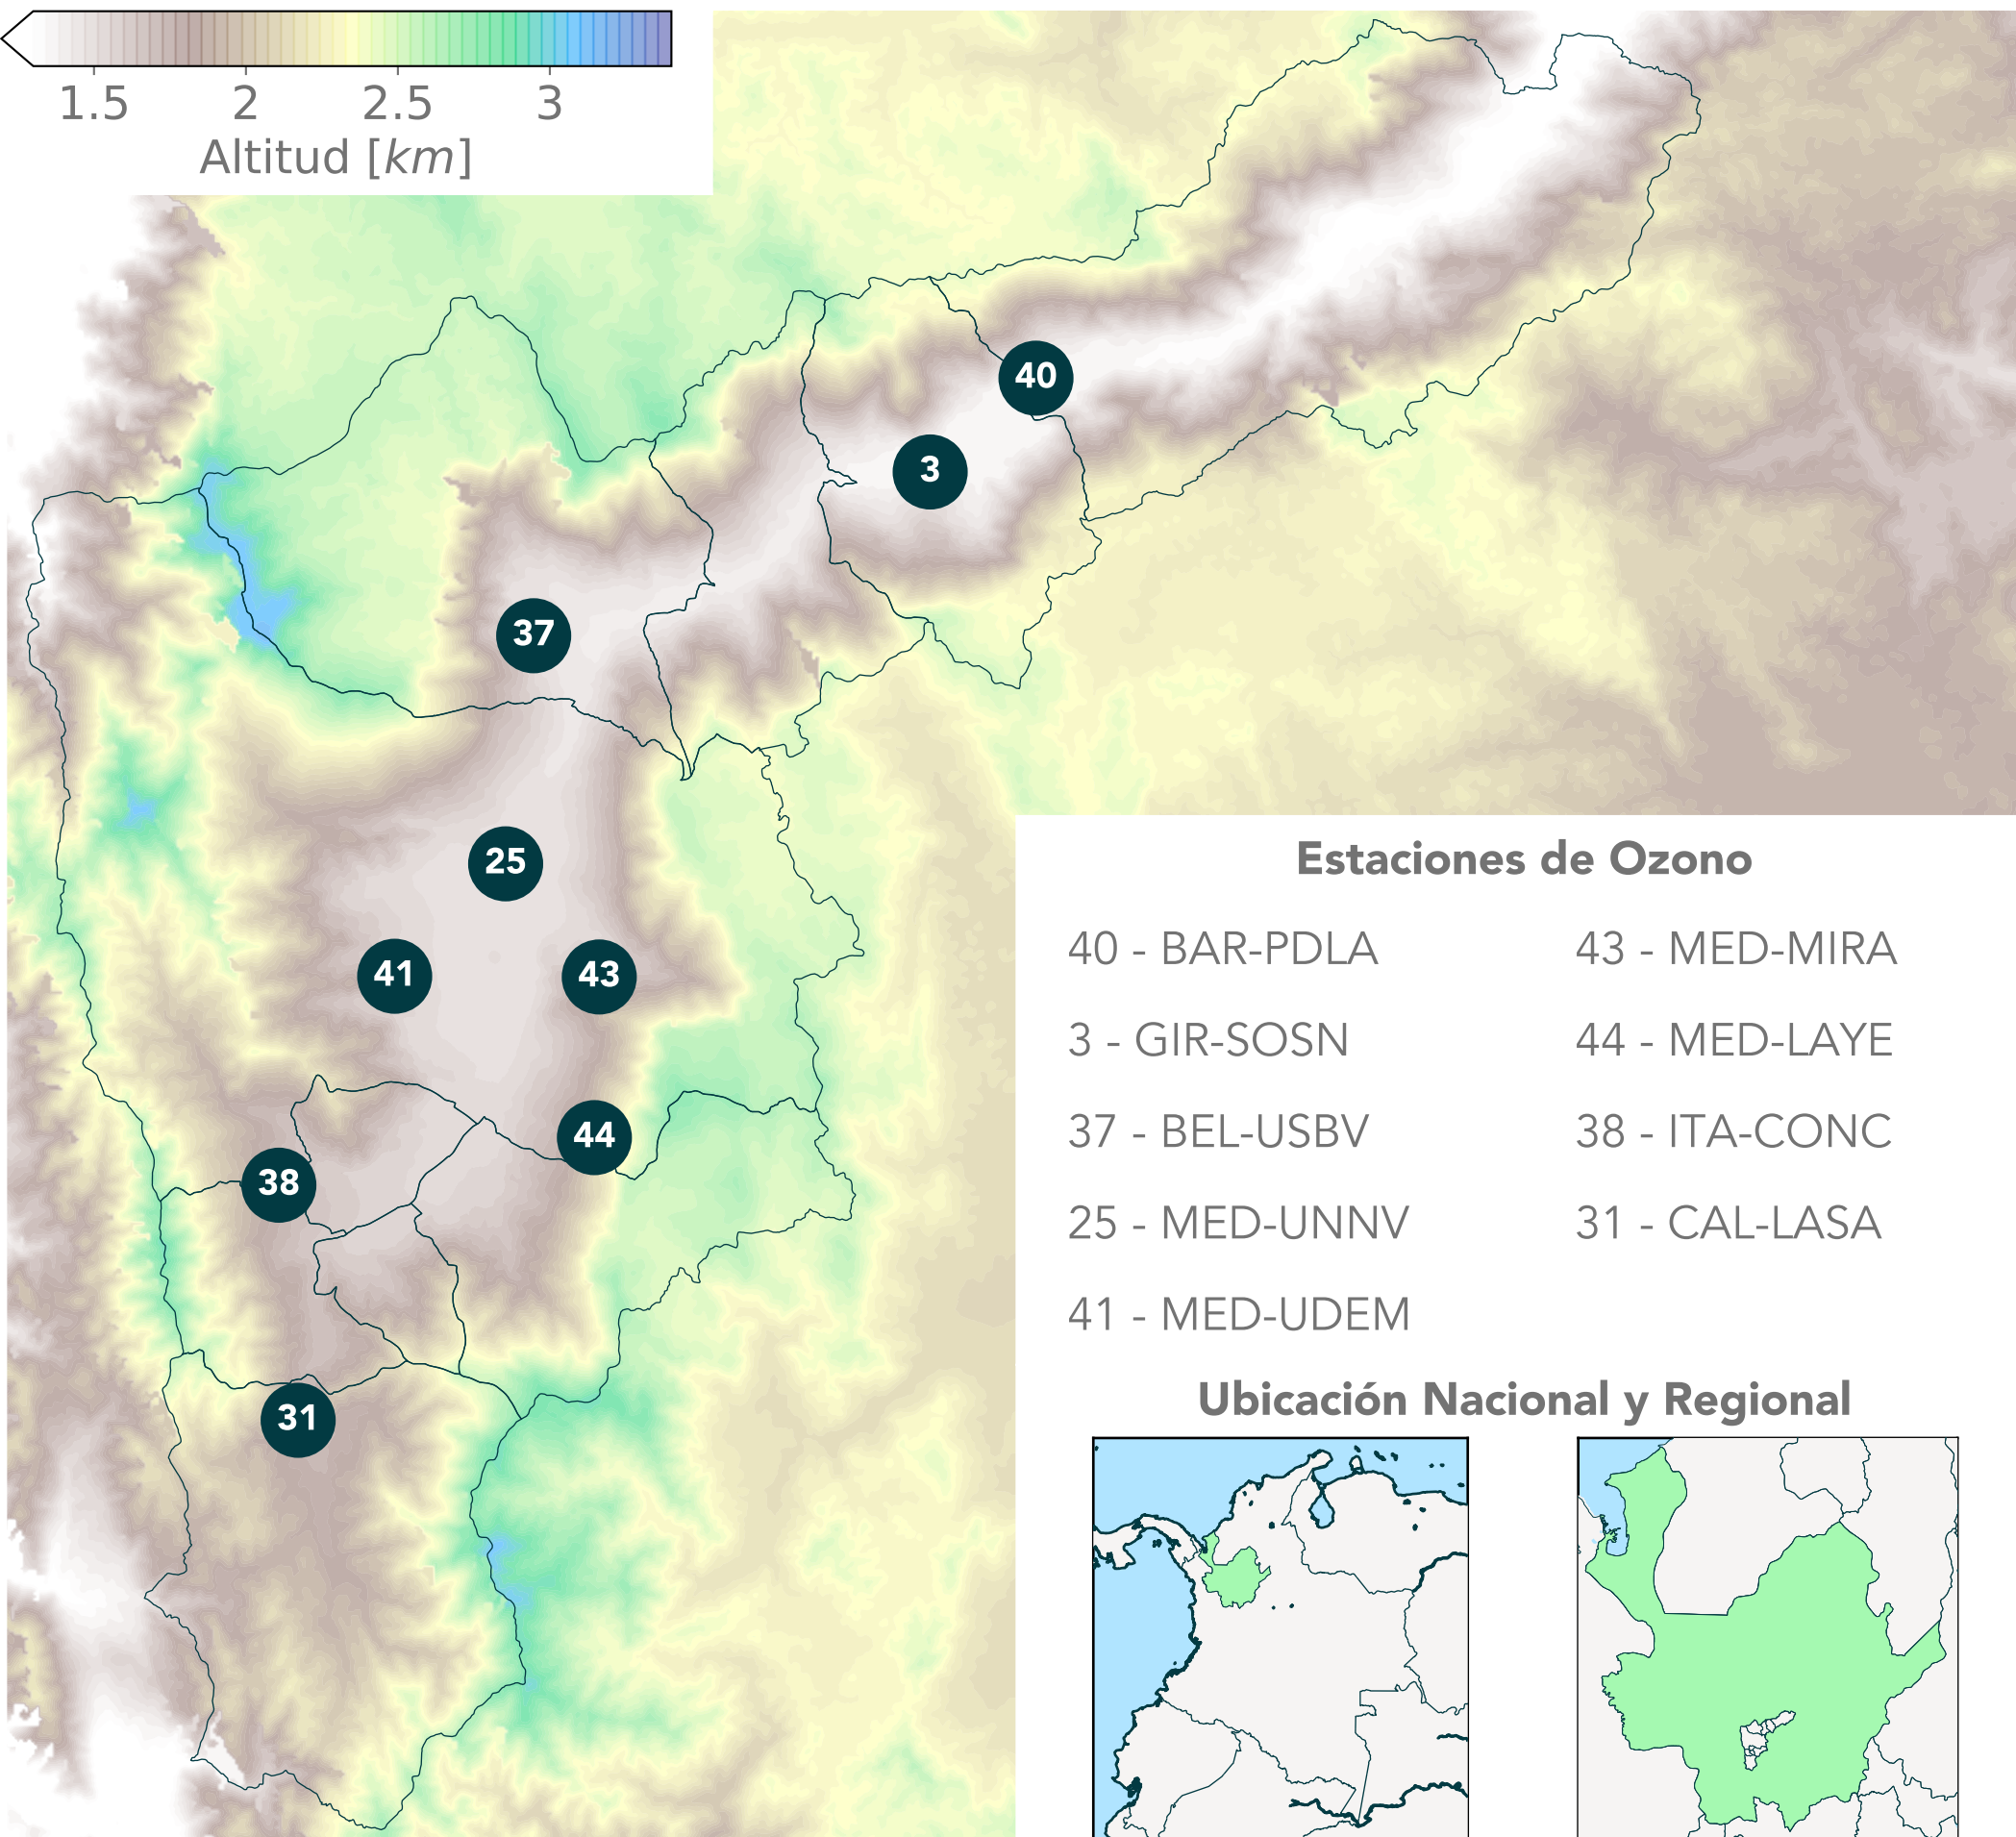

75.5°W

75.4°W

75.3°W

75.2°W

1.5 2 2.5 3

Altitud [km]

6.4°N

6.3°N

6.2°N

6.1°N

6.0°N

### Estaciones de Ozono

40 - BAR-PDLA

43 - MED-MIRA

3 - GIR-SOSN

44 - MED-LAYE

37 - BEL-USBV

38 - ITA-CONC

25 - MED-UNNV

### Ubicación Nacional y Regional

Con el apoyo de:

Un proyecto de: