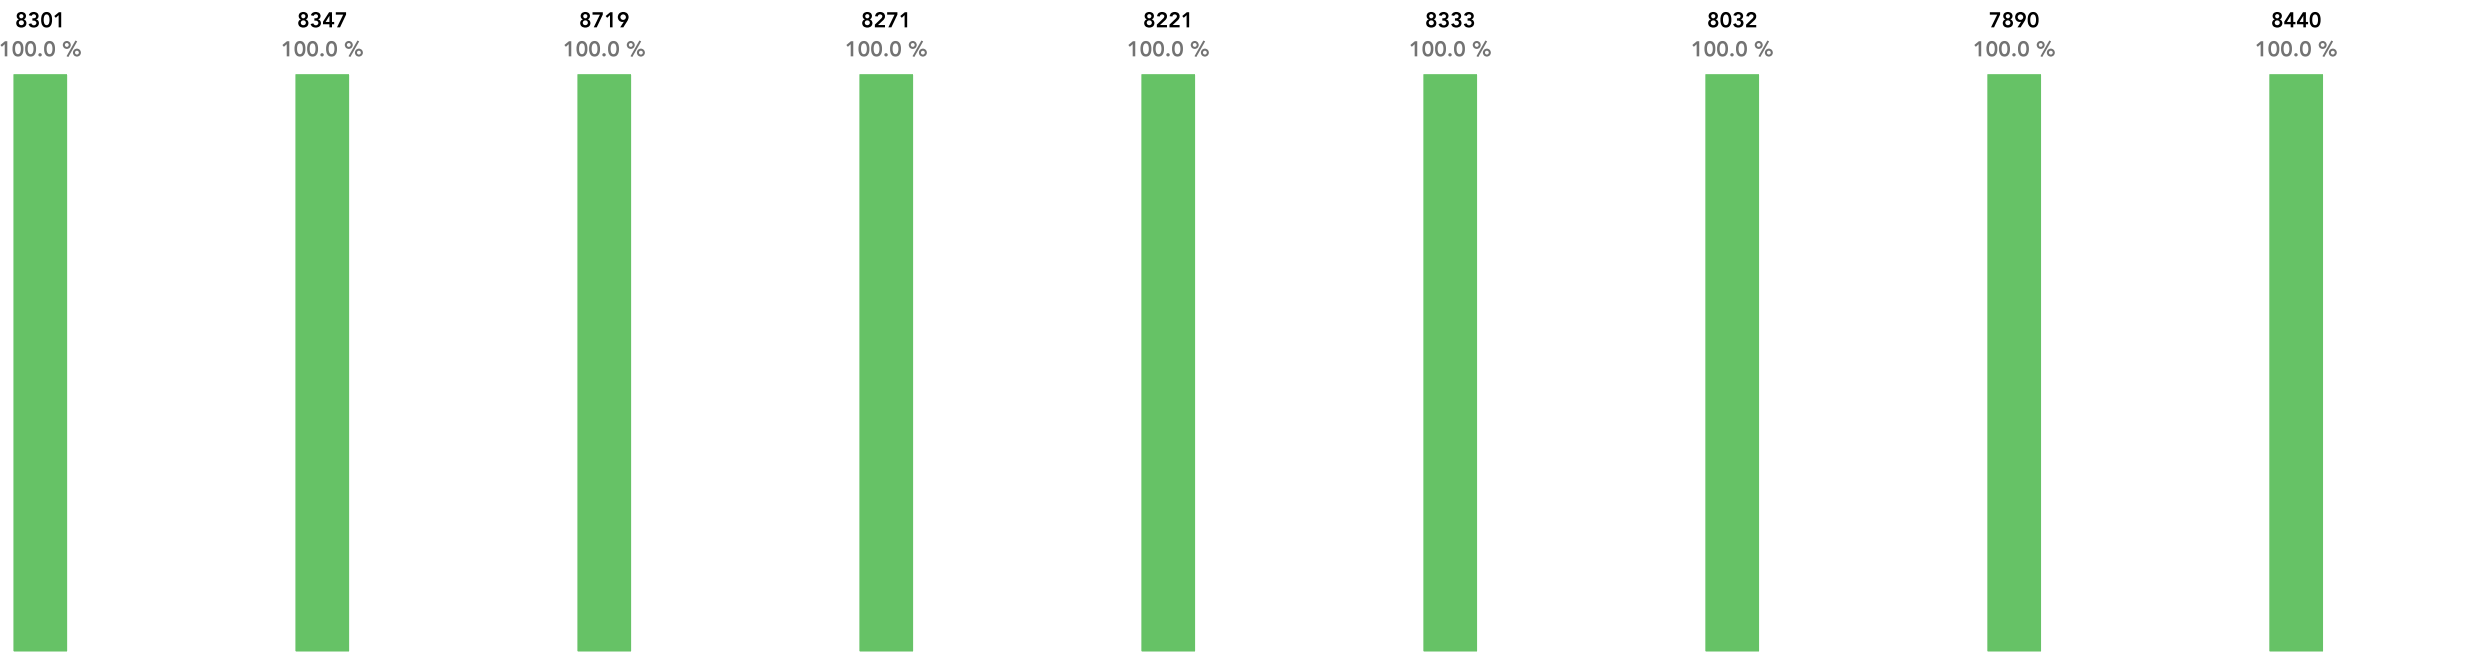

Porcentaje ICA Ozono octohorario 2018

Muestras  
Excedencias  
Norma [%]

	<b>CAL-LASA</b>	<b>ITA-CONC</b>	<b>MED-LAYE</b>	<b>MED-MIRA</b>	<b>MED-UDEM</b>	<b>MED-UNNV</b>	<b>BEL-USBV</b>	<b>GIR-SOSN</b>	<b>BAR-PDLA</b>
Muestras	8301	8347	8719	8271	8221	8333	8032	7890	8440
Excedencias Norma [%]	0.7	0.9	0.1	0.0	0.1	0.3	0.0	0.0	0.0