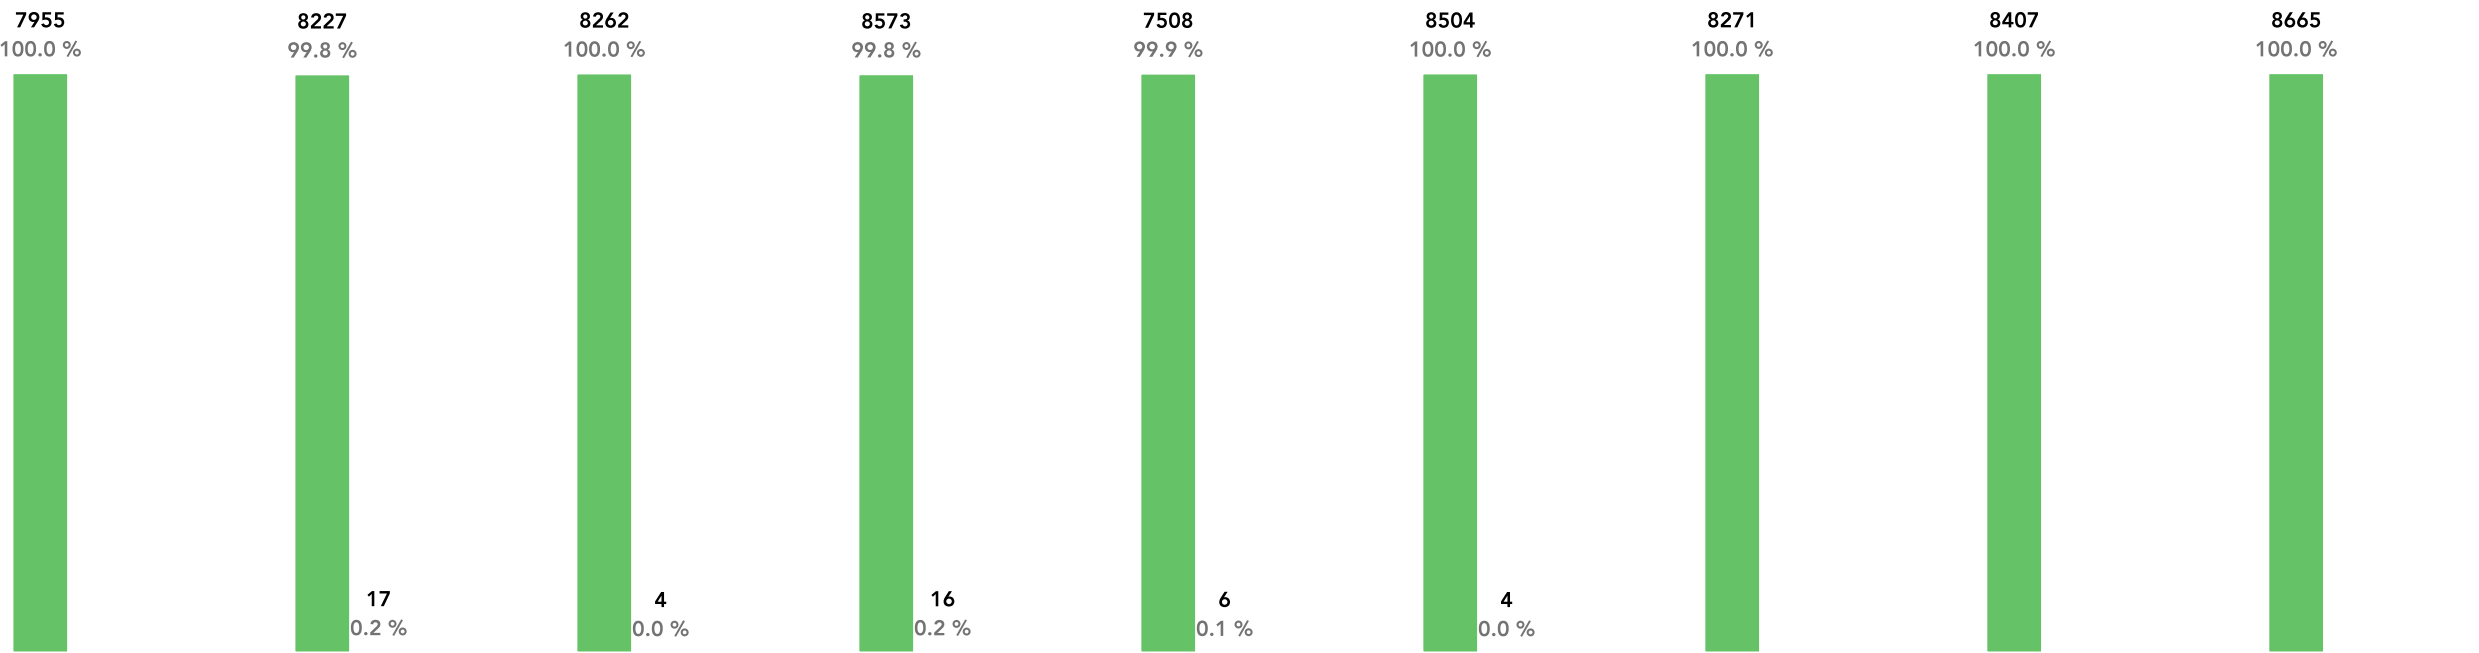

Porcentaje ICA Ozono octohorario 2021

Muestras  
Excedencias  
Norma [%]

**CAL-LASA** 7955 0.1  
**ITA-CONC** 8244 0.5  
**MED-LAYE** 8266 0.2  
**MED-MIRA** 8589 0.4  
**MED-UDEM** 7514 0.1  
**MED-FISC** 8508 0.1  
**BEL-USBV** 8271 0.0  
**GIR-EPM** 8407 0.0  
**BAR-PDLA** 8665 0.0