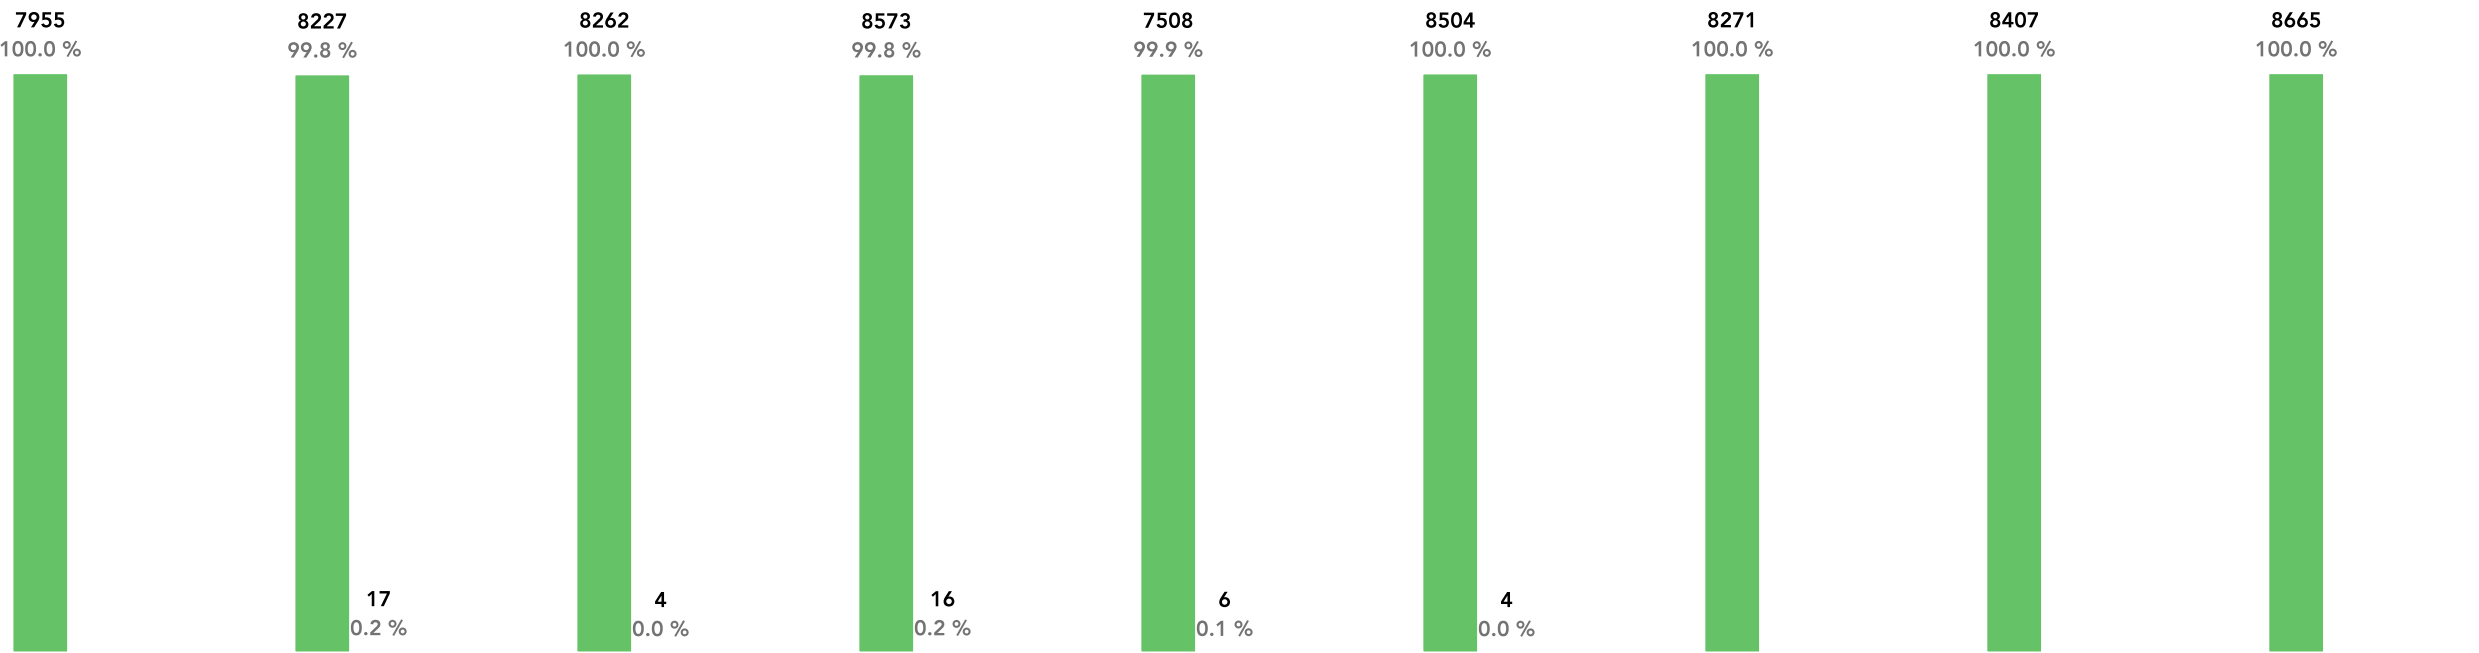

Porcentaje ICA Ozono octohorario 2021

Muestras  
Excedencias  
Norma [%]

**CAL-LASA**      **ITA-CONC**      **MED-LAYE**      **MED-MIRA**      **MED-UDEM**      **MED-FISC**      **BEL-USBV**      **GIR-EPM**      **BAR-PDLA**

7955      8244      8266      8589      7514      8508      8271      8407      8665

0.1      0.5      0.2      0.4      0.1      0.1      0.0      0.0      0.0