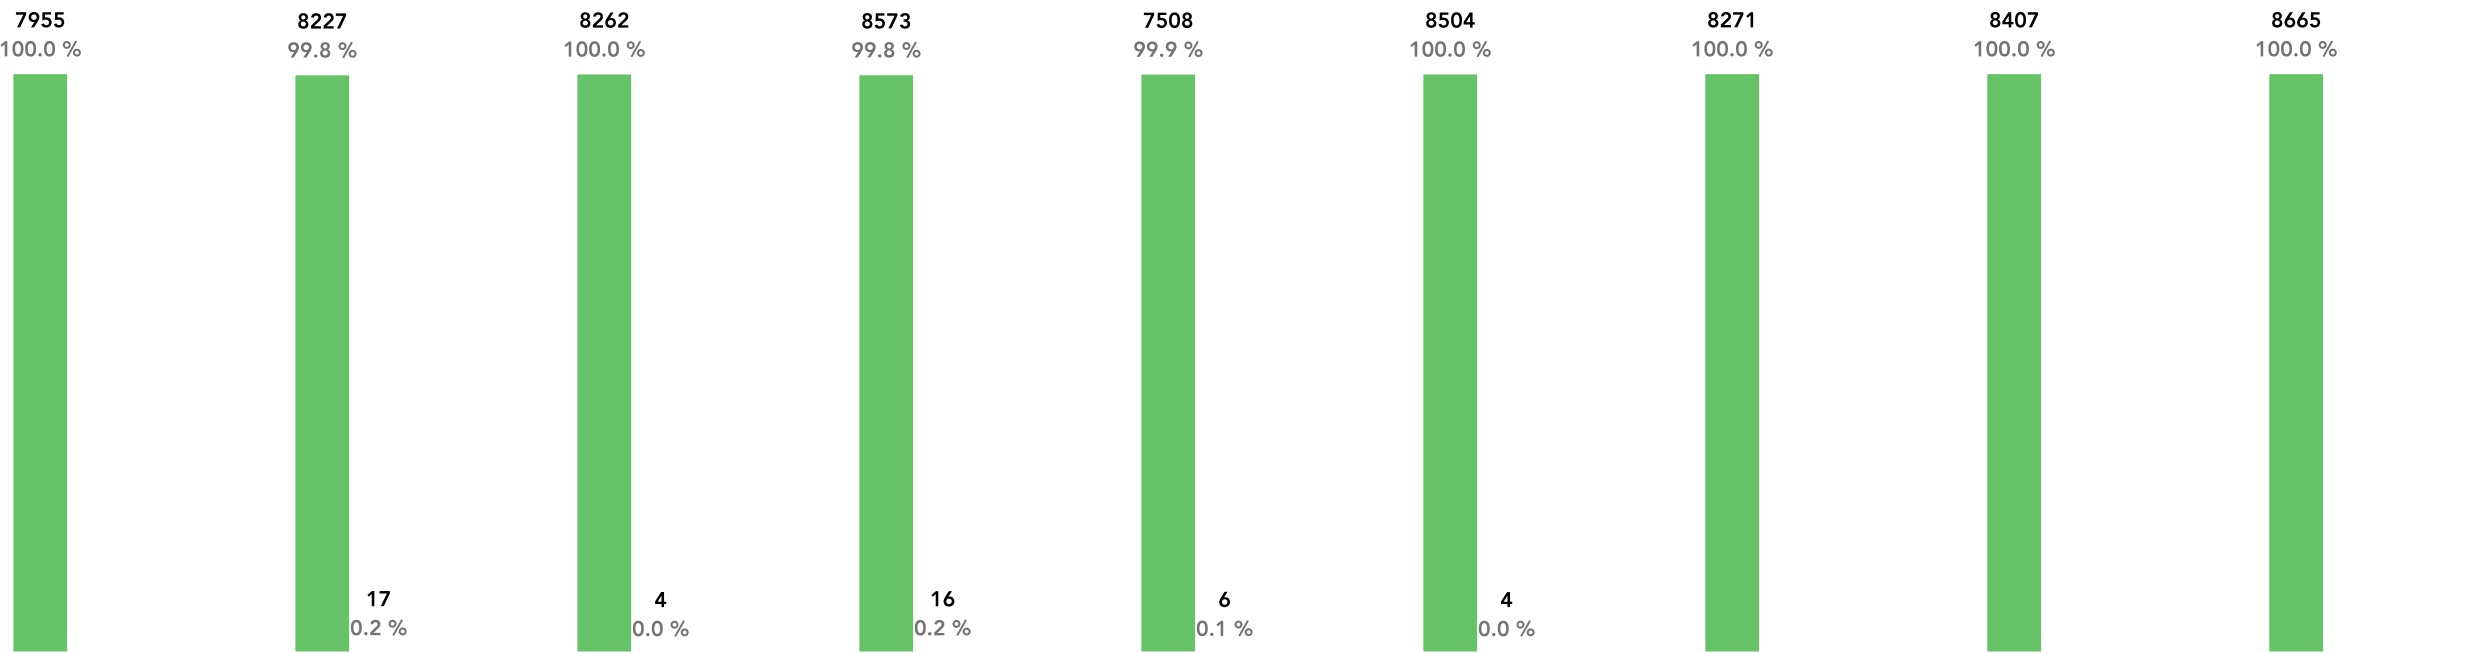

Porcentaje ICA Ozono octohorario 2021

Muestras
Excedencias
Norma [%]

CAL-LASA 7955 0.1
ITA-CONC 8244 0.5
MED-LAYE 8266 0.2
MED-MIRA 8589 0.4
MED-UDEM 7514 0.1
MED-FISC 8508 0.1
BEL-USBV 8271 0.0
GIR-EPM 8407 0.0
BAR-PDLA 8665 0.0