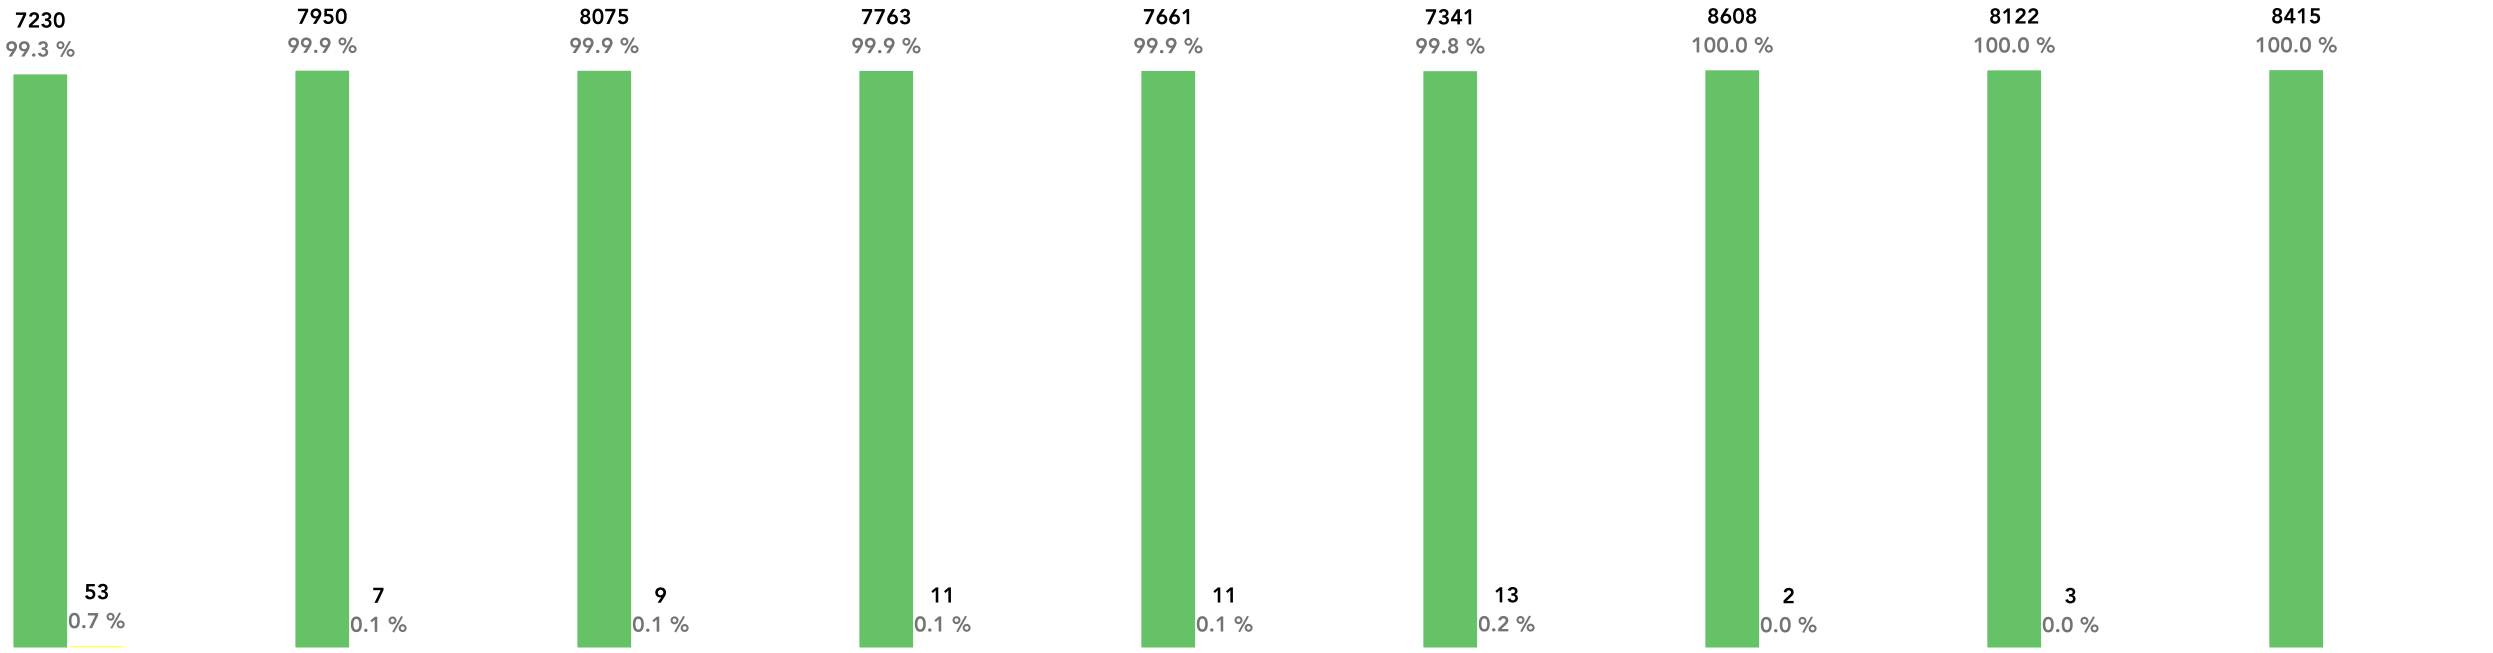

Porcentaje ICA Ozono octohorario 2023

Muestras
Excedencias
Norma [%]

Location	Muestras	Excedencias	Norma [%]
ITA-CONC	7283	1.5	99.3%
MED-LAYE	7957	0.3	99.9%
MED-MIRA	8084	0.3	99.9%
MED-UDEM	7774	0.4	99.9%
MED-FISC	7672	0.3	99.9%
MED-PBLQ	7354	0.4	99.8%
BEL-USBV	8610	0.0	100.0%
GIR-EPM	8125	0.1	100.0%
BAR-PDLA	8415	0.0	100.0%