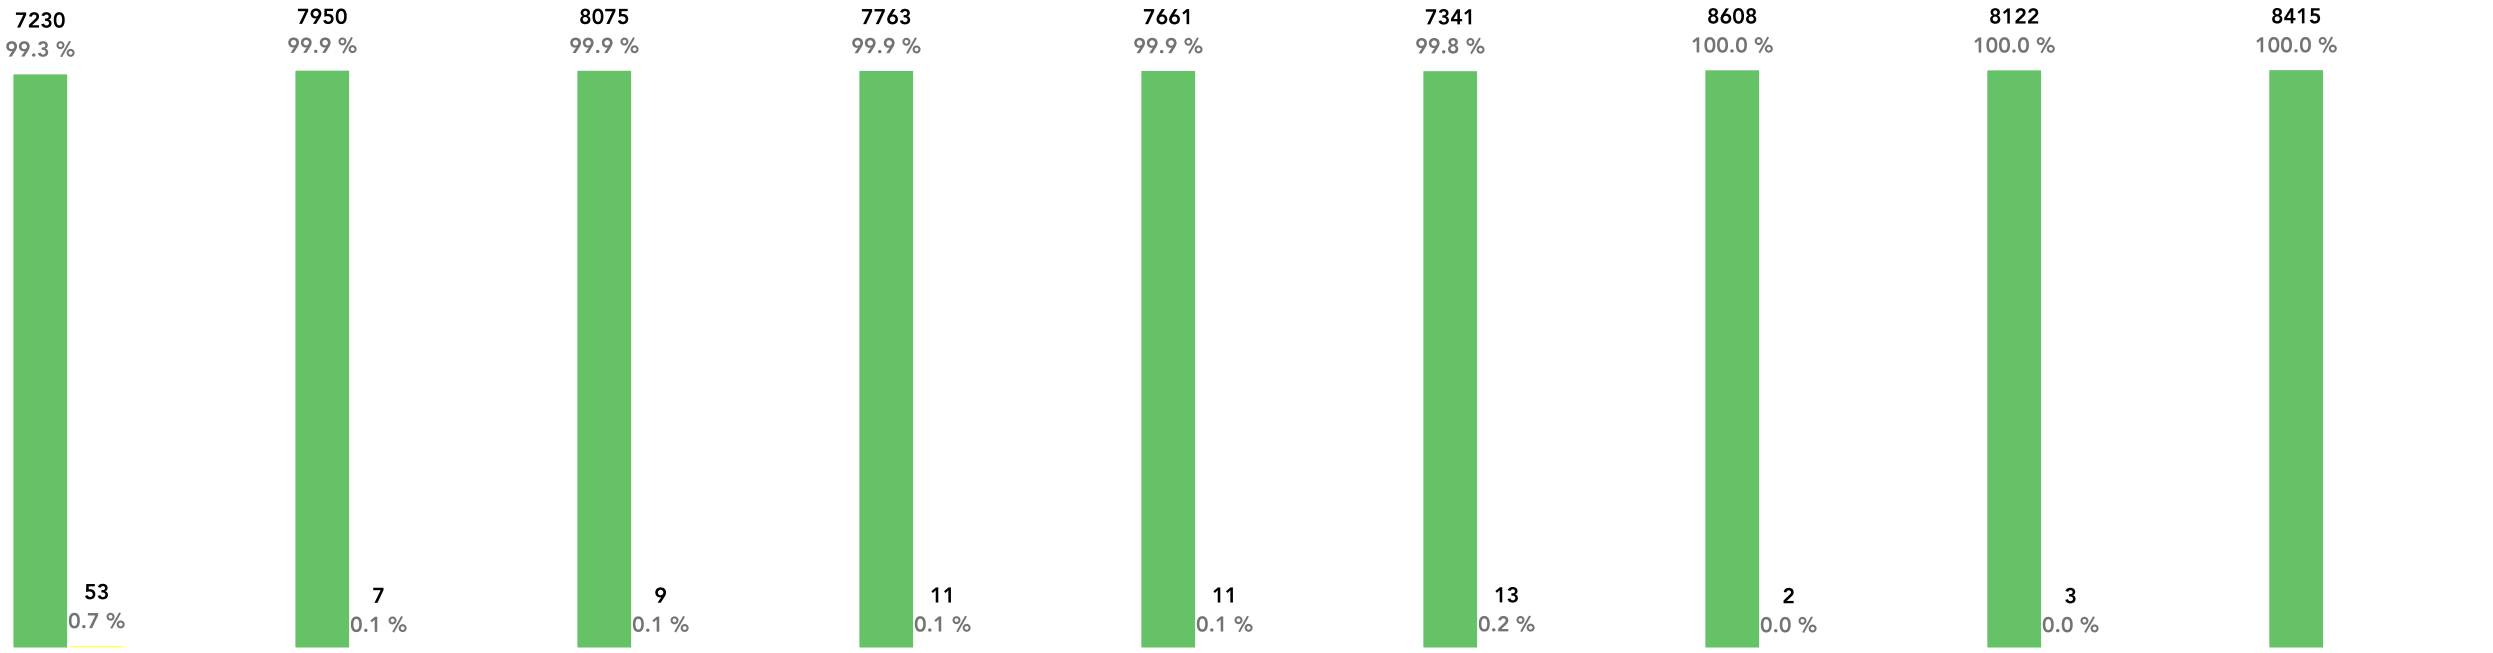

Porcentaje ICA Ozono octohorario 2023

Muestras
Excedencias
Norma [%]

	ITA-CONC	MED-LAYE	MED-MIRA	MED-UDEM	MED-FISC	MED-PBLQ	BEL-USBV	GIR-EPM	BAR-PDLA
Muestras	7283	7957	8084	7774	7672	7354	8610	8125	8415
Excedencias Norma [%]	1.5	0.3	0.3	0.4	0.3	0.4	0.0	0.1	0.0