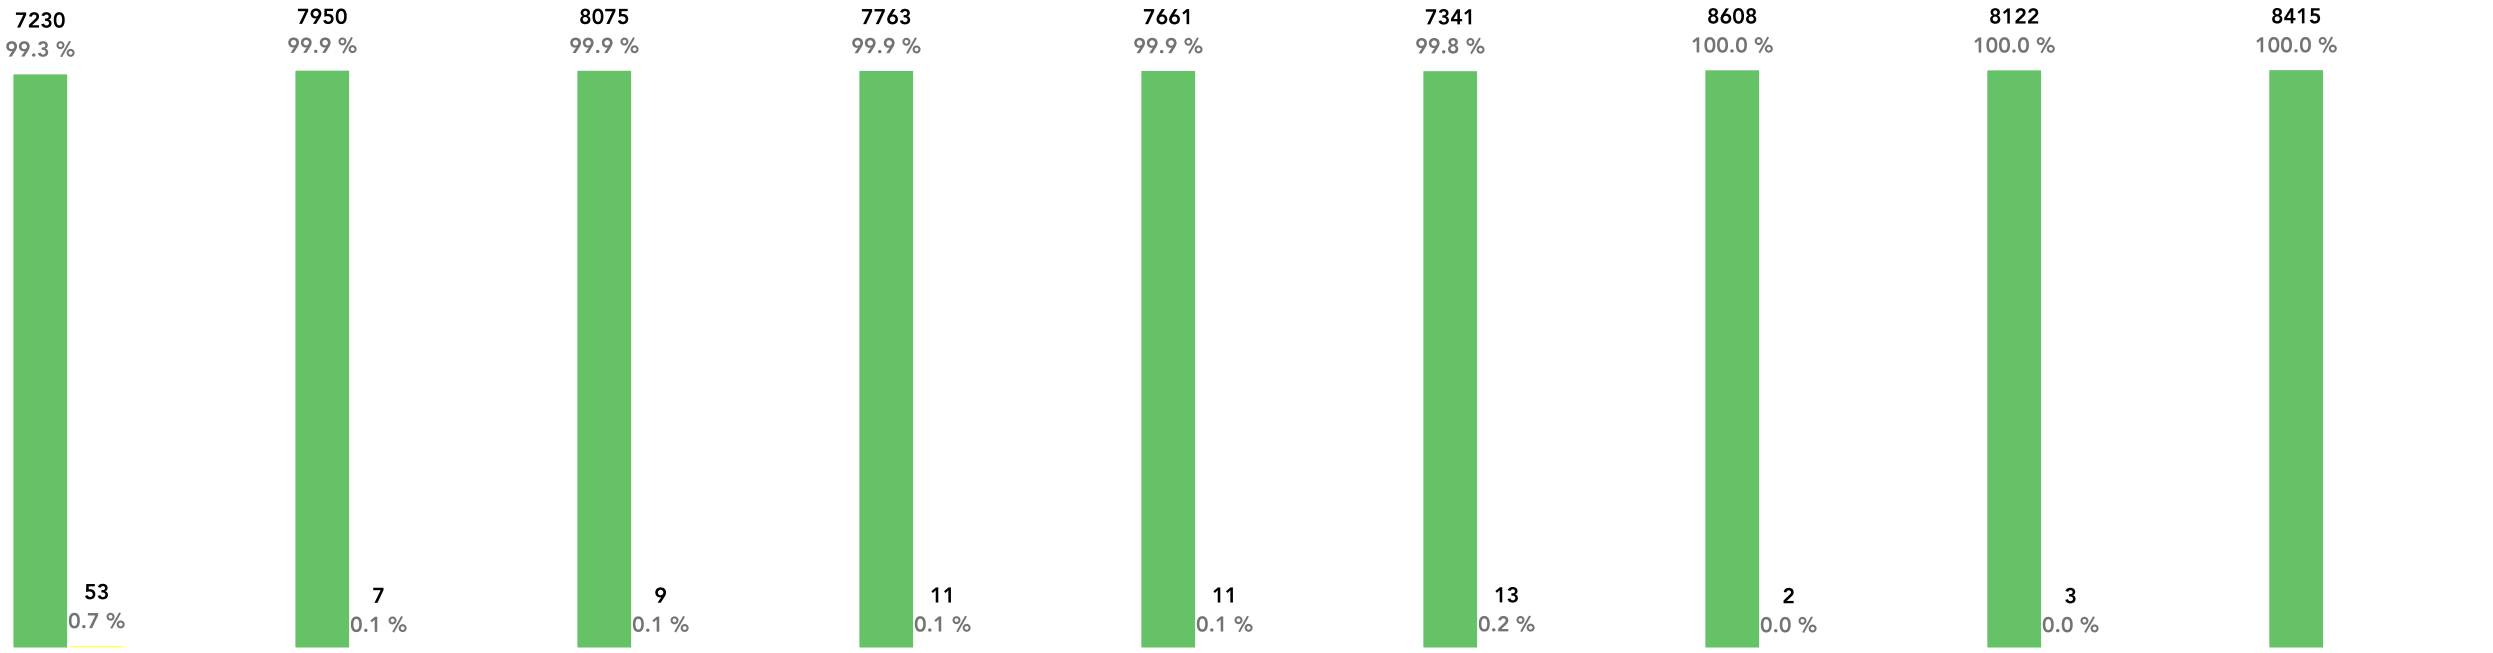

Porcentaje ICA Ozono octohorario 2023

Muestras
Excedencias
Norma [%]

| | | | | | | | | |
|----------|----------|----------|----------|----------|----------|----------|---------|----------|
| ITA-CONC | MED-LAYE | MED-MIRA | MED-UDEM | MED-FISC | MED-PBLQ | BEL-USBV | GIR-EPM | BAR-PDLA |
| 7283 | 7957 | 8084 | 7774 | 7672 | 7354 | 8610 | 8125 | 8415 |
| 1.5 | 0.3 | 0.3 | 0.4 | 0.3 | 0.4 | 0.0 | 0.1 | 0.0 |