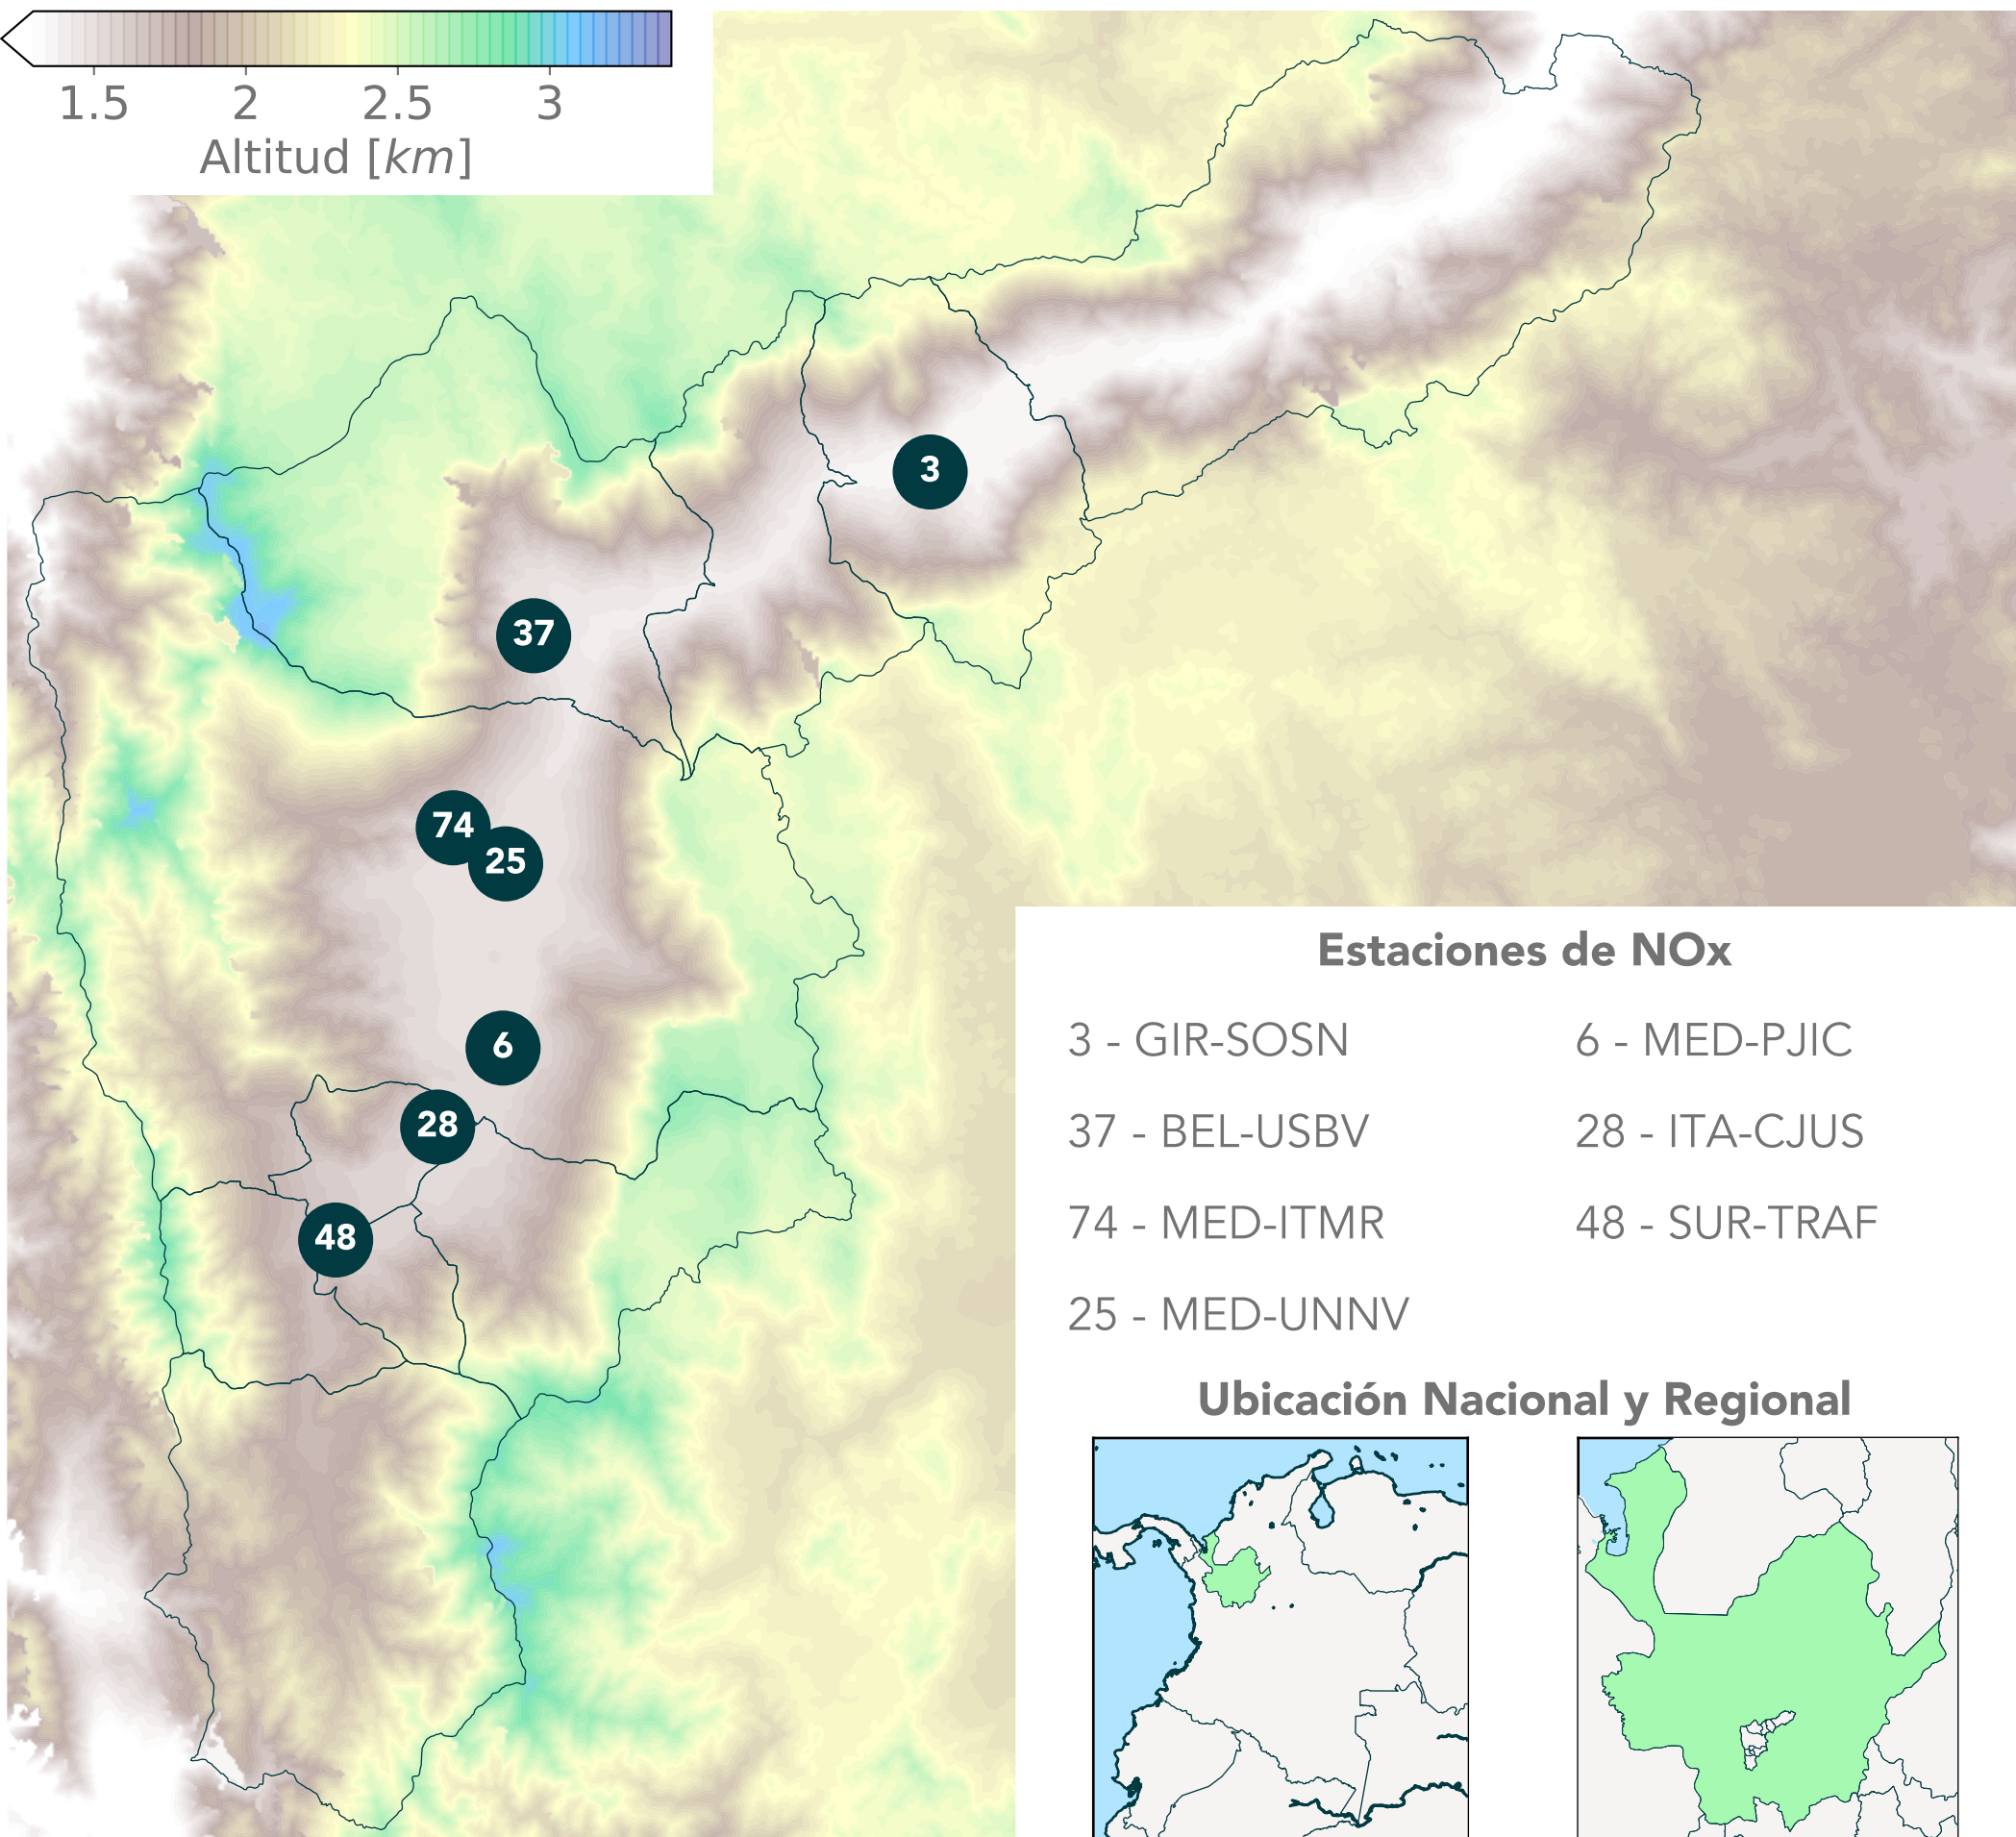

75.5°W

75.4°W

75.3°W

75.2°W

1.5 2 2.5 3

Altitud [km]

6.4°N

6.3°N

6.2°N

6.1°N

6.0°N

Estaciones de NOx

3 - GIR-SOSN

6 - MED-PJIC

37 - BEL-USBV

28 - ITA-CJUS

74 - MED-ITMR

48 - SUR-TRAF

25 - MED-UNNV

Ubicación Nacional y Regional

Con el apoyo de:

epm[®] ISAGEN

Un proyecto de:

Alcaldía de Medellín